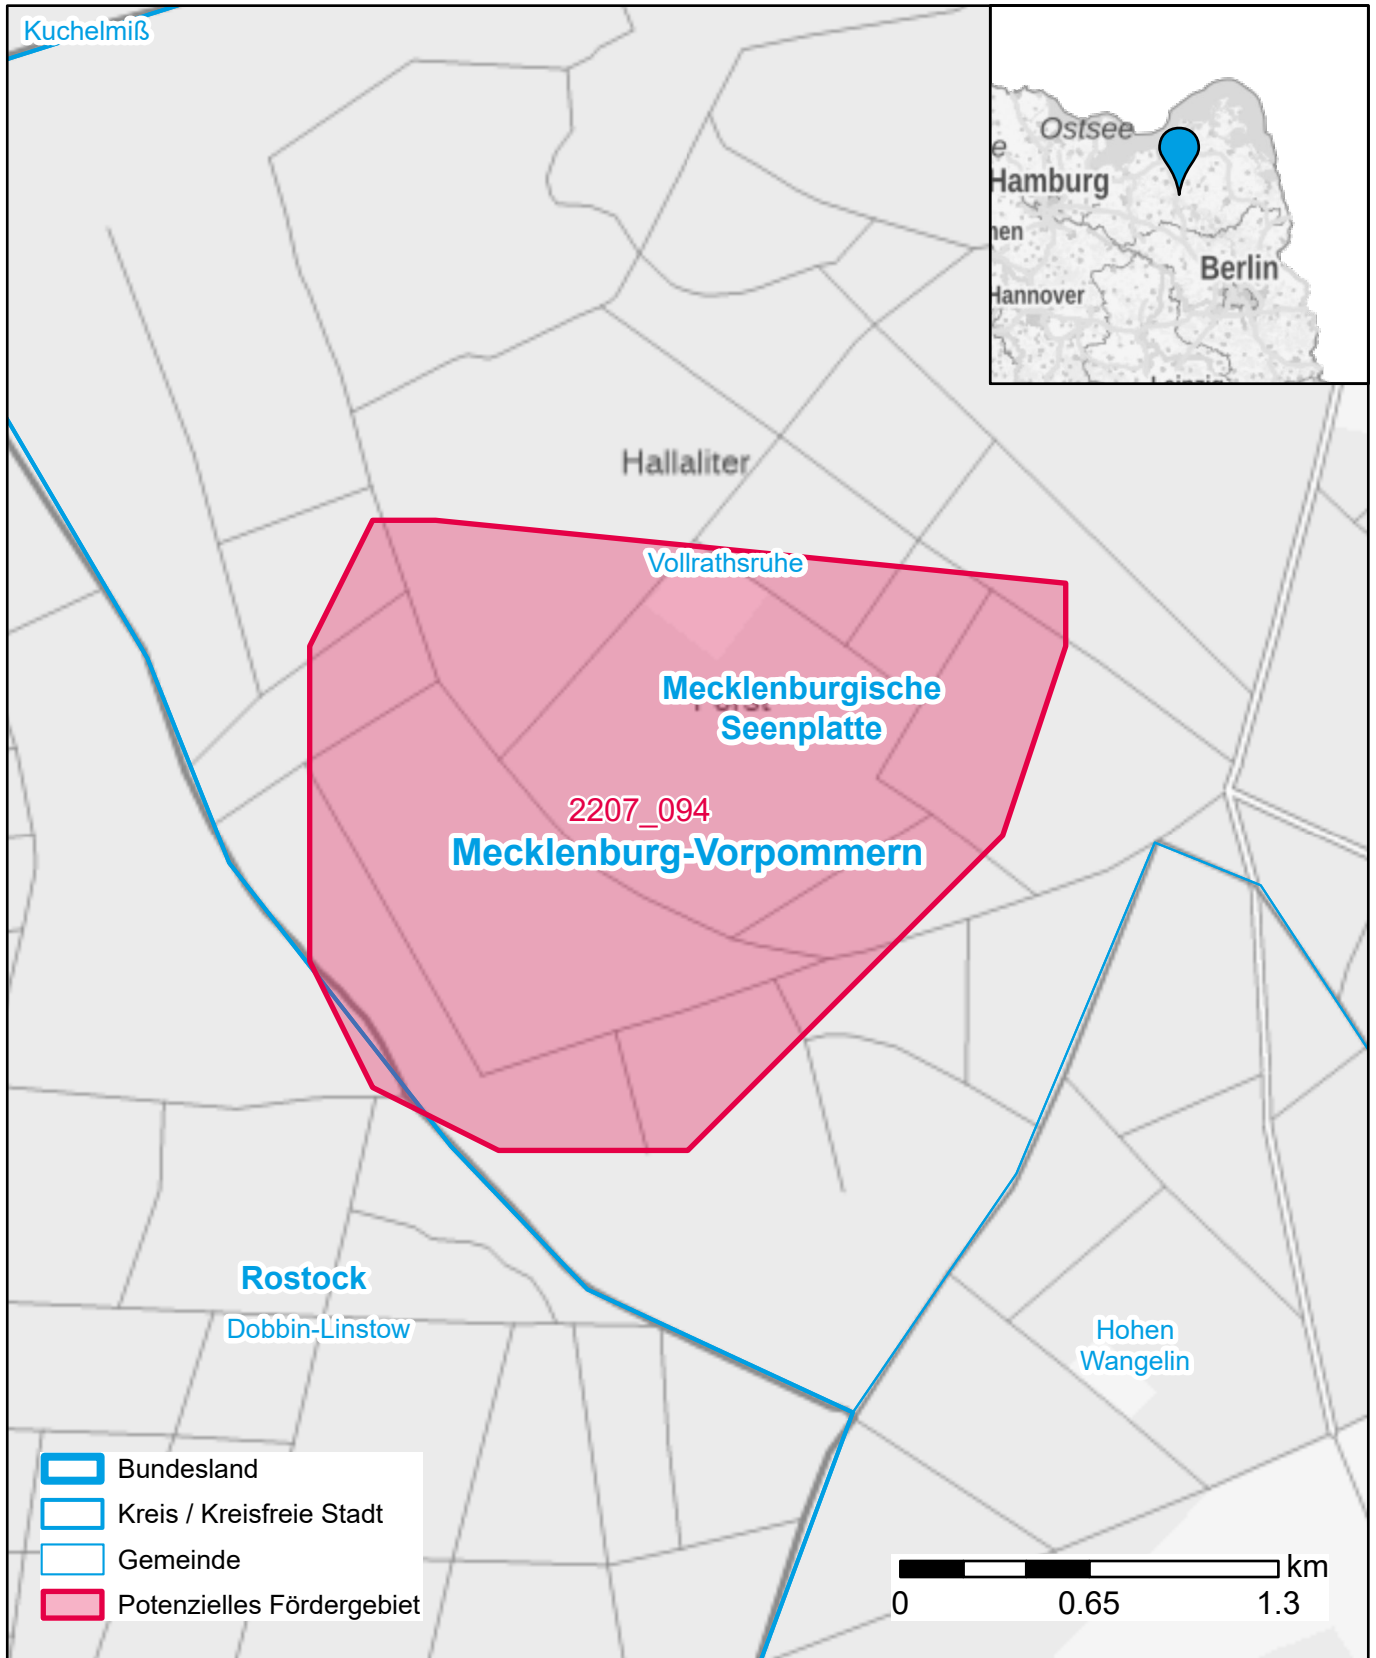

Markterkundungsverfahren zur Schließung weißer Flecken

Mecklenburg-Vorpommern, Landkreis Mecklenburgische Seenplatte, Landkreis Rostock
Gebiets-ID: 2207_094

Darstellung: Planstand Dezember 2022
Datenbasis: MIG Juli/August 2022
Hintergrundkarte: © GeoBasis-DE / BKG (2022)