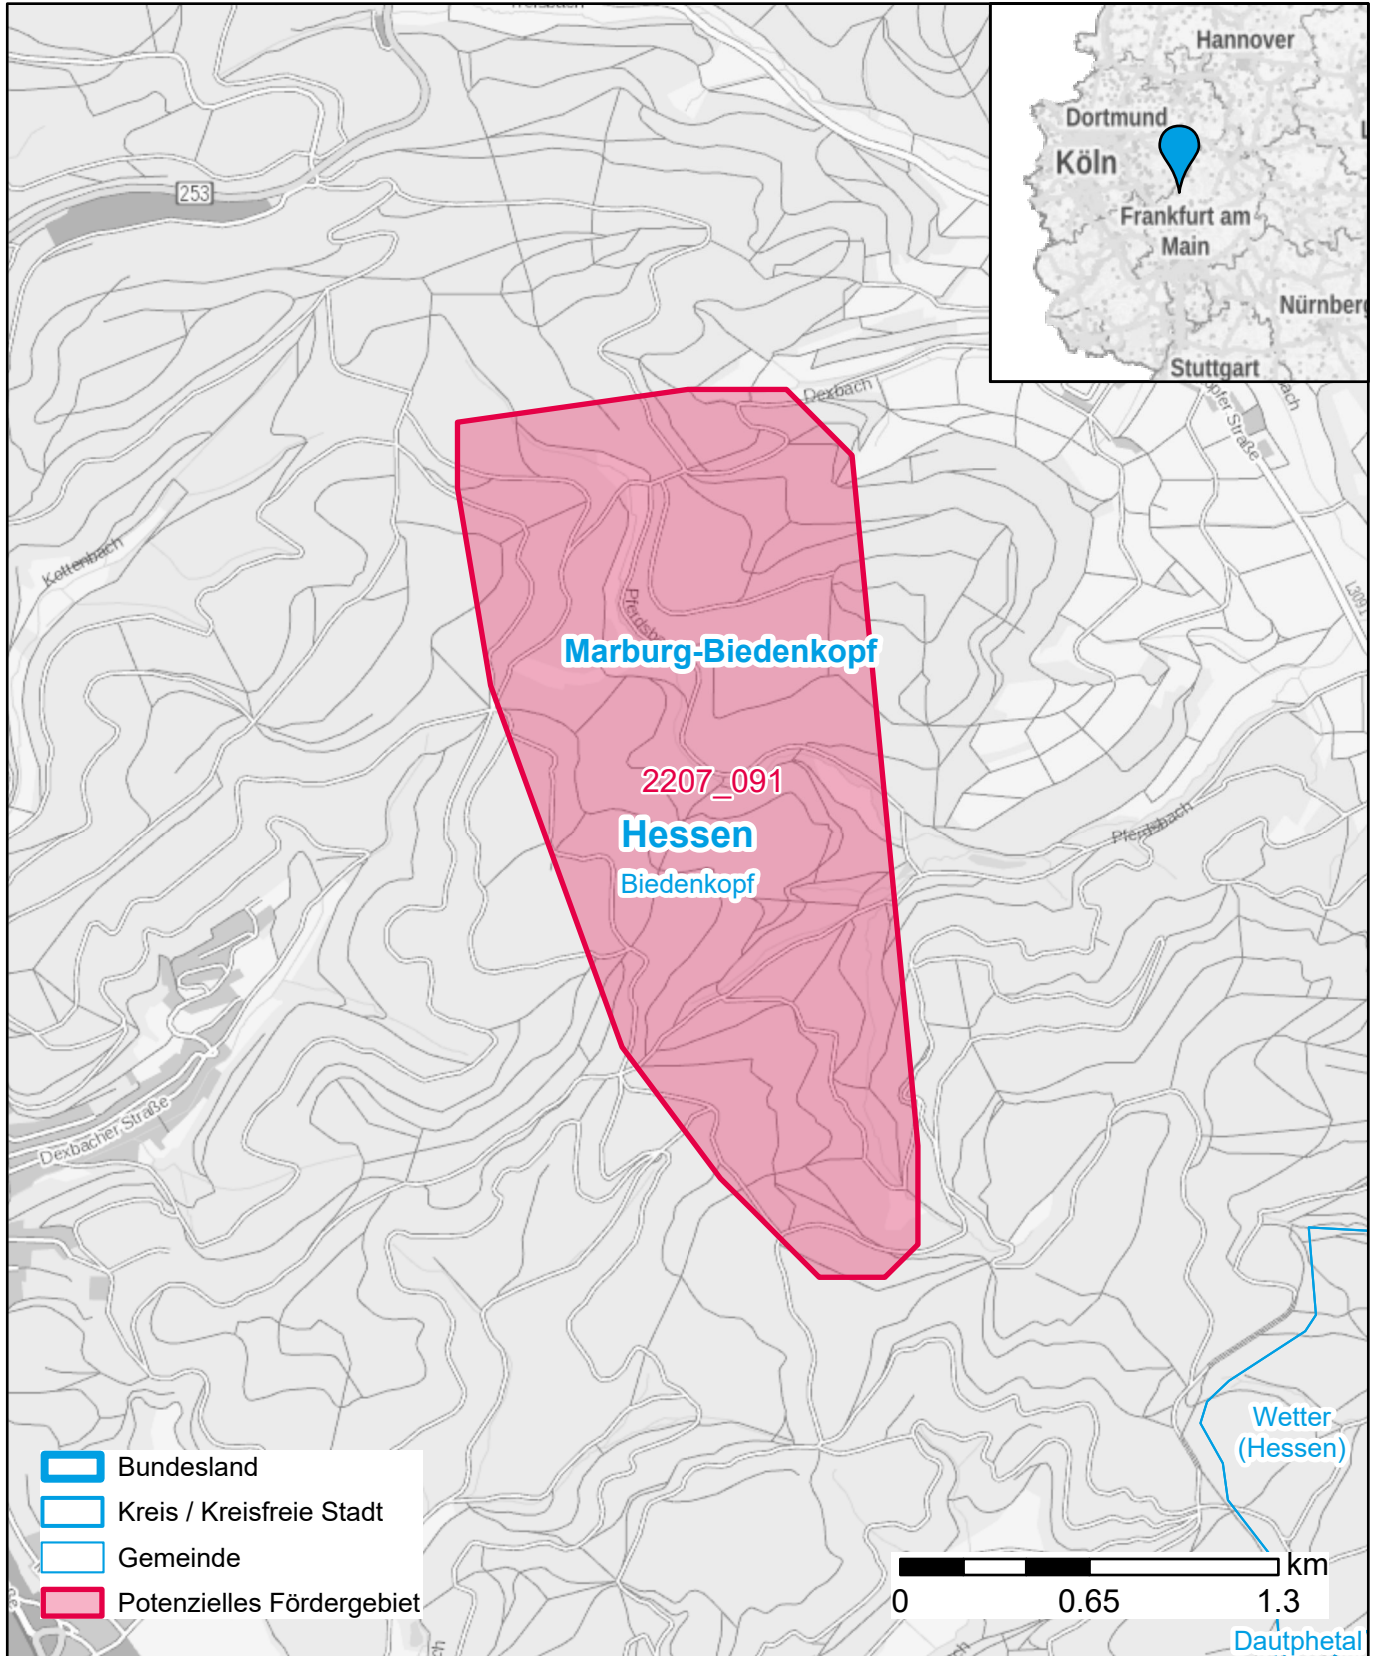

# Markterkundungsverfahren zur Schließung weißer Flecken

Hessen, Landkreis Marburg-Biedenkopf  
Gebiets-ID: 2207\_091

Darstellung: Planstand Dezember 2022  
Datenbasis: MIG Juli/August 2022  
Hintergrundkarte: © GeoBasis-DE / BKG (2022)