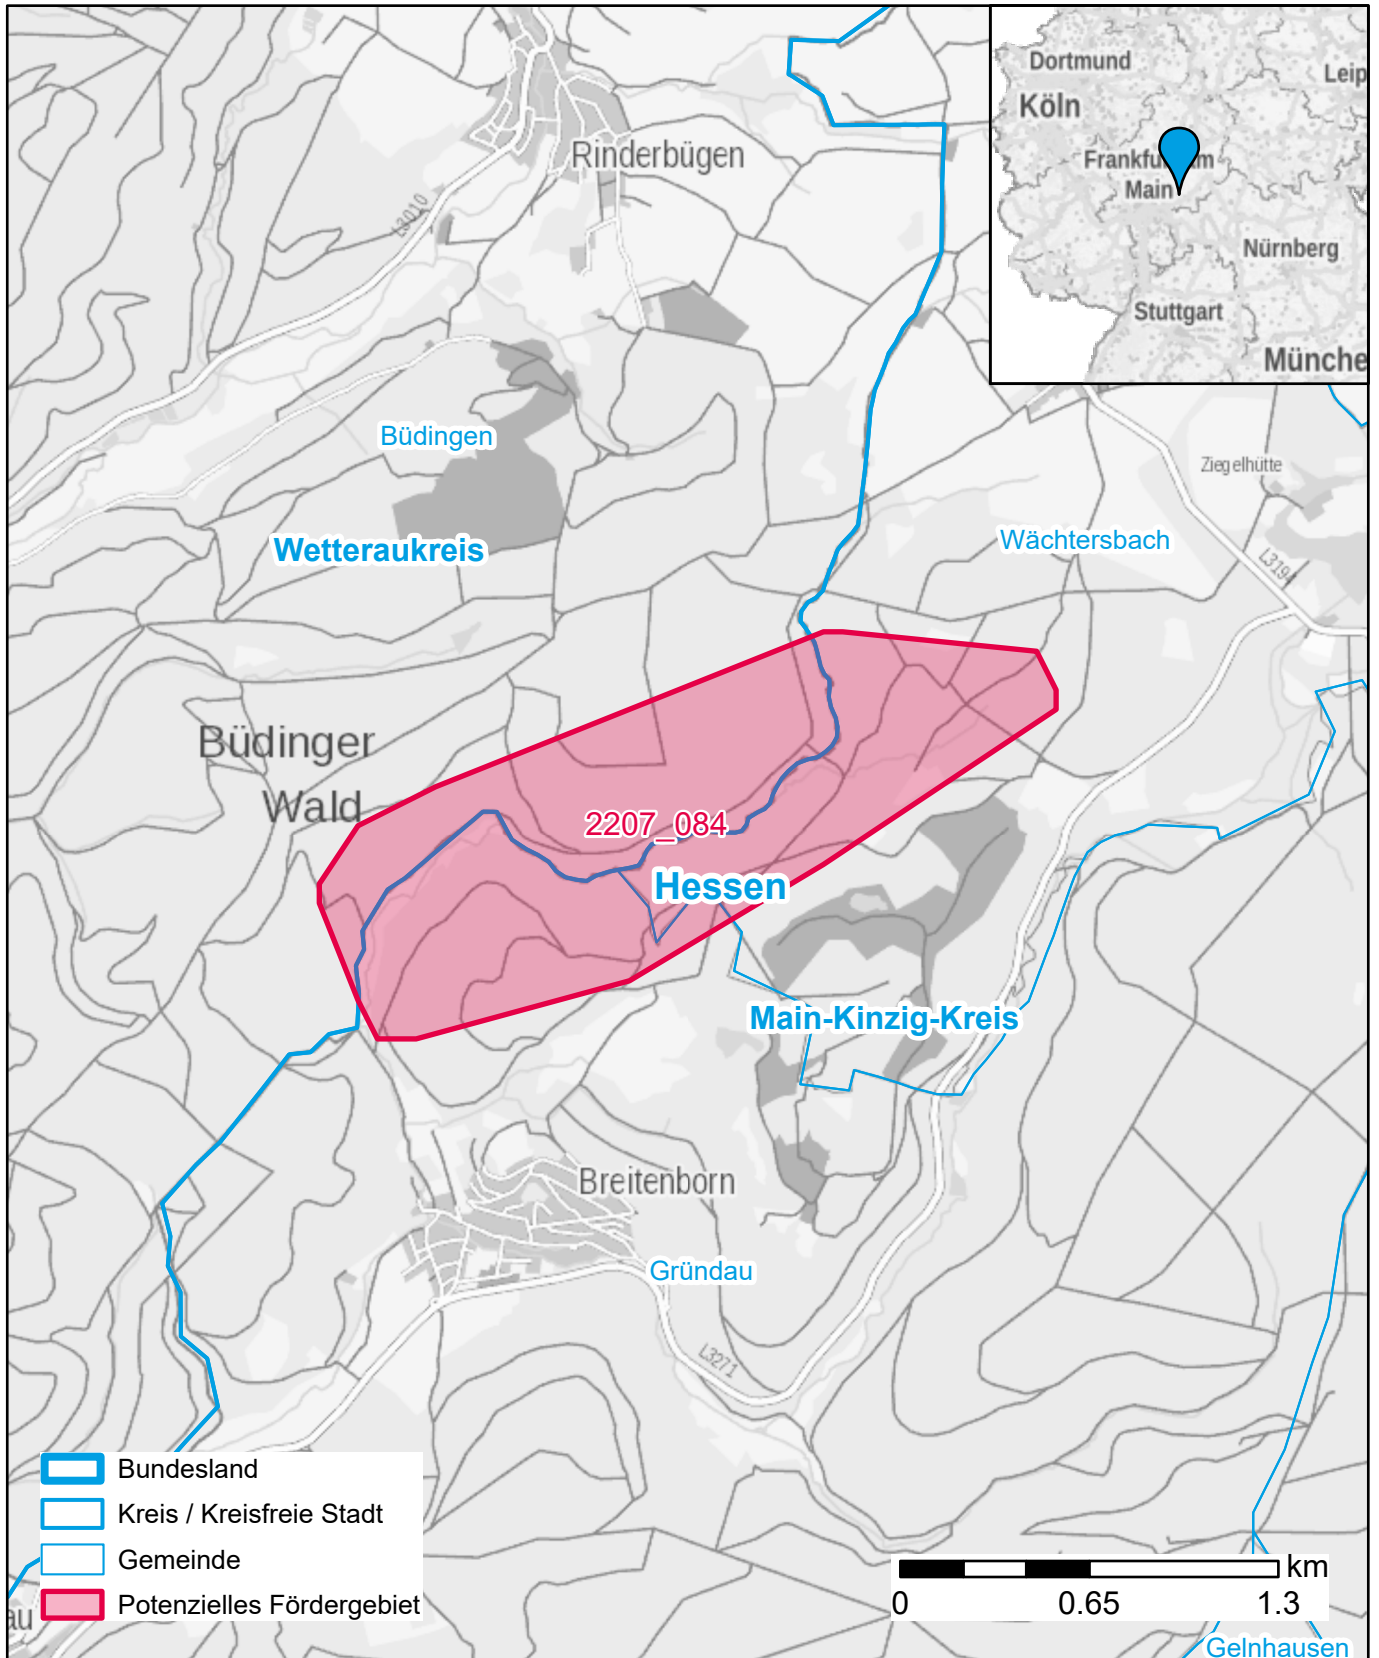

Markterkundungsverfahren zur Schließung weißer Flecken

Hessen, Landkreis Main-Kinzig-Kreis, Landkreis Wetteraukreis
Gebiets-ID: 2207_084

Darstellung: Planstand Dezember 2022
Datenbasis: MIG Juli/August 2022
Hintergrundkarte: © GeoBasis-DE / BKG (2022)