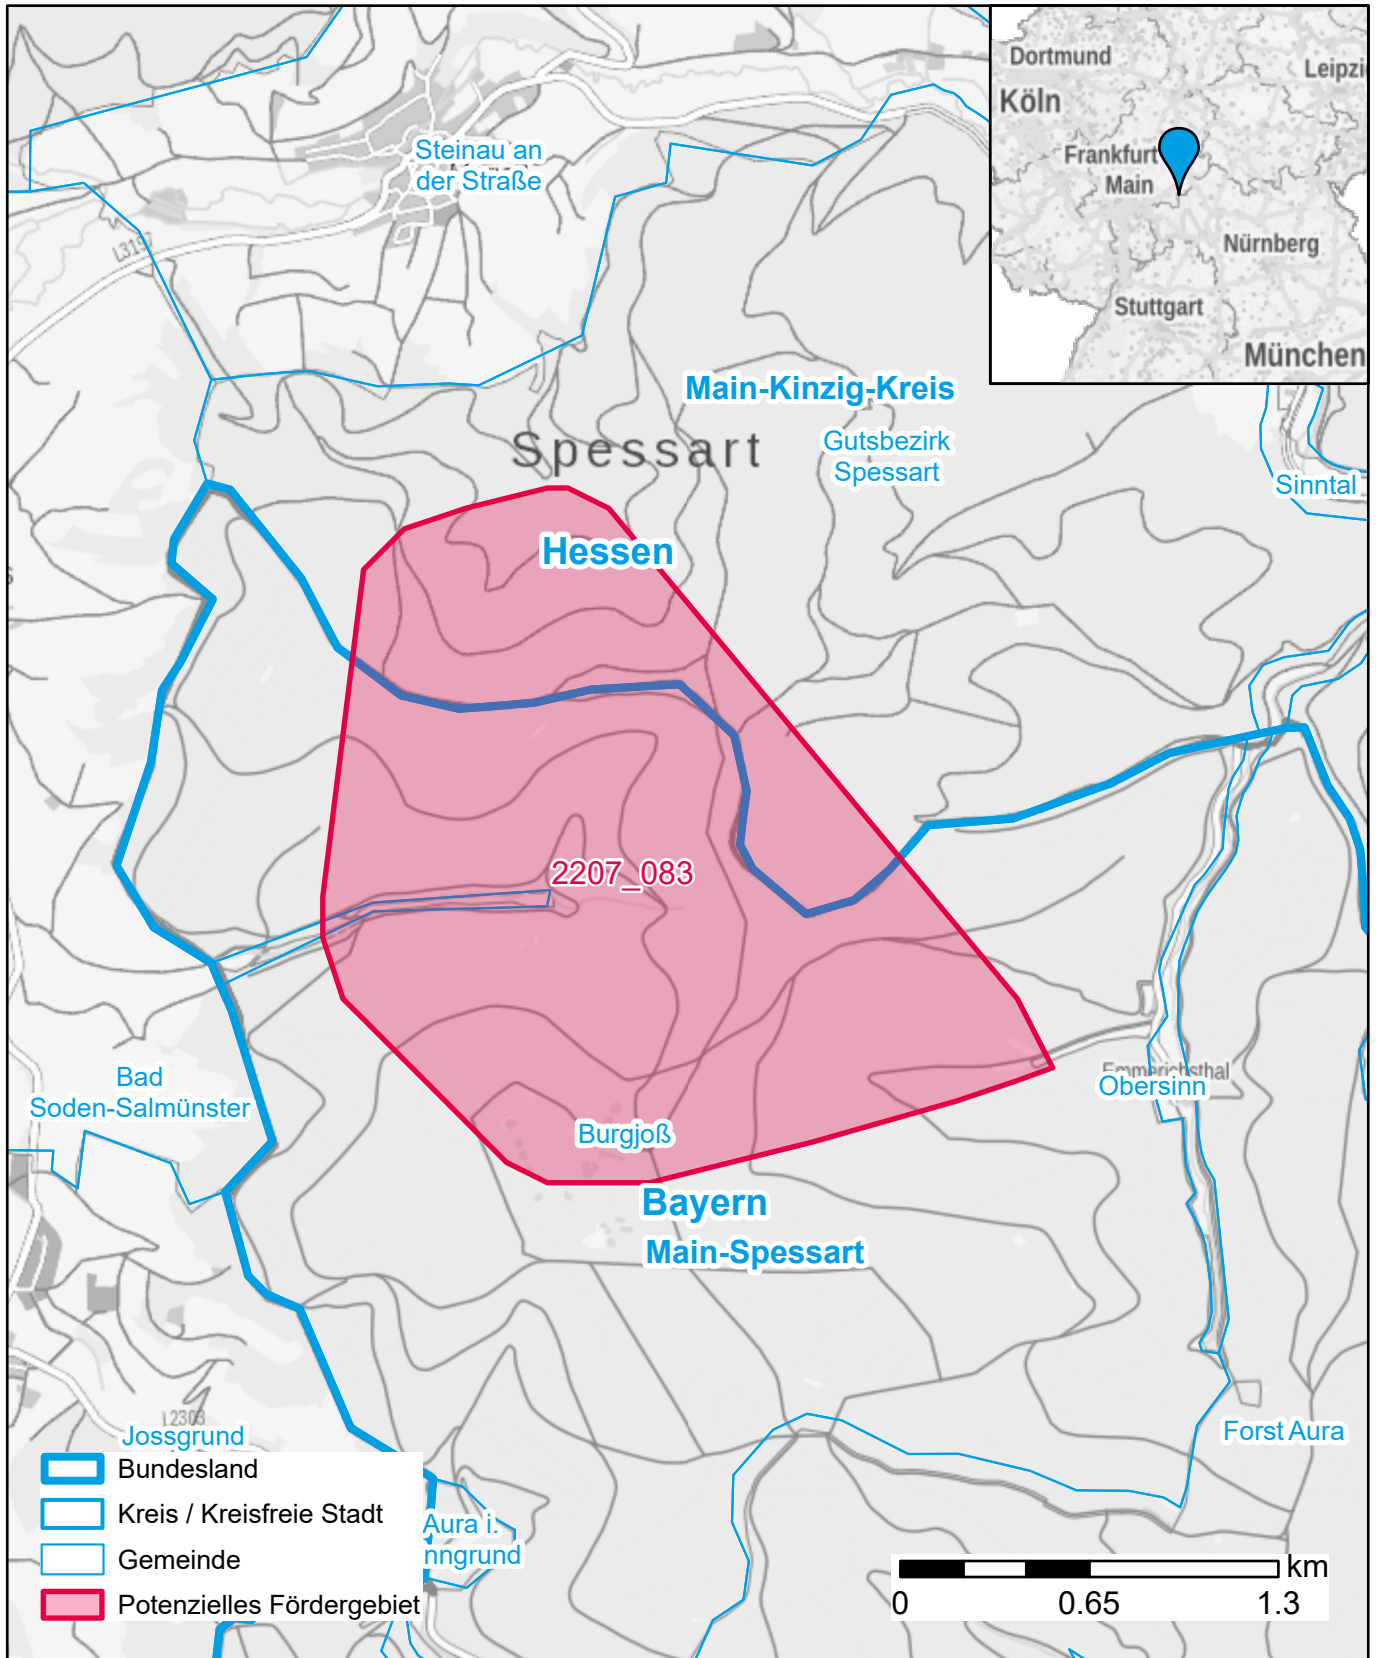

# Markterkundungsverfahren zur Schließung weißer Flecken

Hessen, Bayern, Landkreis Main-Kinzig-Kreis, Landkreis Main-Spessart  
Gebiets-ID: 2207\_083

Darstellung: Planstand Dezember 2022  
Datenbasis: MIG Juli/August 2022  
Hintergrundkarte: © GeoBasis-DE / BKG (2022)