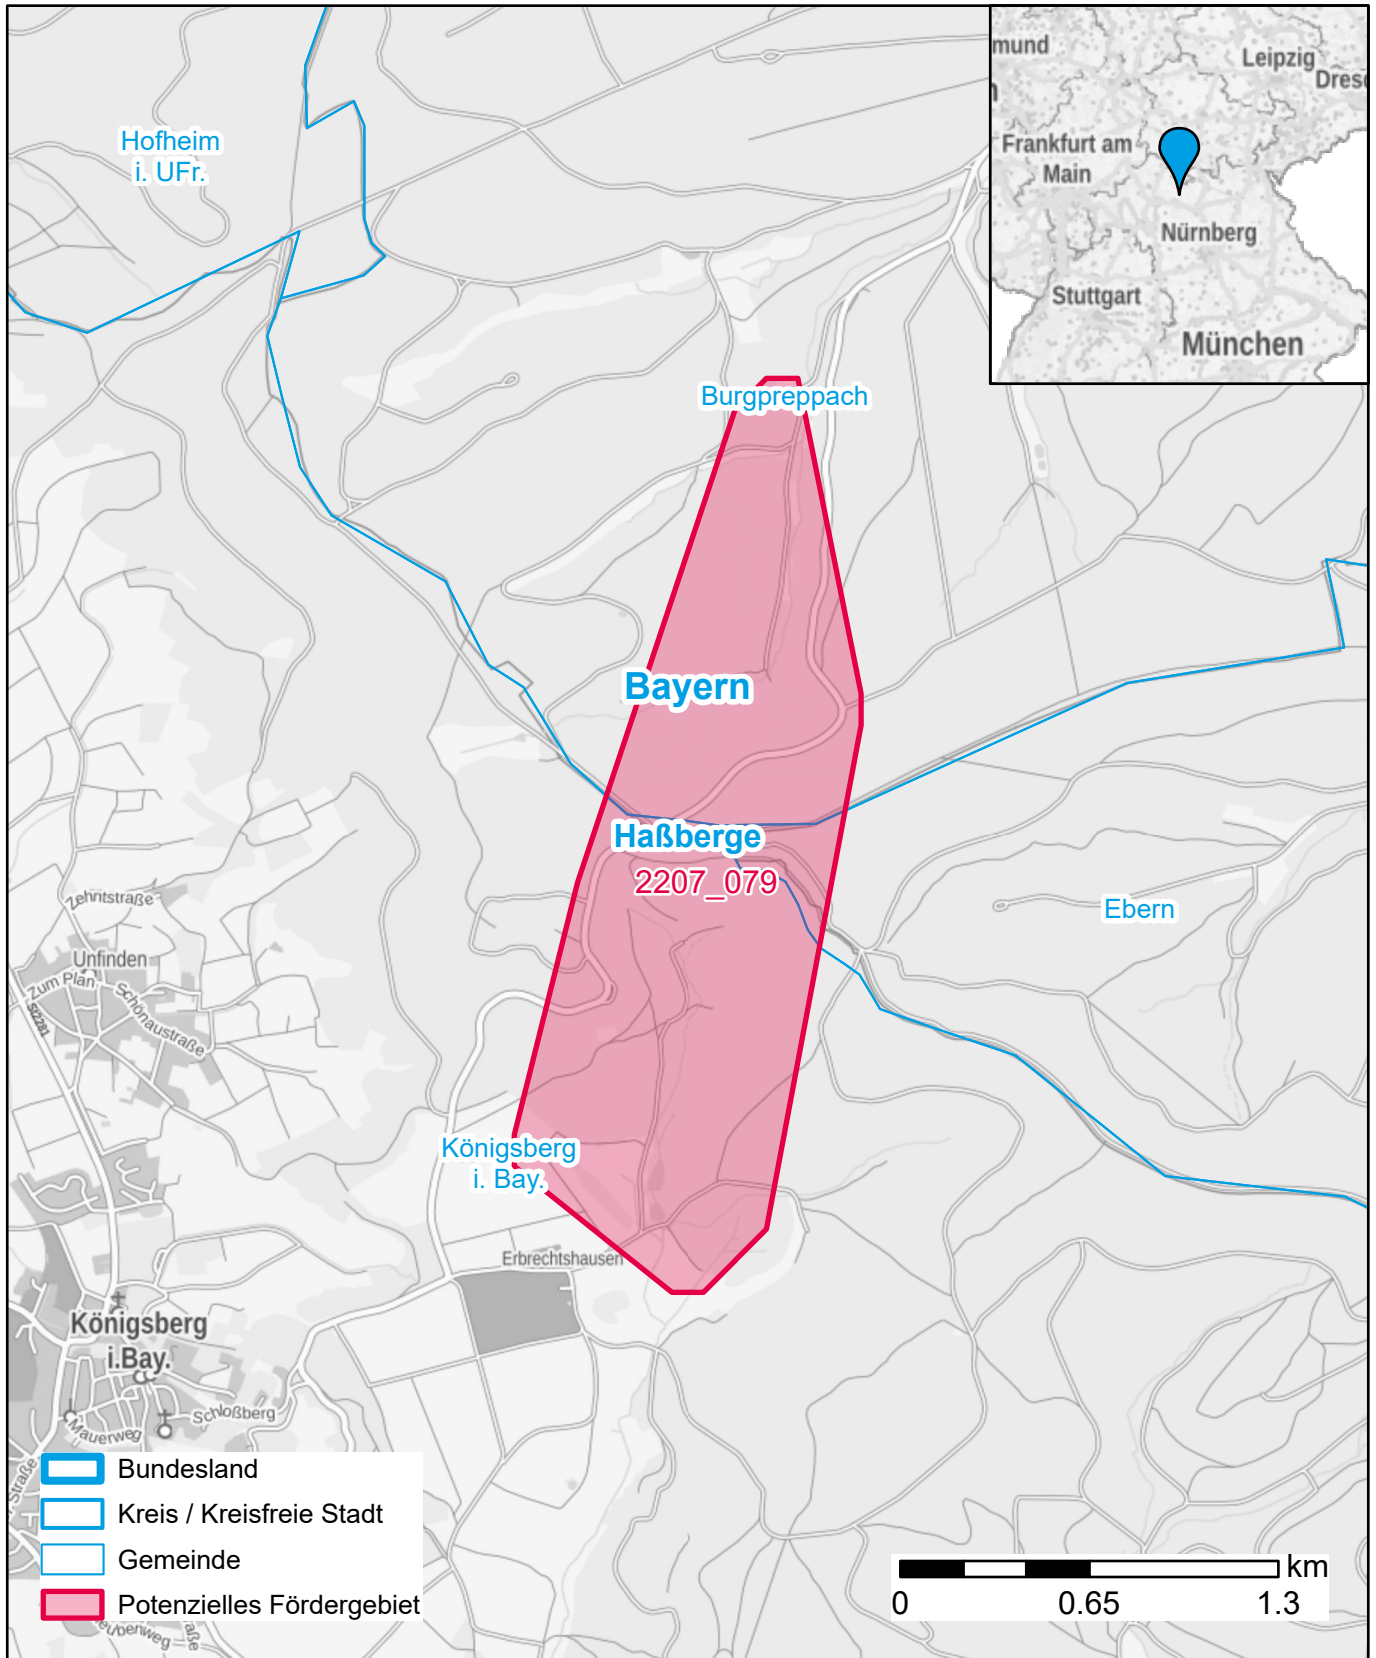

Markterkundungsverfahren zur Schließung weißer Flecken

Bayern, Landkreis Haßberge

Gebiets-ID: 2207_079

Darstellung: Planstand Dezember 2022

Datenbasis: MIG Juli/August 2022

Hintergrundkarte: © GeoBasis-DE / BKG (2022)