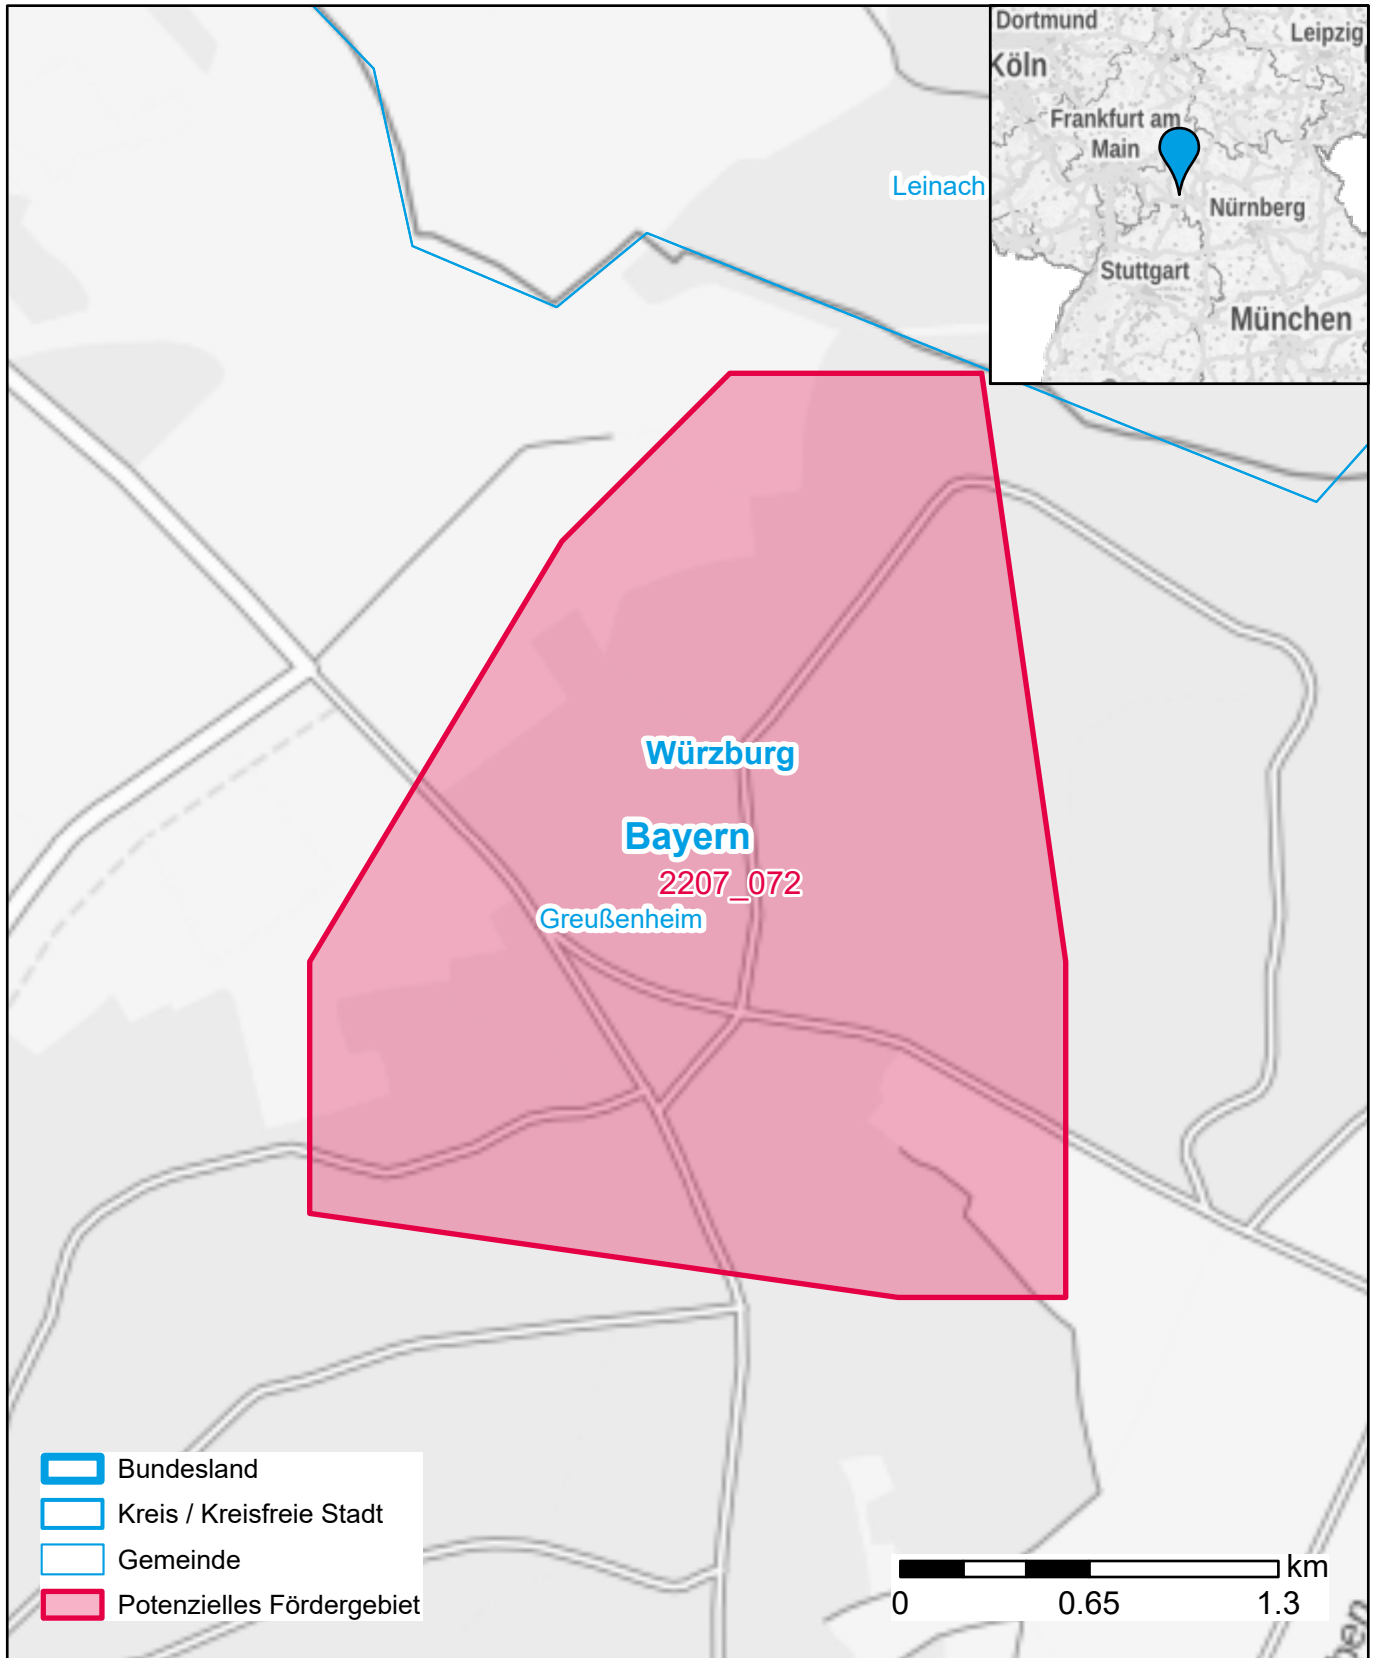

Markterkundungsverfahren zur Schließung weißer Flecken

Bayern, Landkreis Würzburg
Gebiets-ID: 2207_072

Darstellung: Planstand Dezember 2022
Datenbasis: MIG Juli/August 2022
Hintergrundkarte: © GeoBasis-DE / BKG (2022)