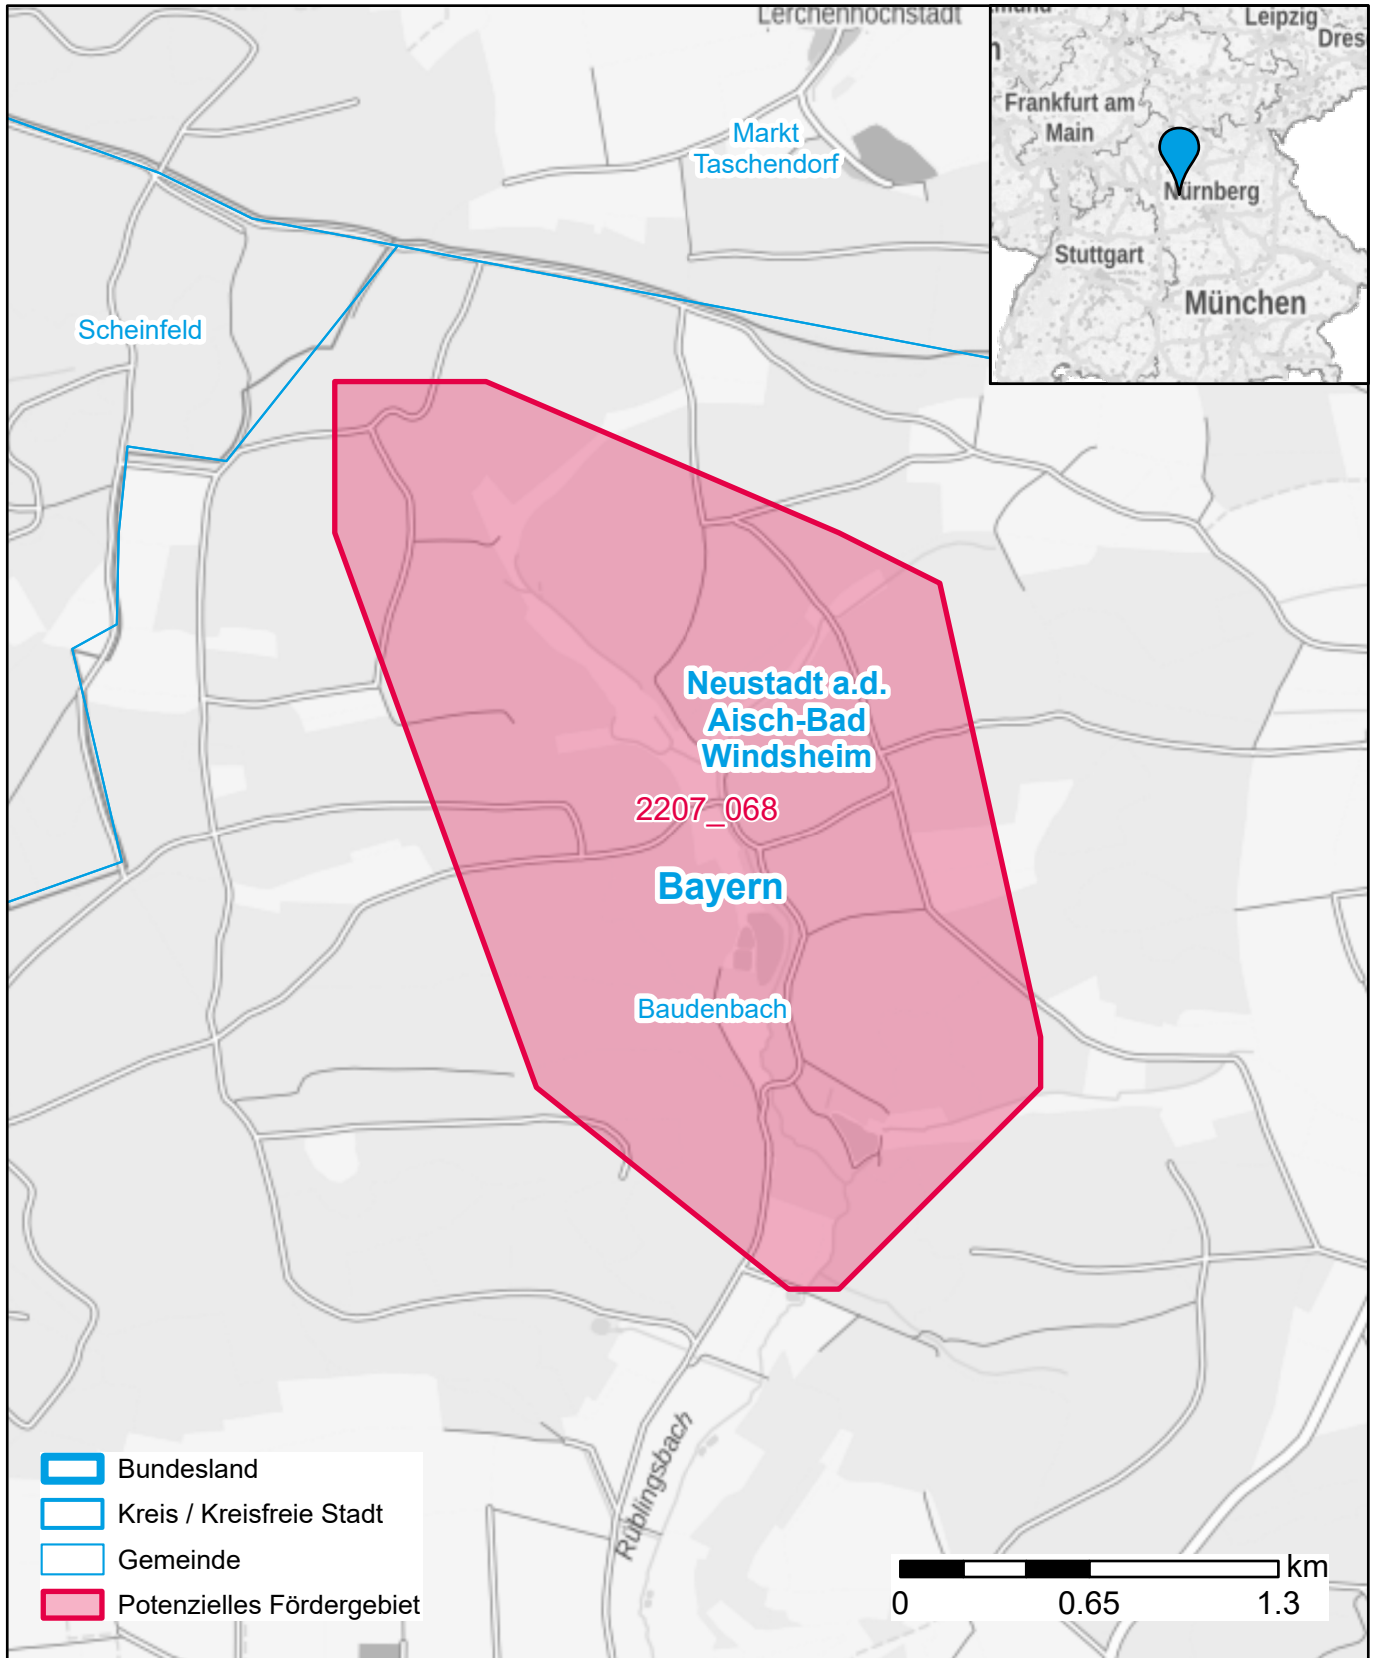

Markterkundungsverfahren zur Schließung weißer Flecken

Bayern, Landkreis Neustadt a.d. Aisch-Bad Windsheim
Gebiets-ID: 2207_068

Darstellung: Planstand Dezember 2022
Datenbasis: MIG Juli/August 2022
Hintergrundkarte: © GeoBasis-DE / BKG (2022)