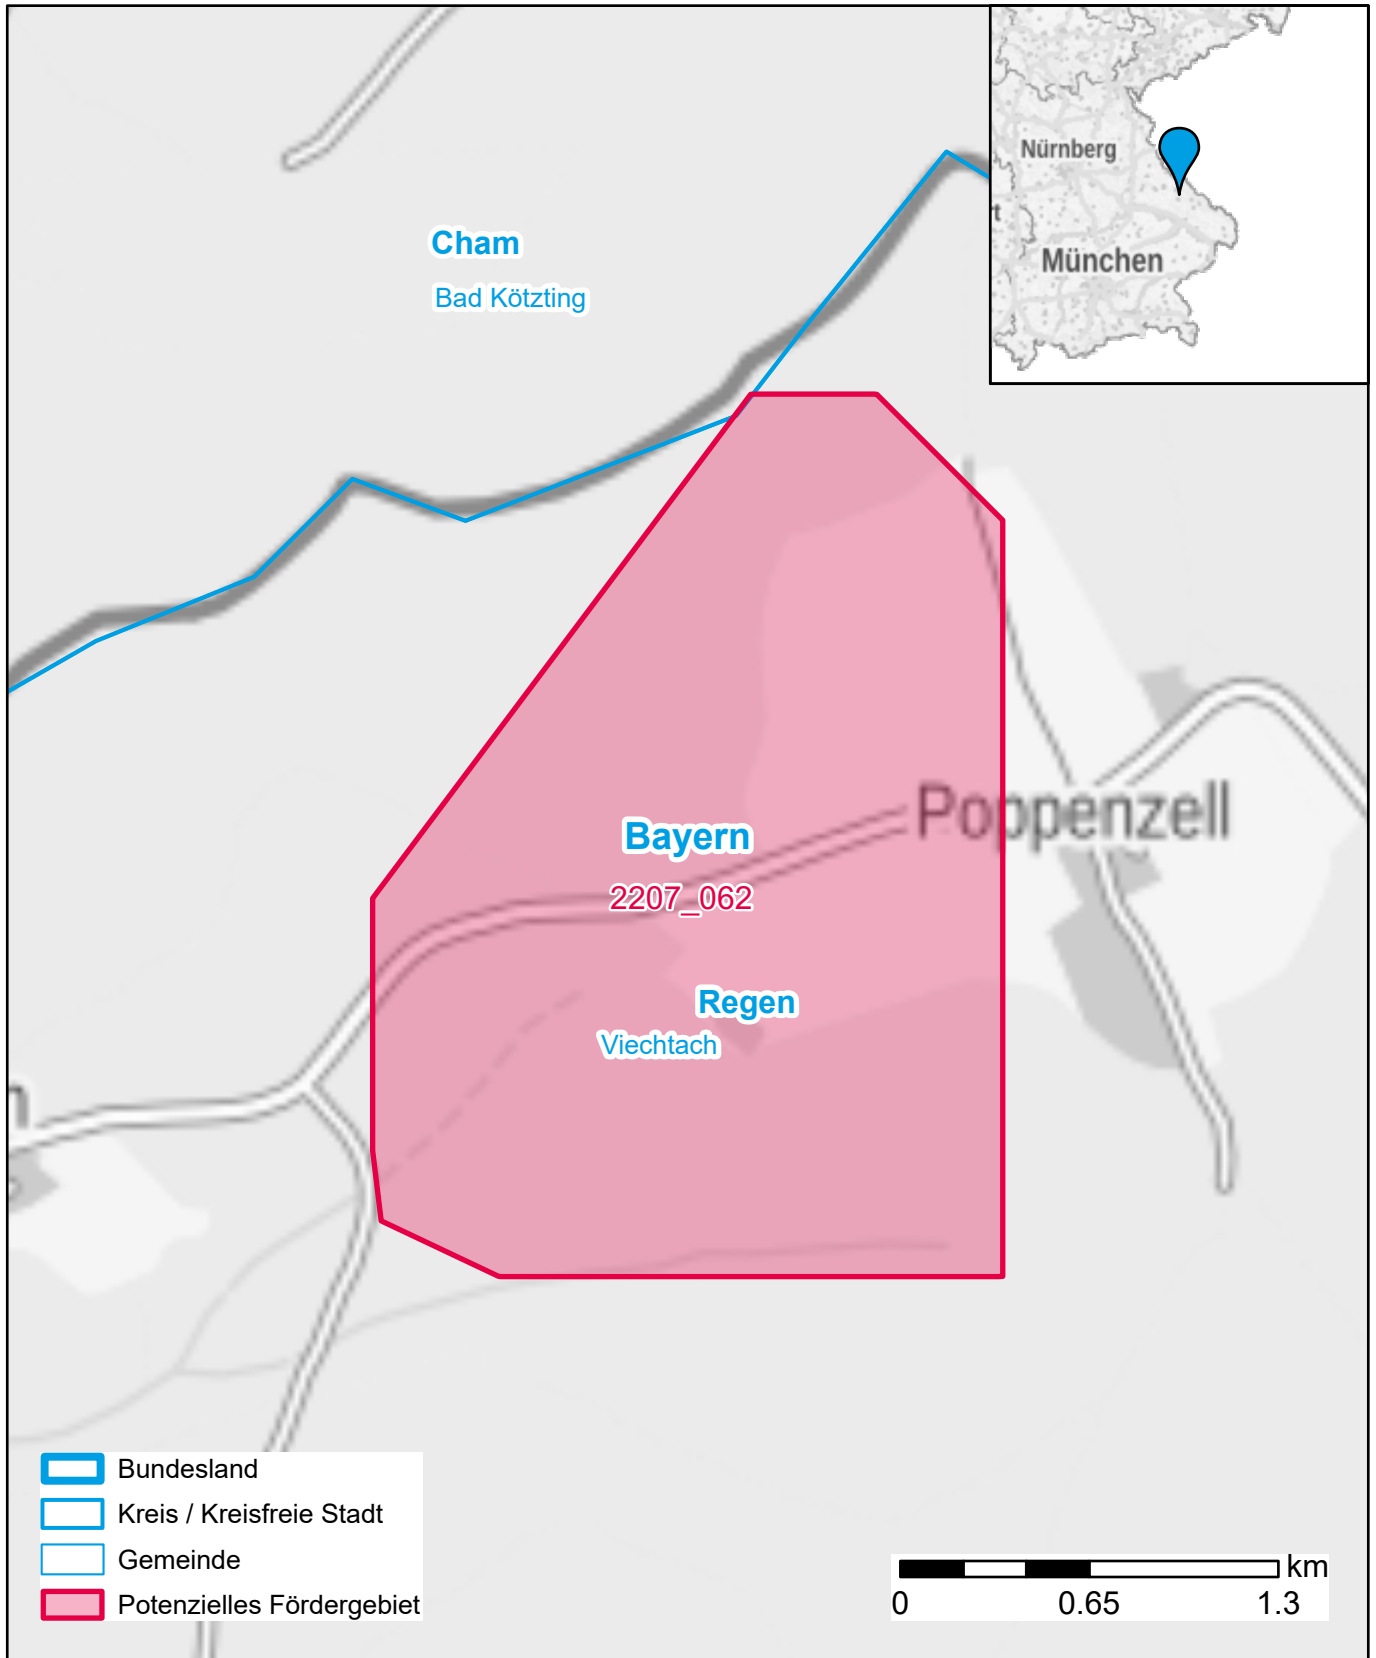

Markterkundungsverfahren zur Schließung weißer Flecken

Bayern, Landkreis Regen, Landkreis Cham
Gebiets-ID: 2207_062

Darstellung: Planstand Dezember 2022
Datenbasis: MIG Juli/August 2022
Hintergrundkarte: © GeoBasis-DE / BKG (2022)