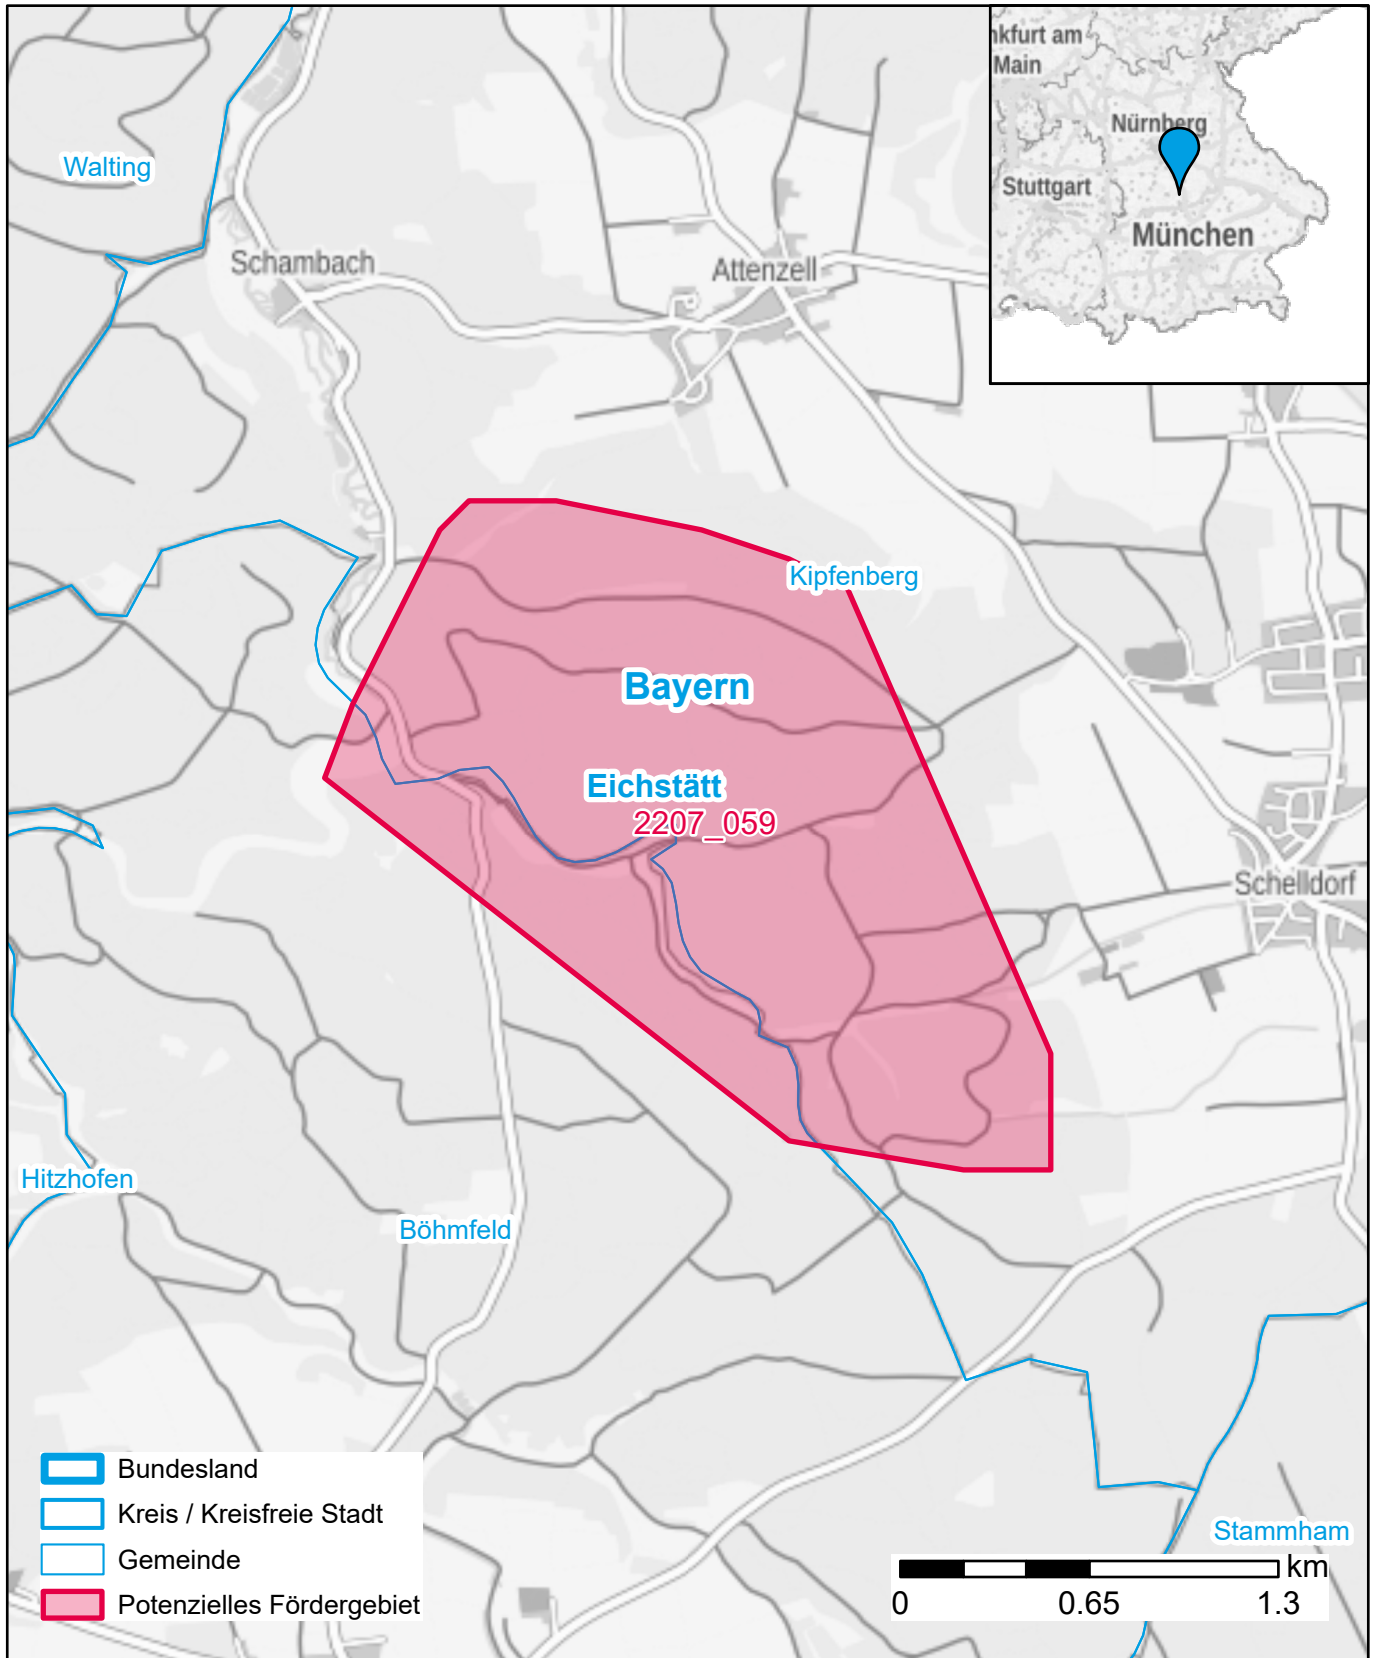

Markterkundungsverfahren zur Schließung weißer Flecken

Bayern, Landkreis Eichstätt
Gebiets-ID: 2207_059

Darstellung: Planstand Dezember 2022
Datenbasis: MIG Juli/August 2022
Hintergrundkarte: © GeoBasis-DE / BKG (2022)