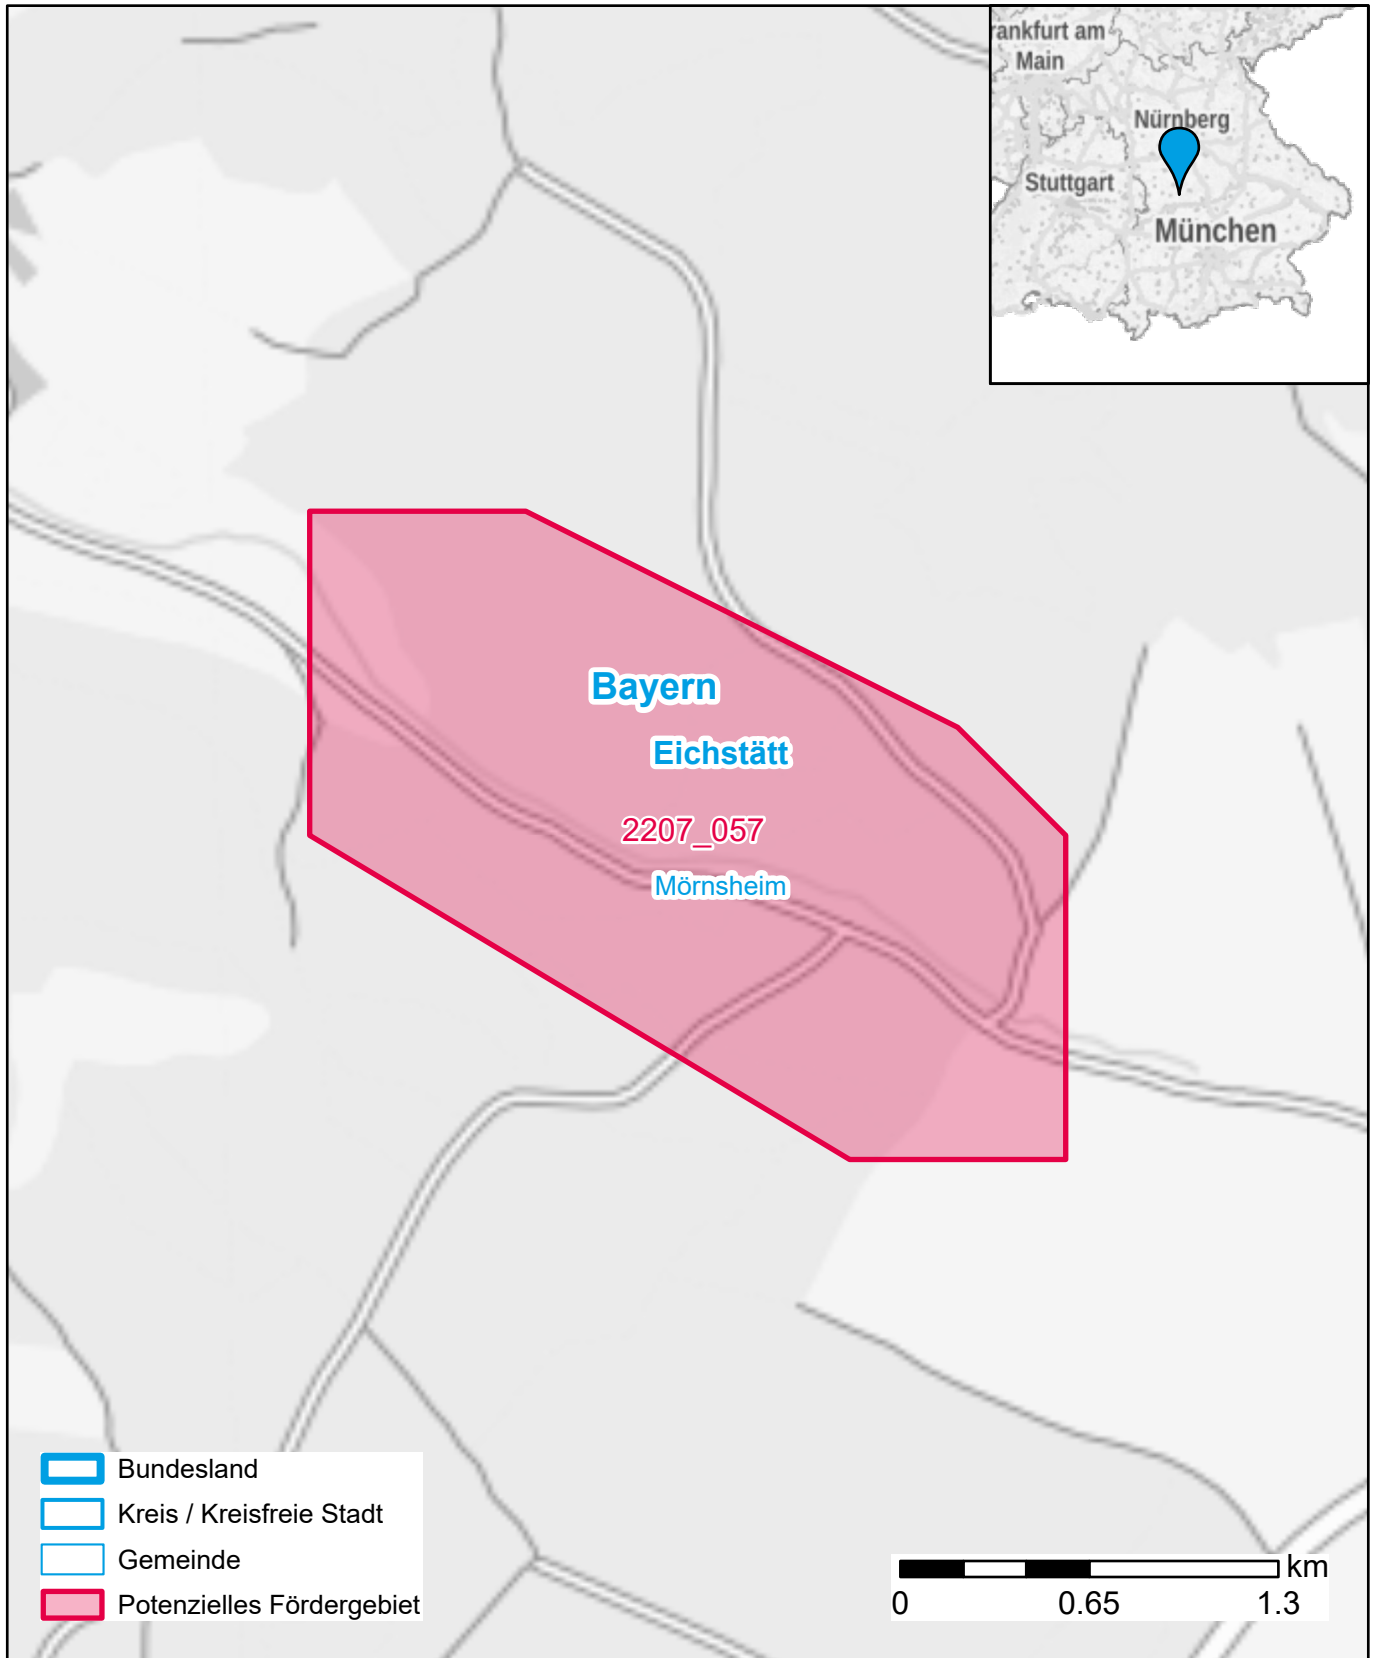

Markterkundungsverfahren zur Schließung weißer Flecken

Bayern, Landkreis Eichstätt
Gebiets-ID: 2207_057

Darstellung: Planstand Dezember 2022
Datenbasis: MIG Juli/August 2022
Hintergrundkarte: © GeoBasis-DE / BKG (2022)