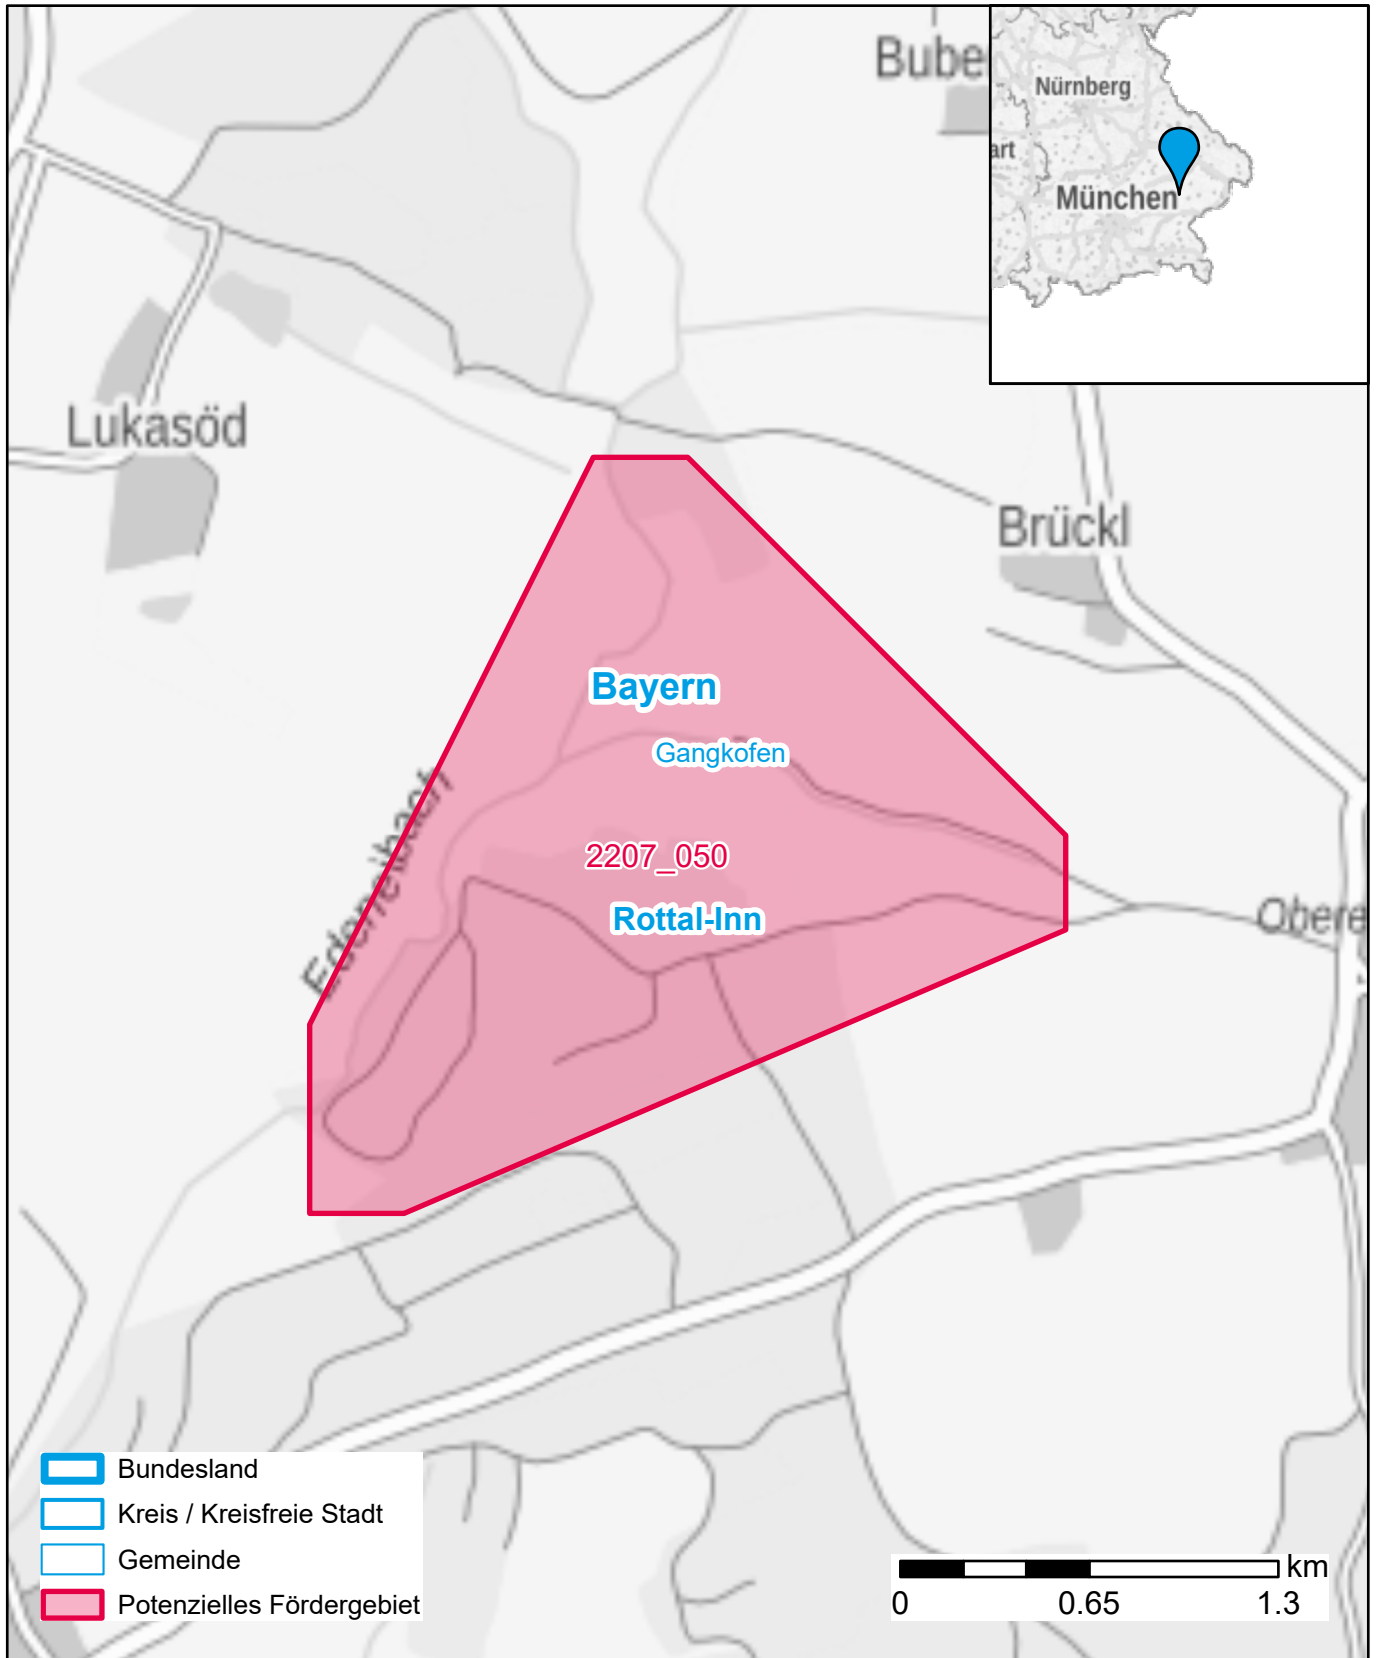

Markterkundungsverfahren zur Schließung weißer Flecken

Bayern, Landkreis Rottal-Inn
Gebiets-ID: 2207_050

Darstellung: Planstand Dezember 2022
Datenbasis: MIG Juli/August 2022
Hintergrundkarte: © GeoBasis-DE / BKG (2022)