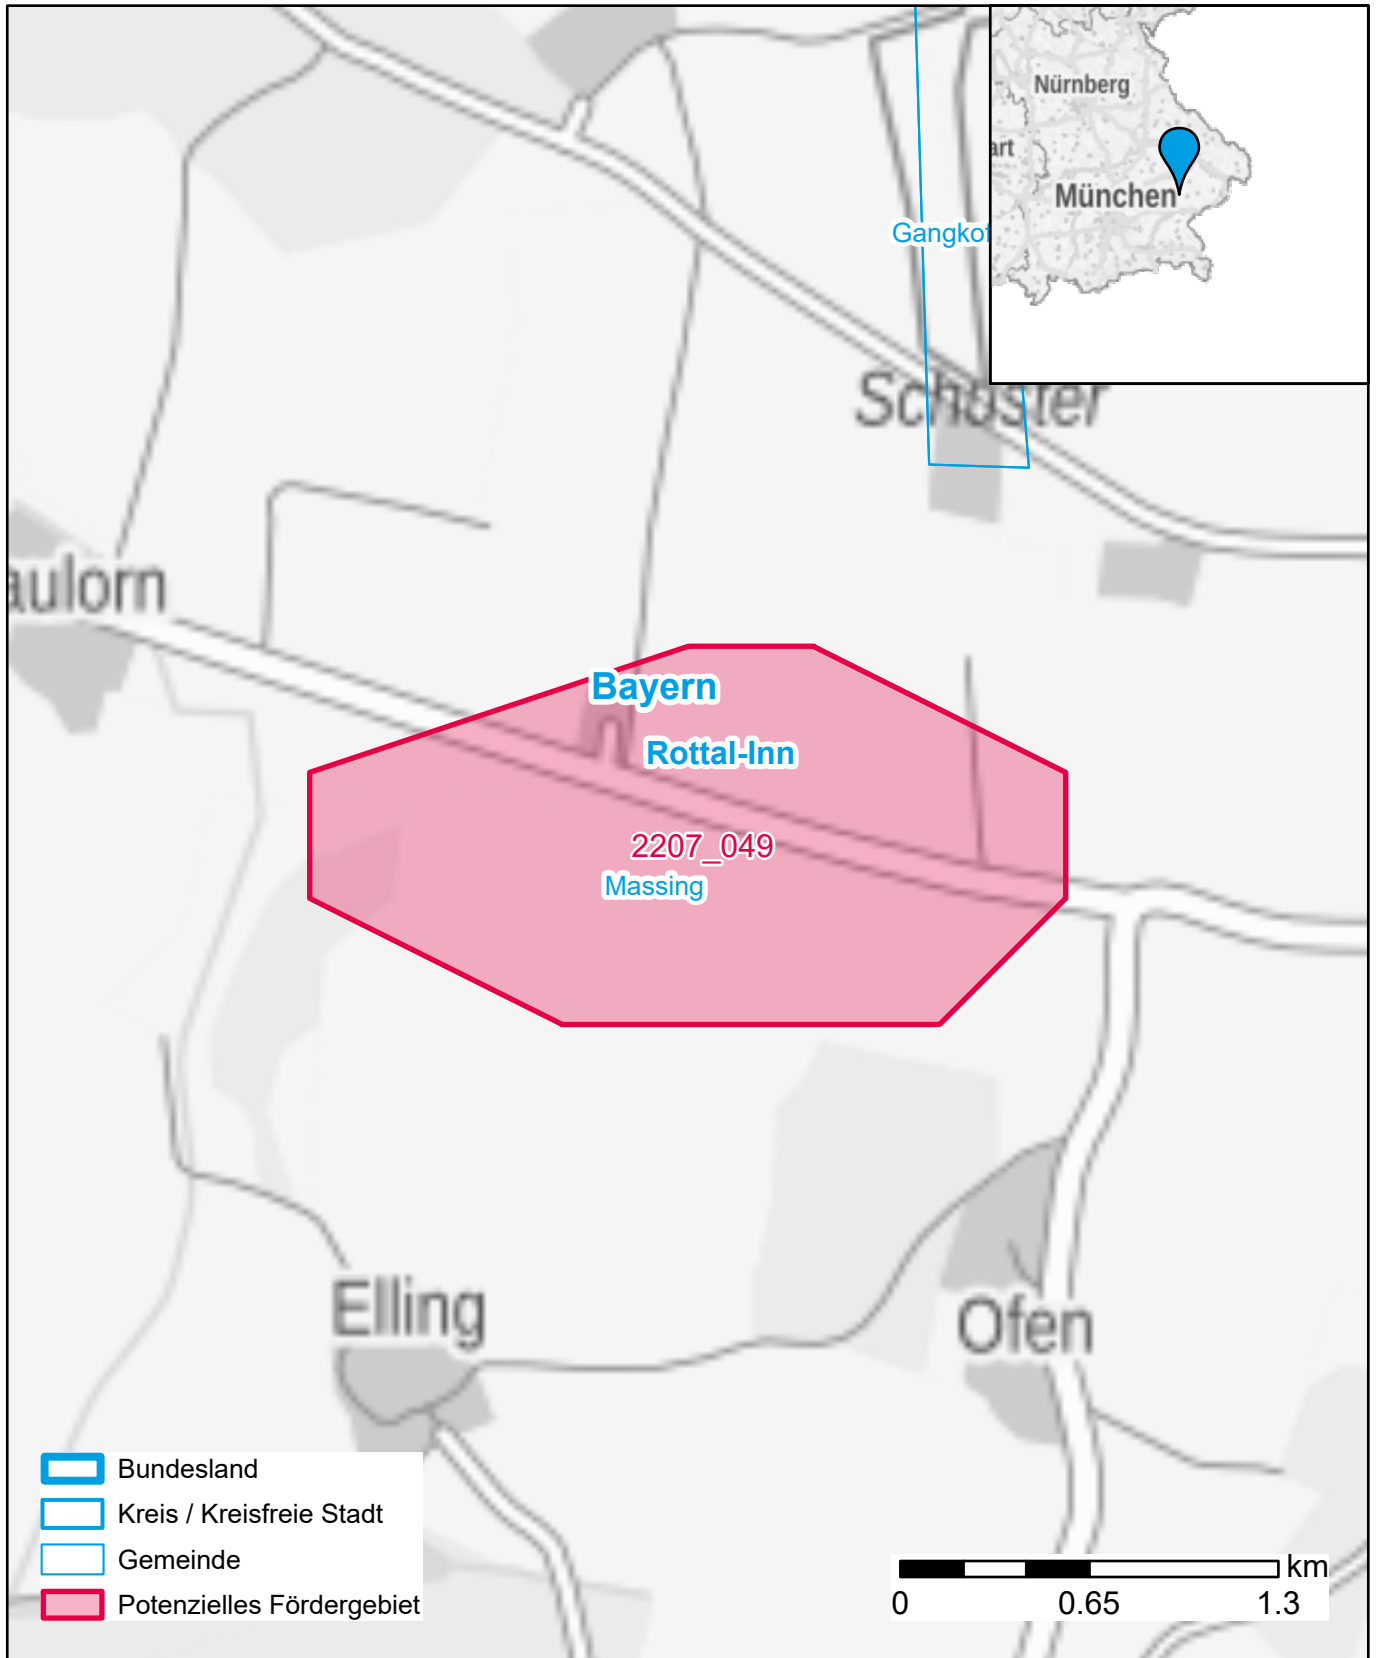

Markterkundungsverfahren zur Schließung weißer Flecken

Bayern, Landkreis Rottal-Inn
Gebiets-ID: 2207_049

Darstellung: Planstand Dezember 2022
Datenbasis: MIG Juli/August 2022
Hintergrundkarte: © GeoBasis-DE / BKG (2022)