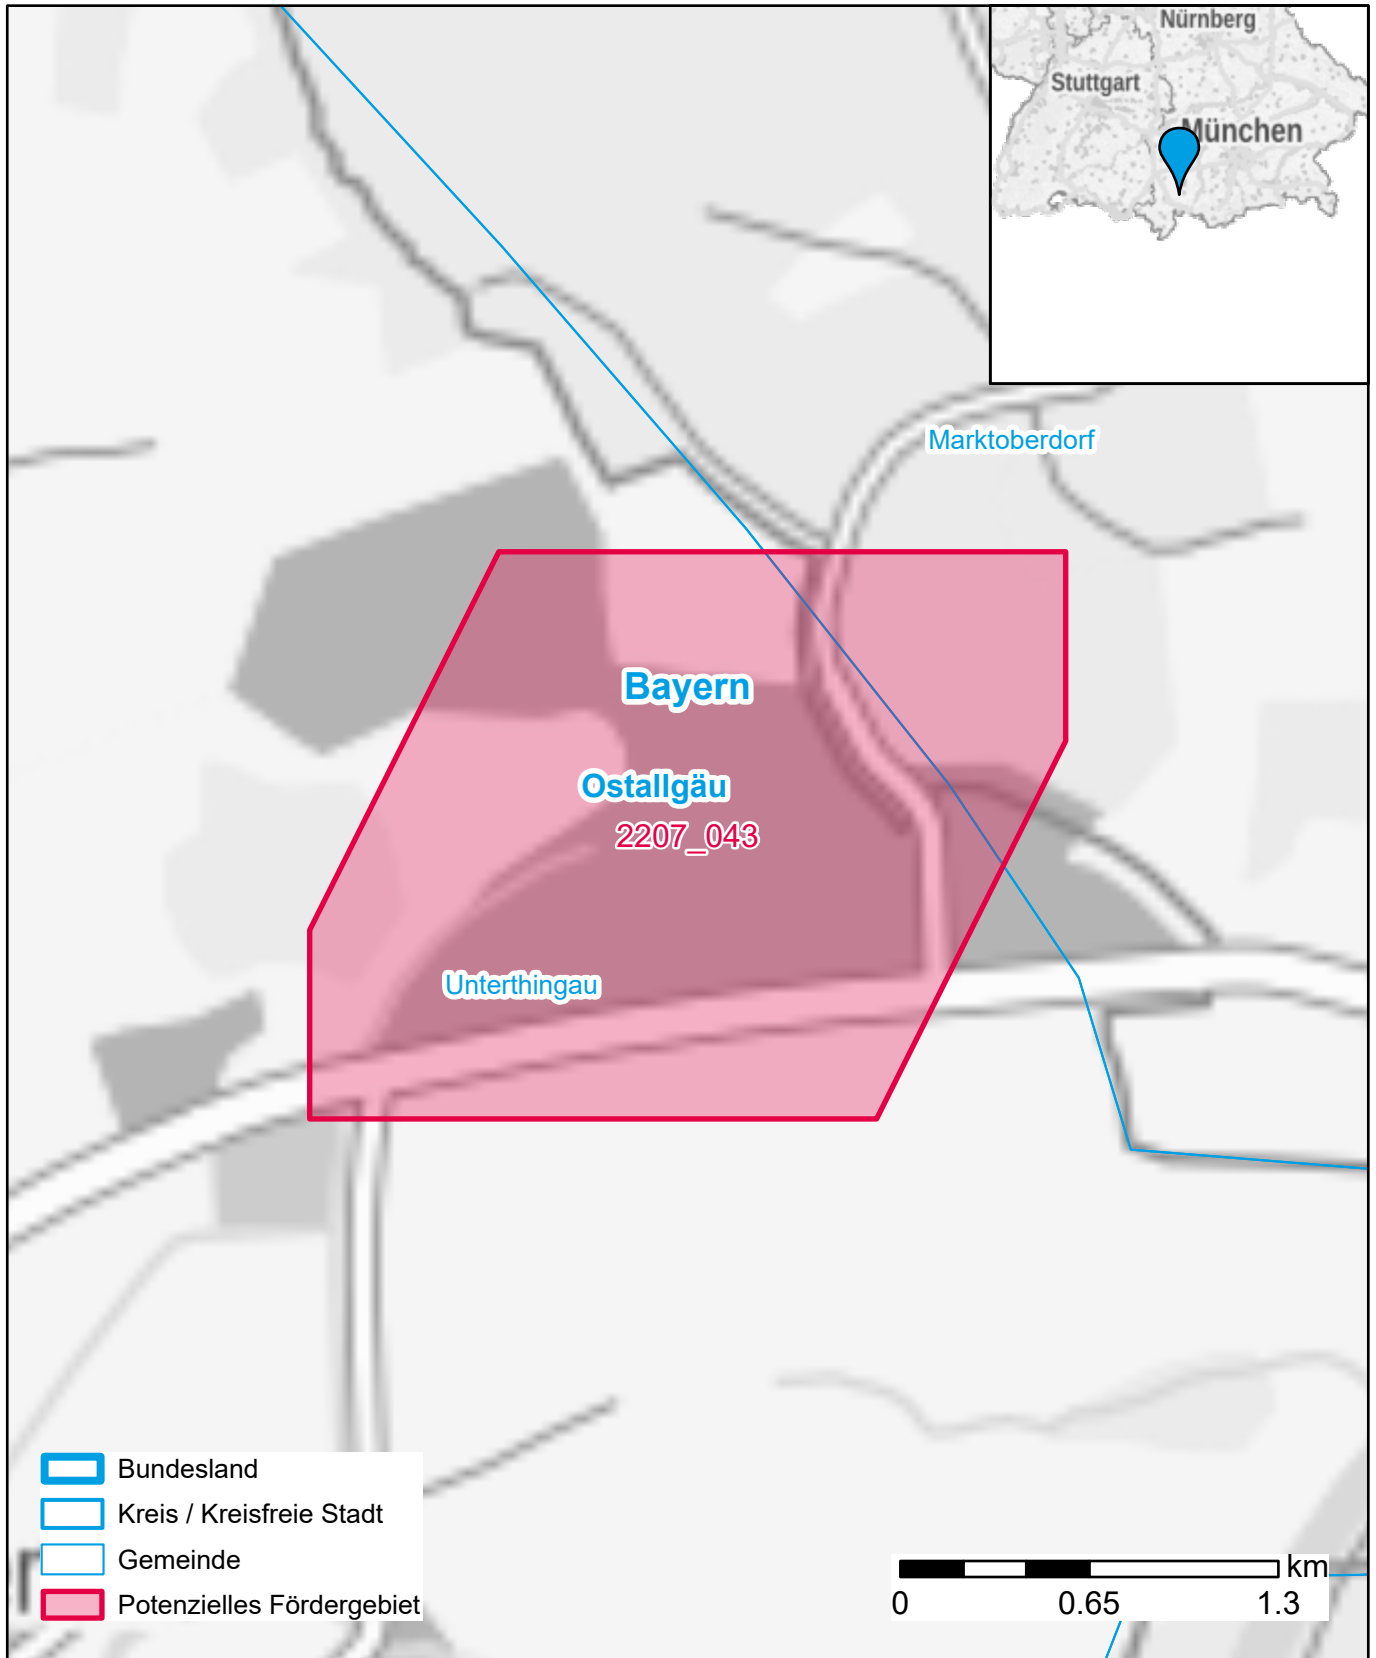

Markterkundungsverfahren zur Schließung weißer Flecken

Bayern, Landkreis Ostallgäu
Gebiets-ID: 2207_043

Darstellung: Planstand Dezember 2022
Datenbasis: MIG Juli/August 2022
Hintergrundkarte: © GeoBasis-DE / BKG (2022)