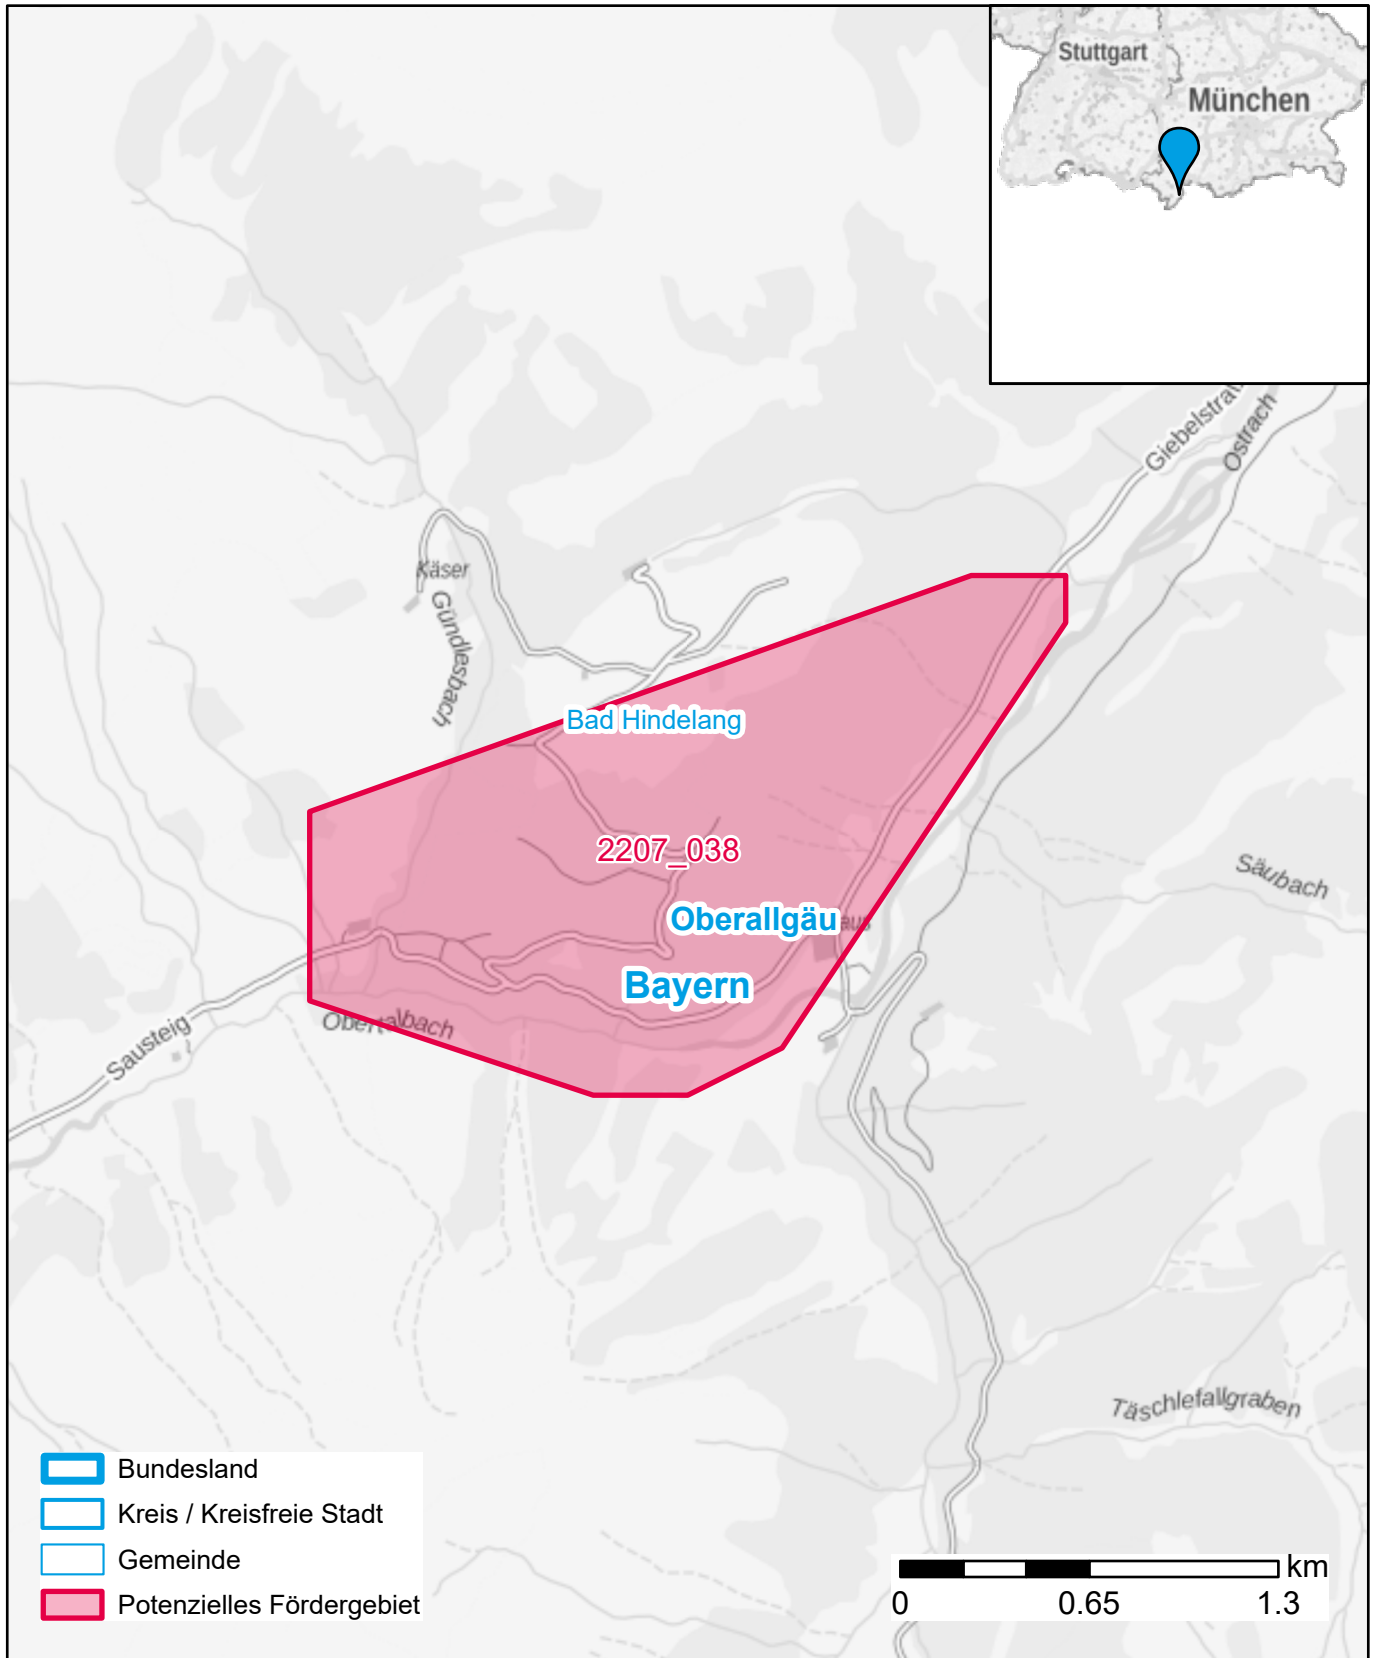

Markterkundungsverfahren zur Schließung weißer Flecken

Bayern, Landkreis Oberallgäu
Gebiets-ID: 2207_038

Darstellung: Planstand Dezember 2022
Datenbasis: MIG Juli/August 2022
Hintergrundkarte: © GeoBasis-DE / BKG (2022)