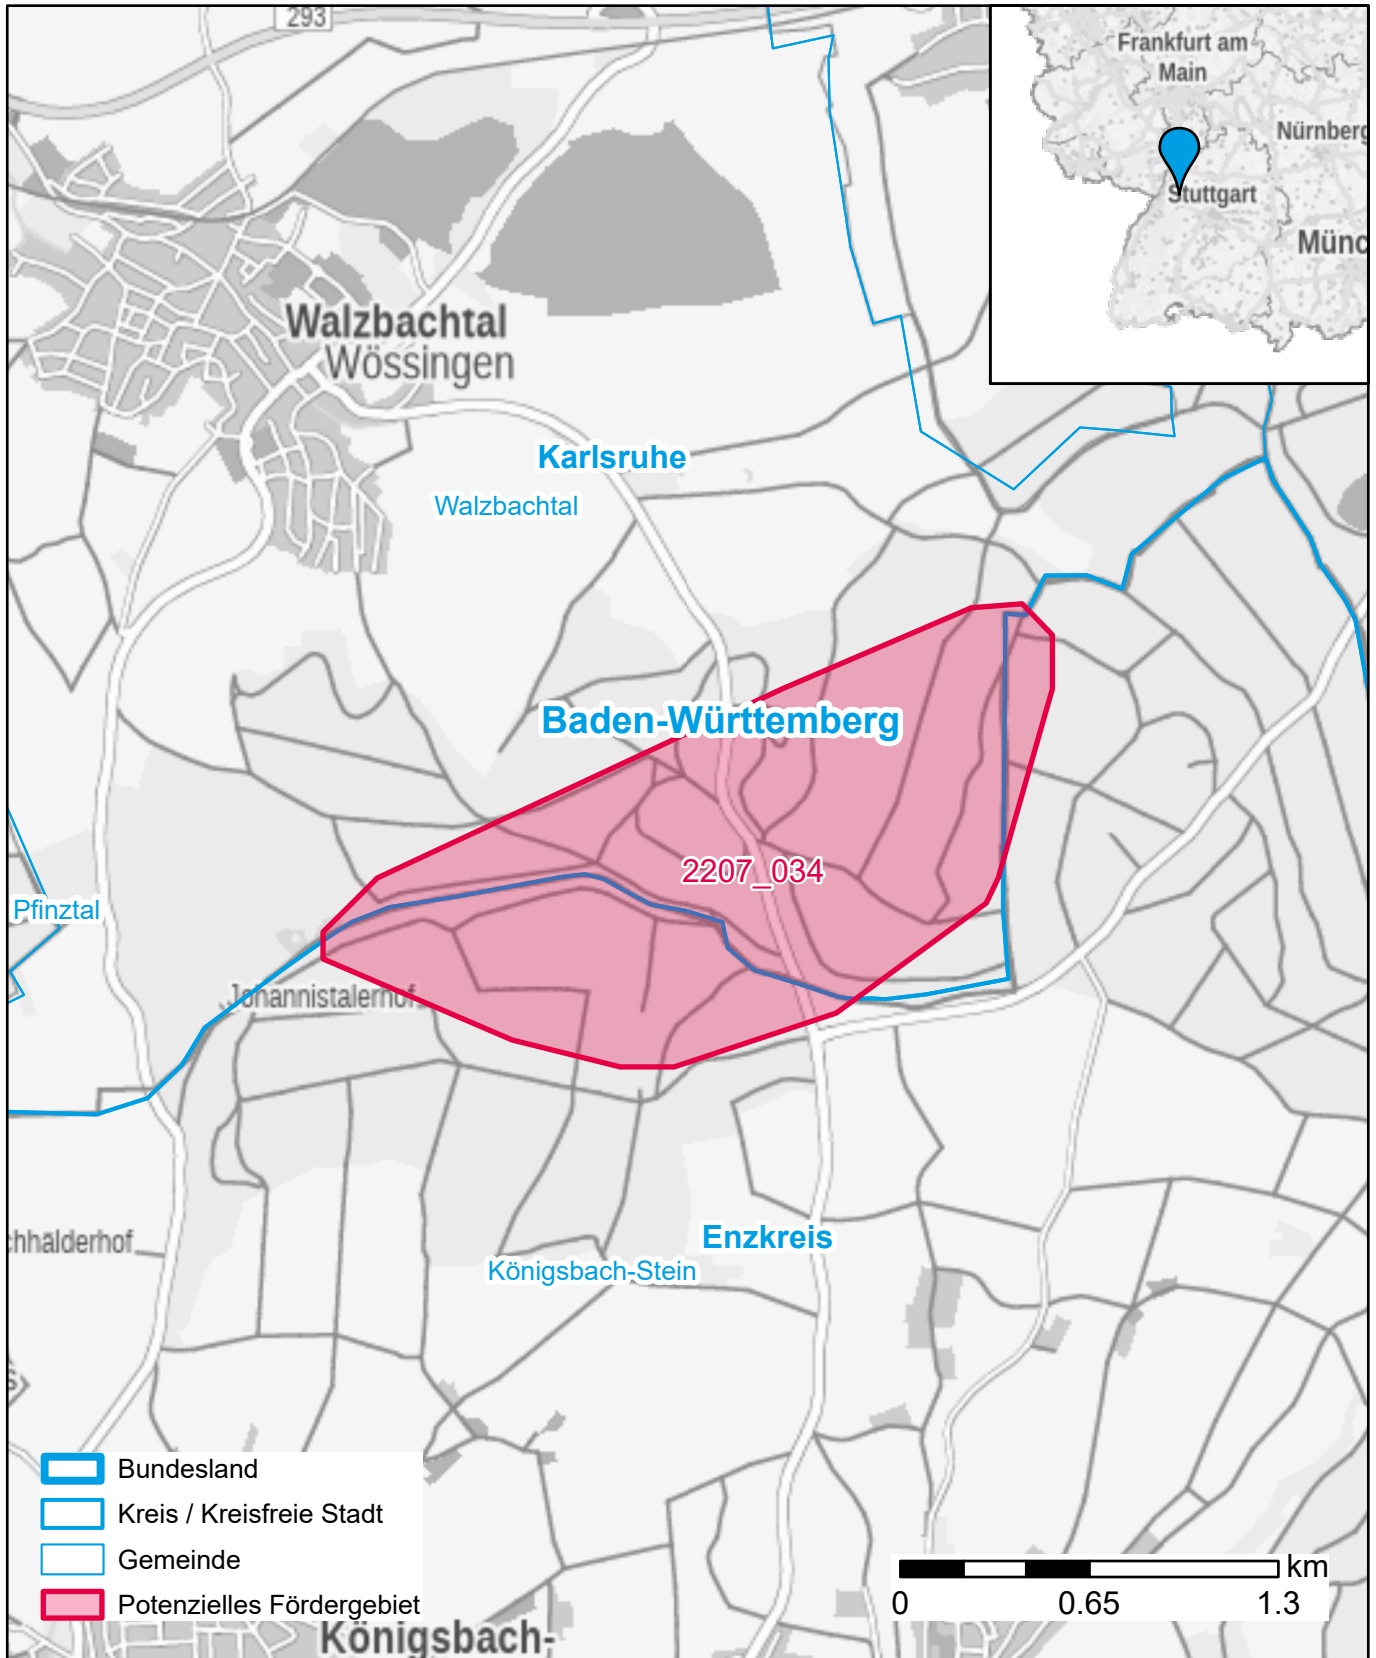

Markterkundungsverfahren zur Schließung weißer Flecken

Baden-Württemberg, Landkreis Karlsruhe, Landkreis Enzkreis
Gebiets-ID: 2207_034

Darstellung: Planstand Dezember 2022
Datenbasis: MIG Juli/August 2022
Hintergrundkarte: © GeoBasis-DE / BKG (2022)