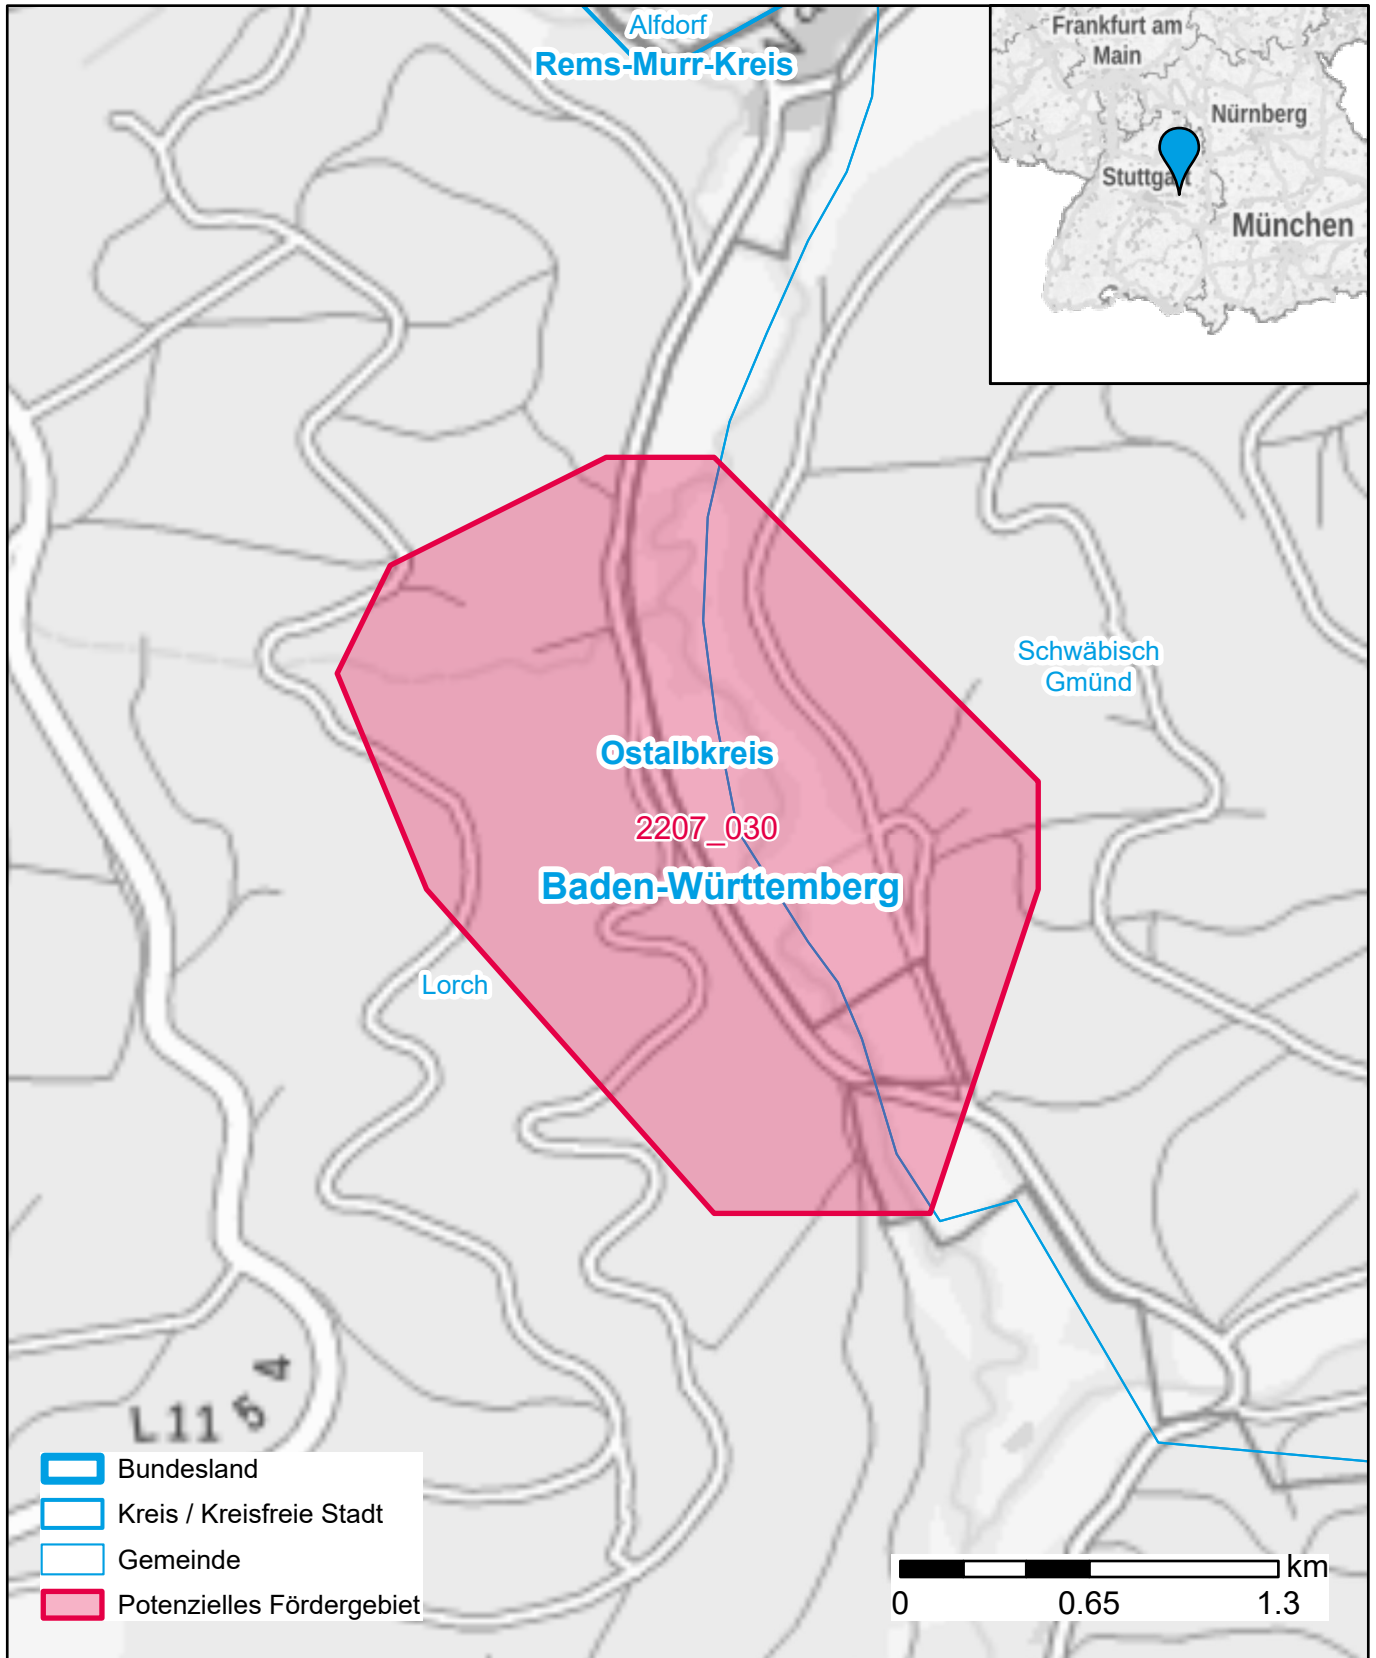

Markterkundungsverfahren zur Schließung weißer Flecken

Baden-Württemberg, Landkreis Ostalbkreis
Gebiets-ID: 2207_030

Darstellung: Planstand Dezember 2022
Datenbasis: MIG Juli/August 2022
Hintergrundkarte: © GeoBasis-DE / BKG (2022)