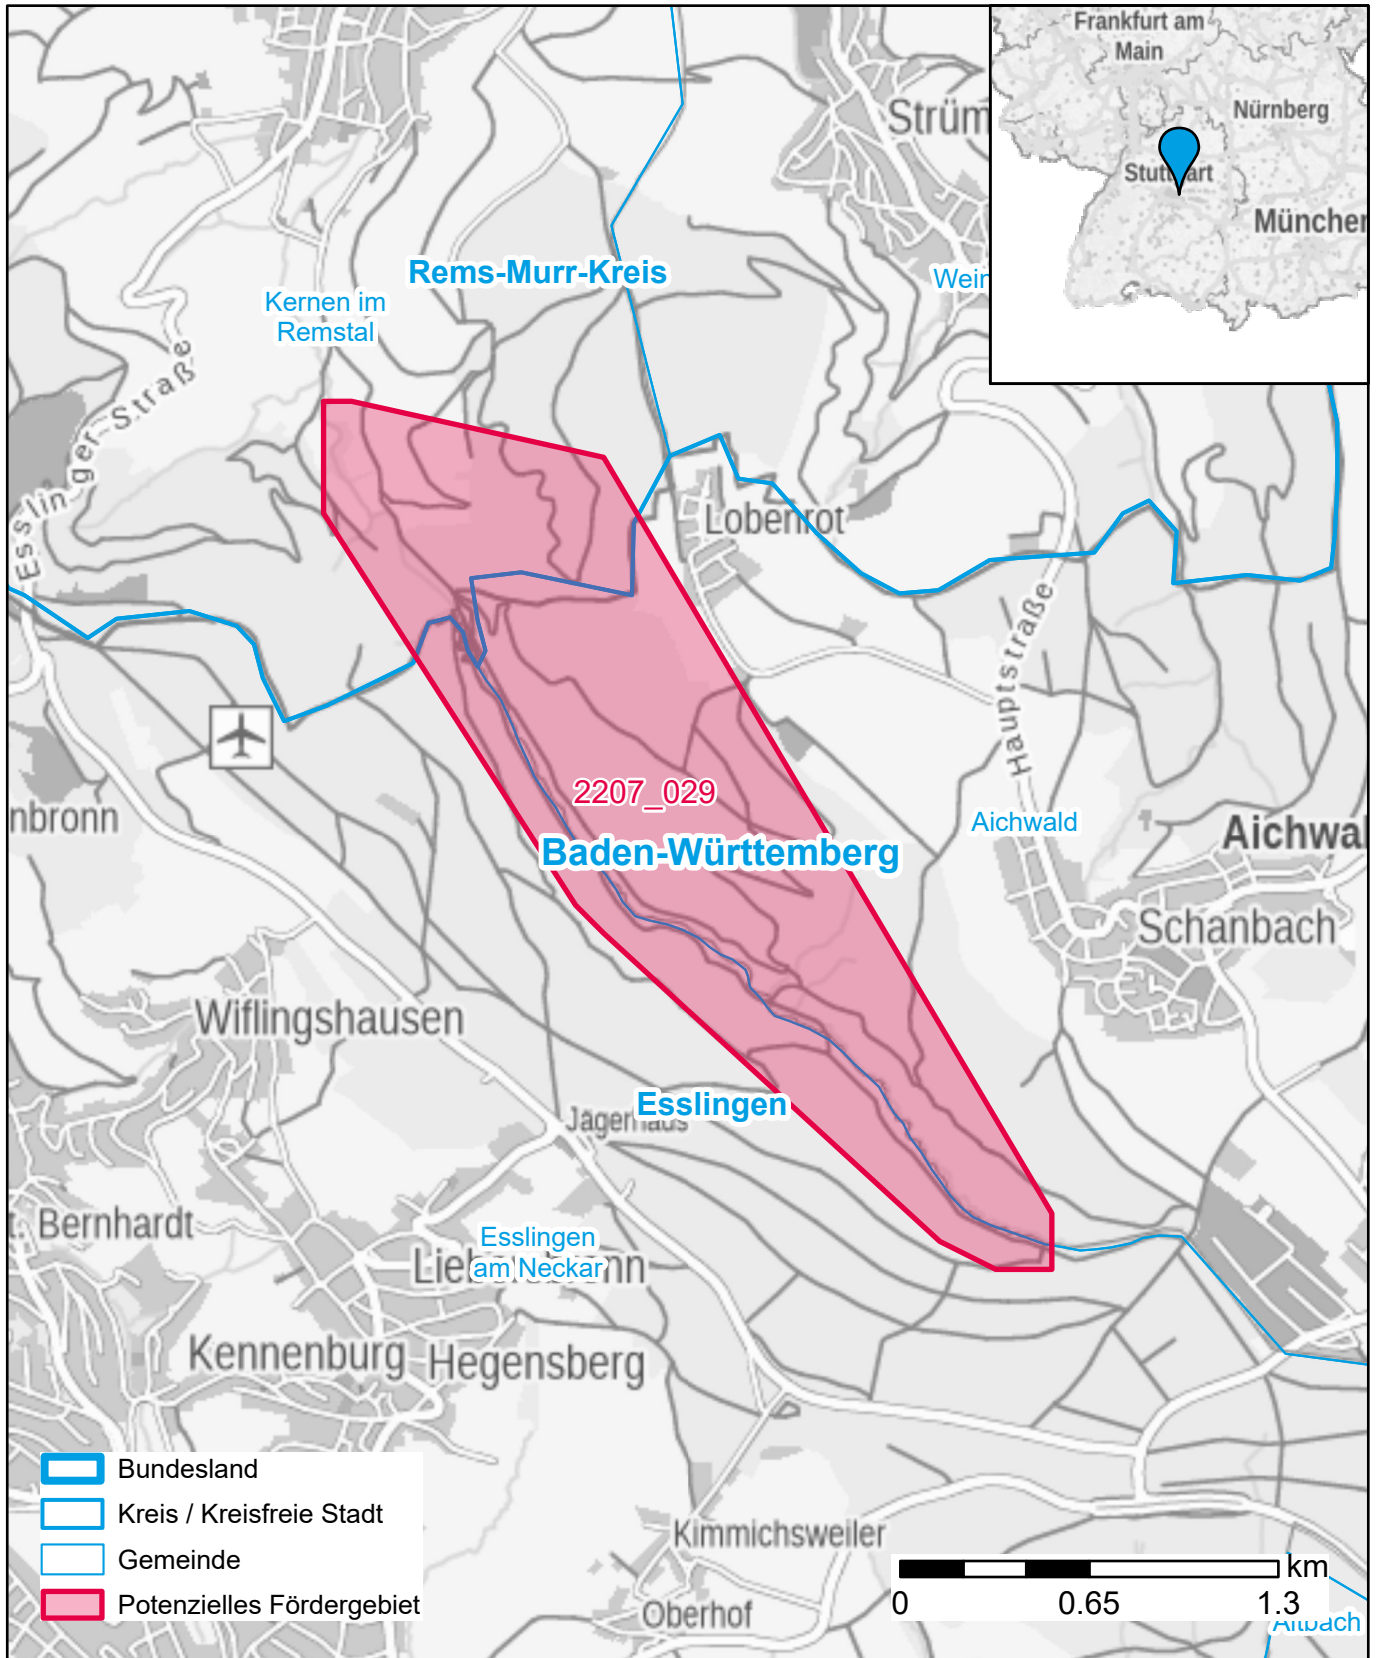

Markterkundungsverfahren zur Schließung weißer Flecken

Baden-Württemberg, Landkreis Esslingen, Landkreis Rems-Murr-Kreis
Gebiets-ID: 2207_029

Darstellung: Planstand Dezember 2022
Datenbasis: MIG Juli/August 2022
Hintergrundkarte: © GeoBasis-DE / BKG (2022)