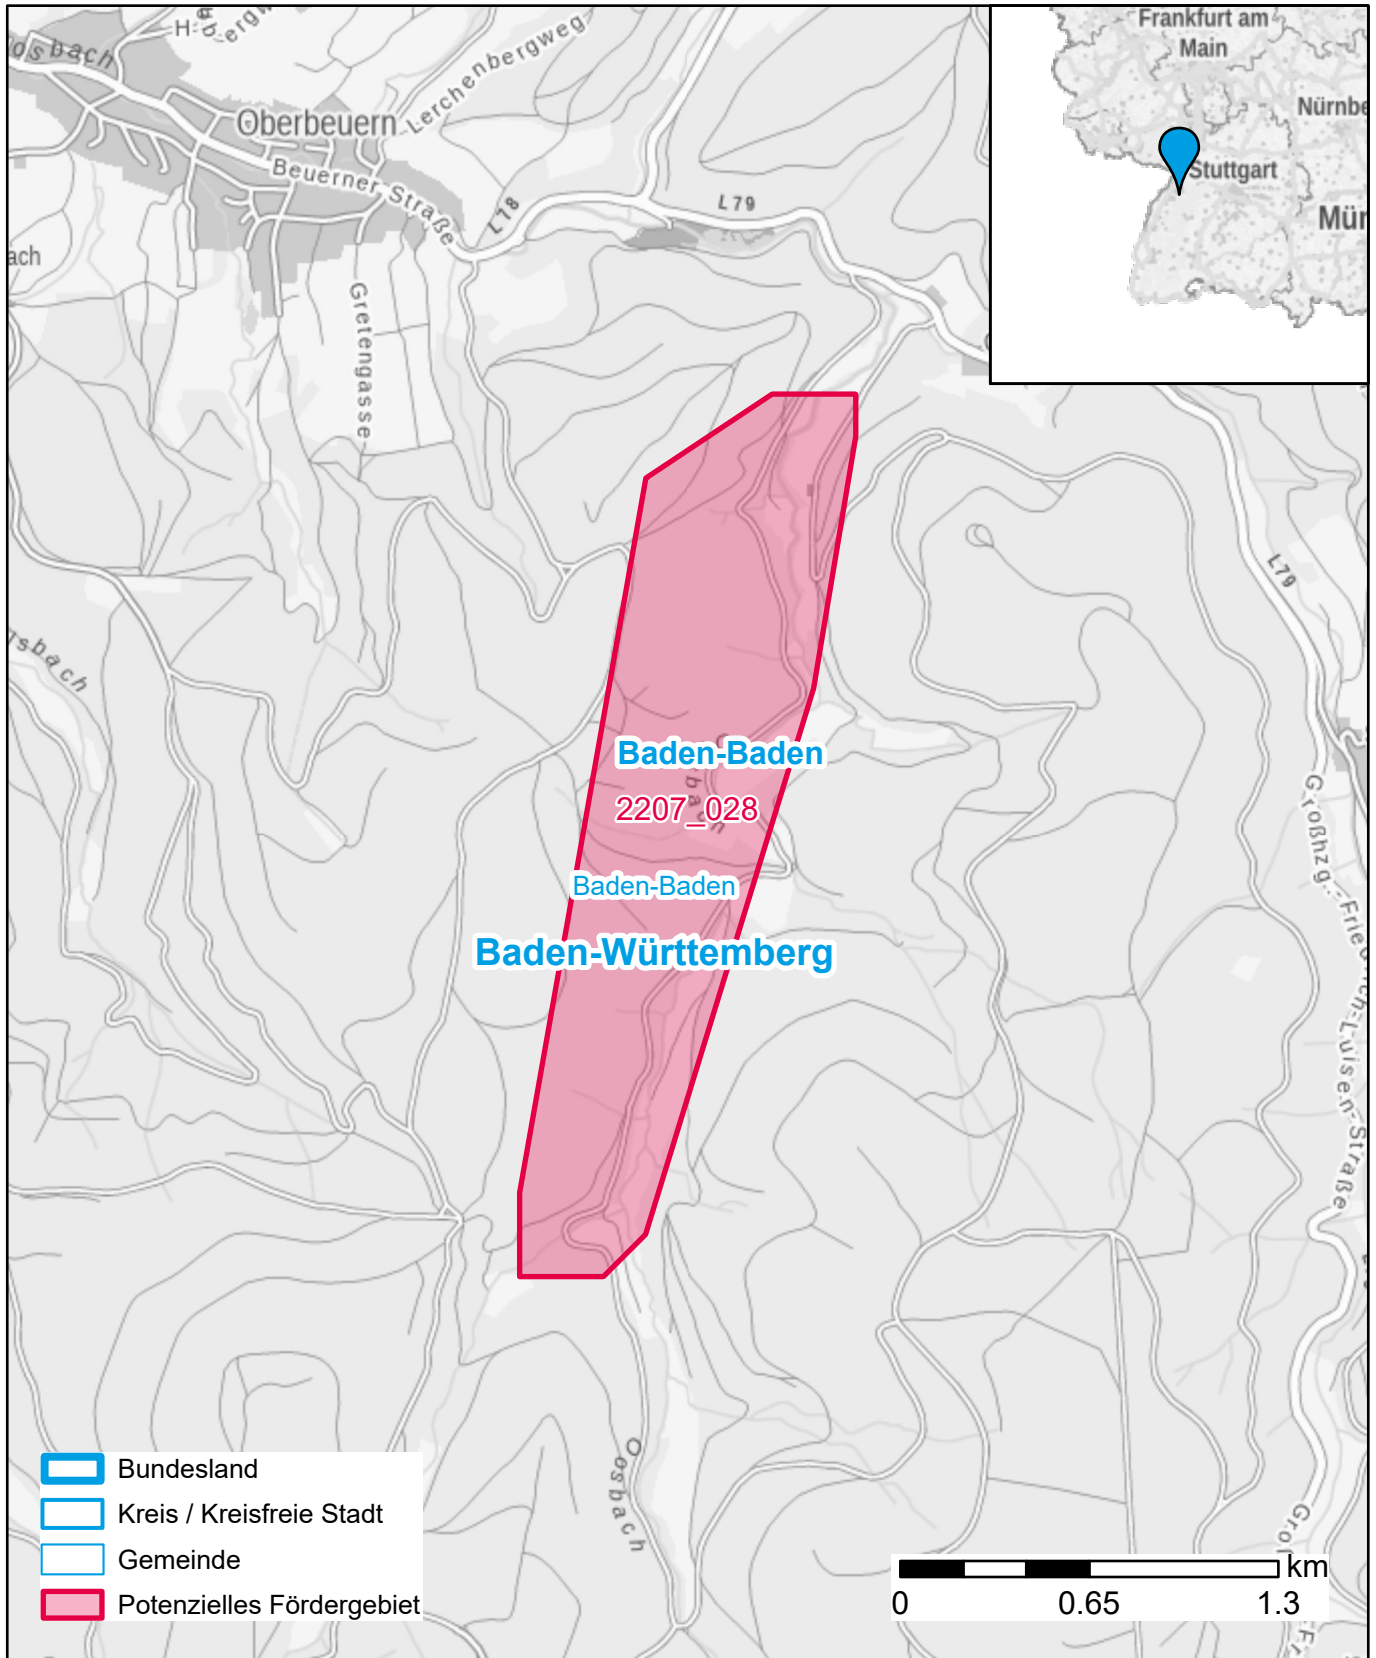

# Markterkundungsverfahren zur Schließung weißer Flecken

Baden-Württemberg, Stadtkreis Baden-Baden  
Gebiets-ID: 2207\_028

Darstellung: Planstand Dezember 2022  
Datenbasis: MIG Juli/August 2022  
Hintergrundkarte: © GeoBasis-DE / BKG (2022)