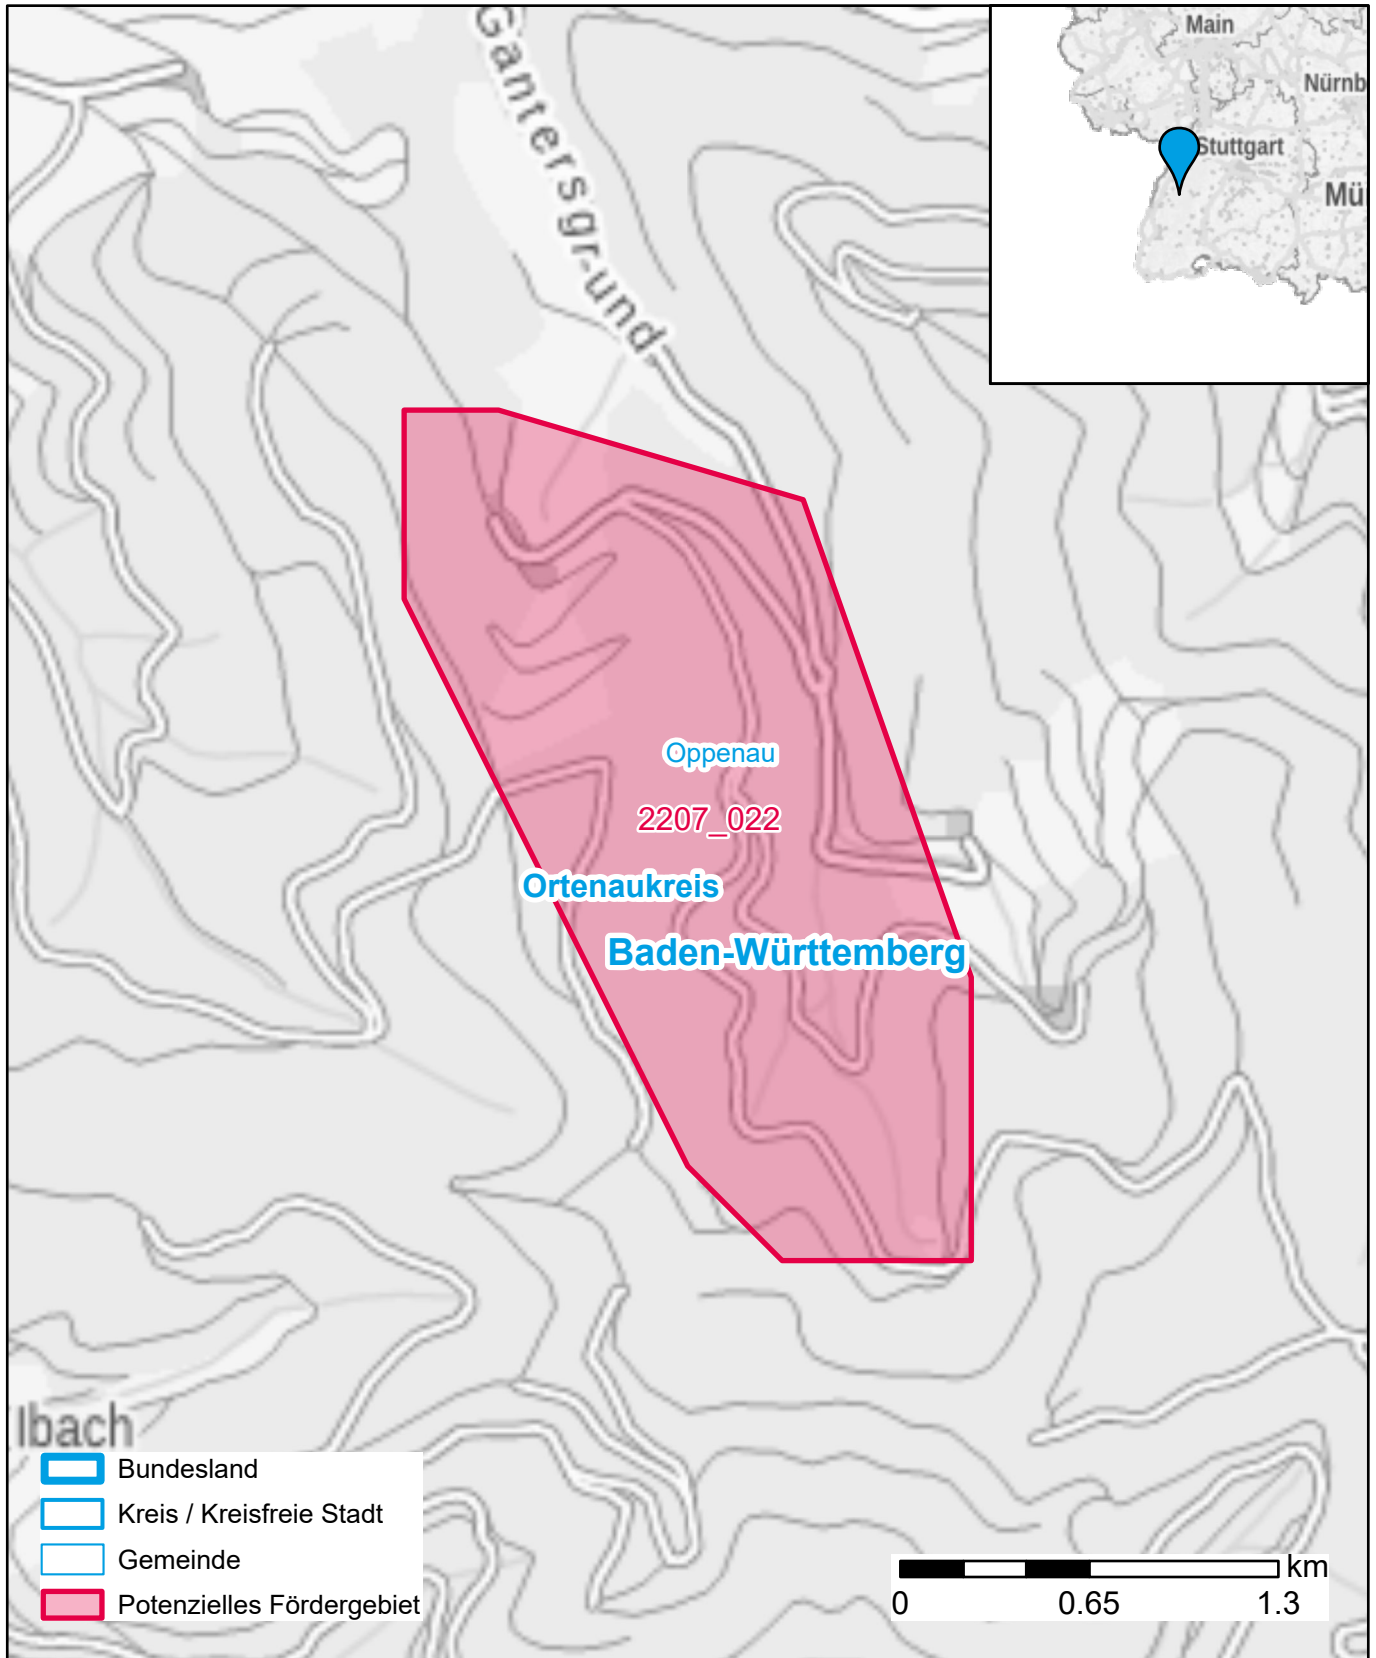

Markterkundungsverfahren zur Schließung weißer Flecken

Baden-Württemberg, Landkreis Ortenaukreis
Gebiets-ID: 2207_022

Darstellung: Planstand Dezember 2022
Datenbasis: MIG Juli/August 2022
Hintergrundkarte: © GeoBasis-DE / BKG (2022)