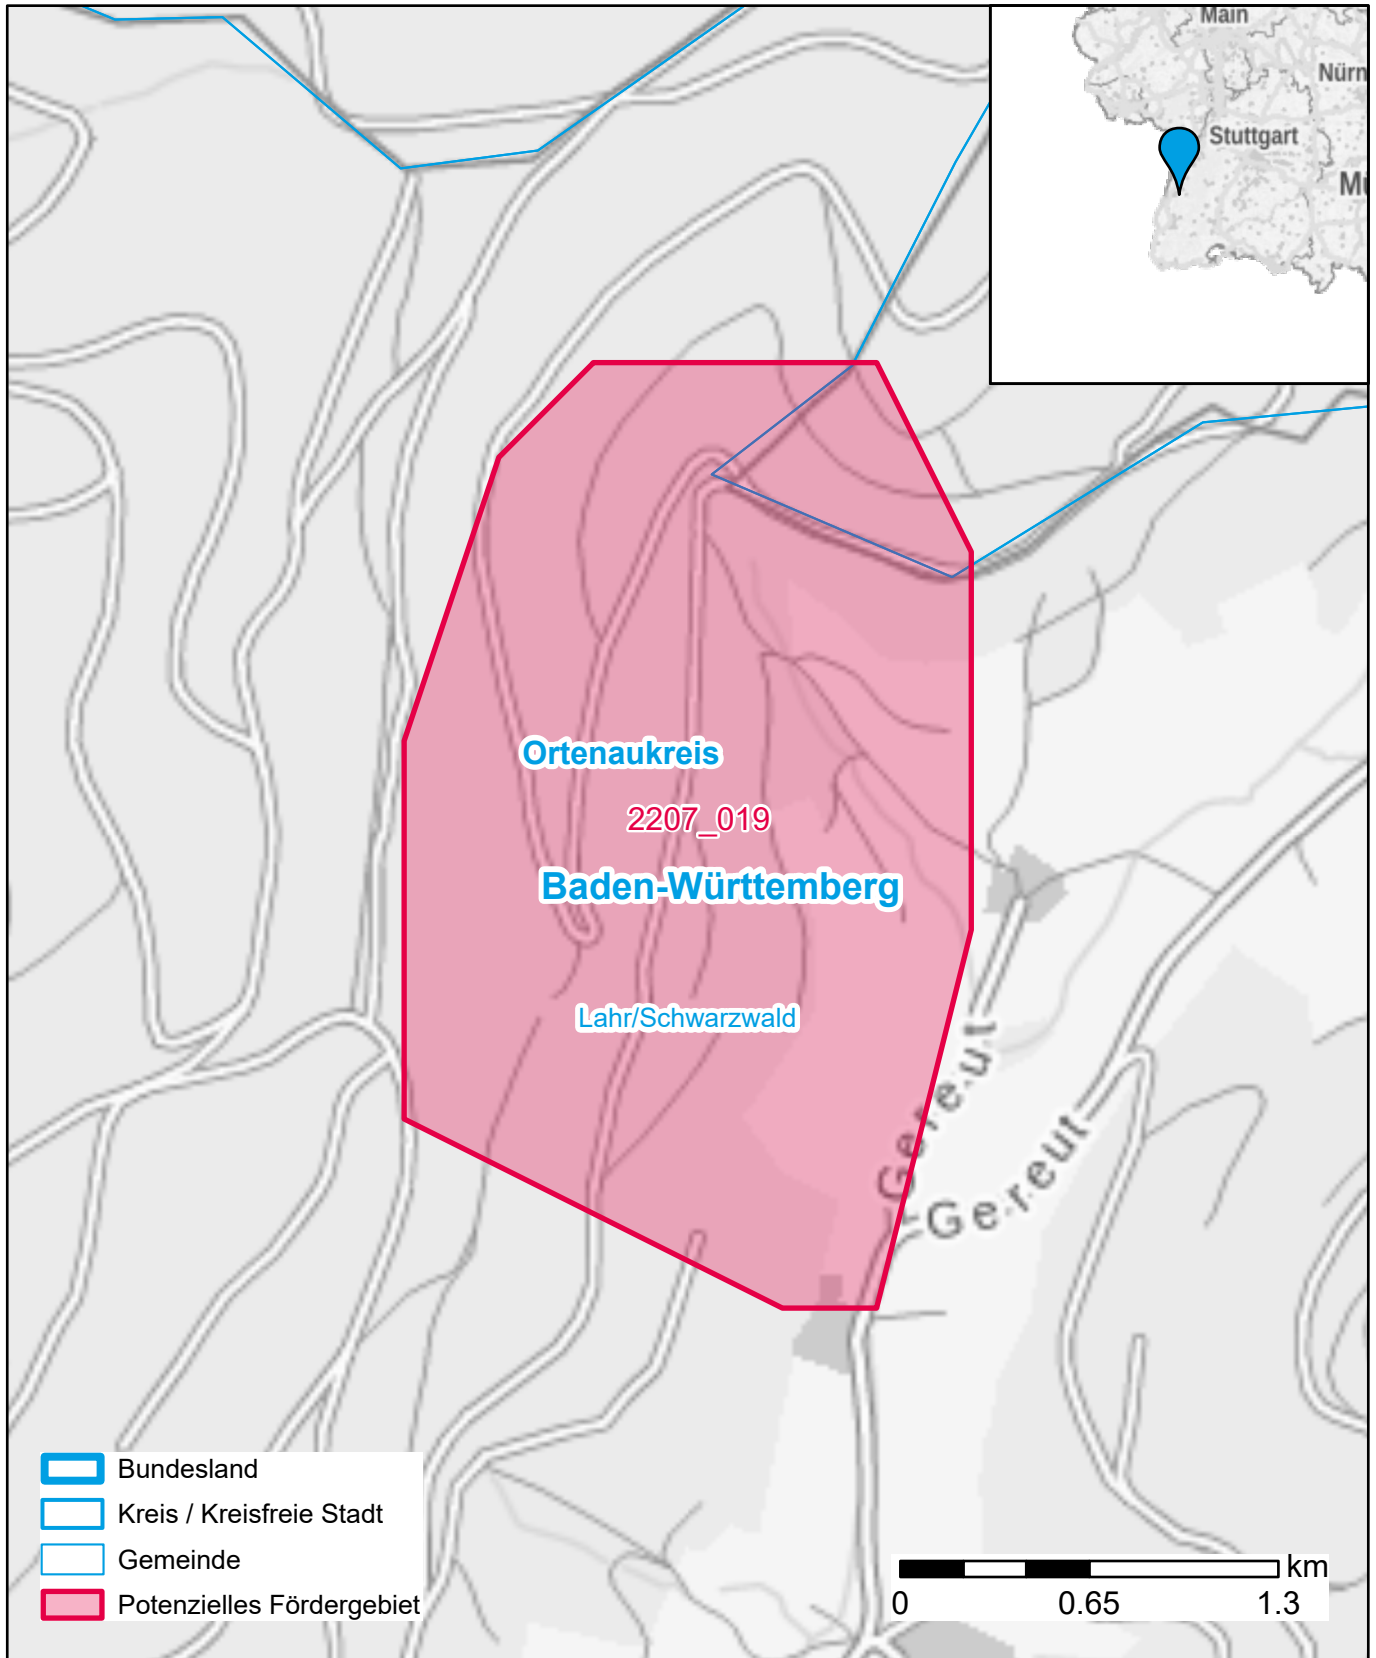

Markterkundungsverfahren zur Schließung weißer Flecken

Baden-Württemberg, Landkreis Ortenaukreis
Gebiets-ID: 2207_019

Darstellung: Planstand Dezember 2022
Datenbasis: MIG Juli/August 2022
Hintergrundkarte: © GeoBasis-DE / BKG (2022)