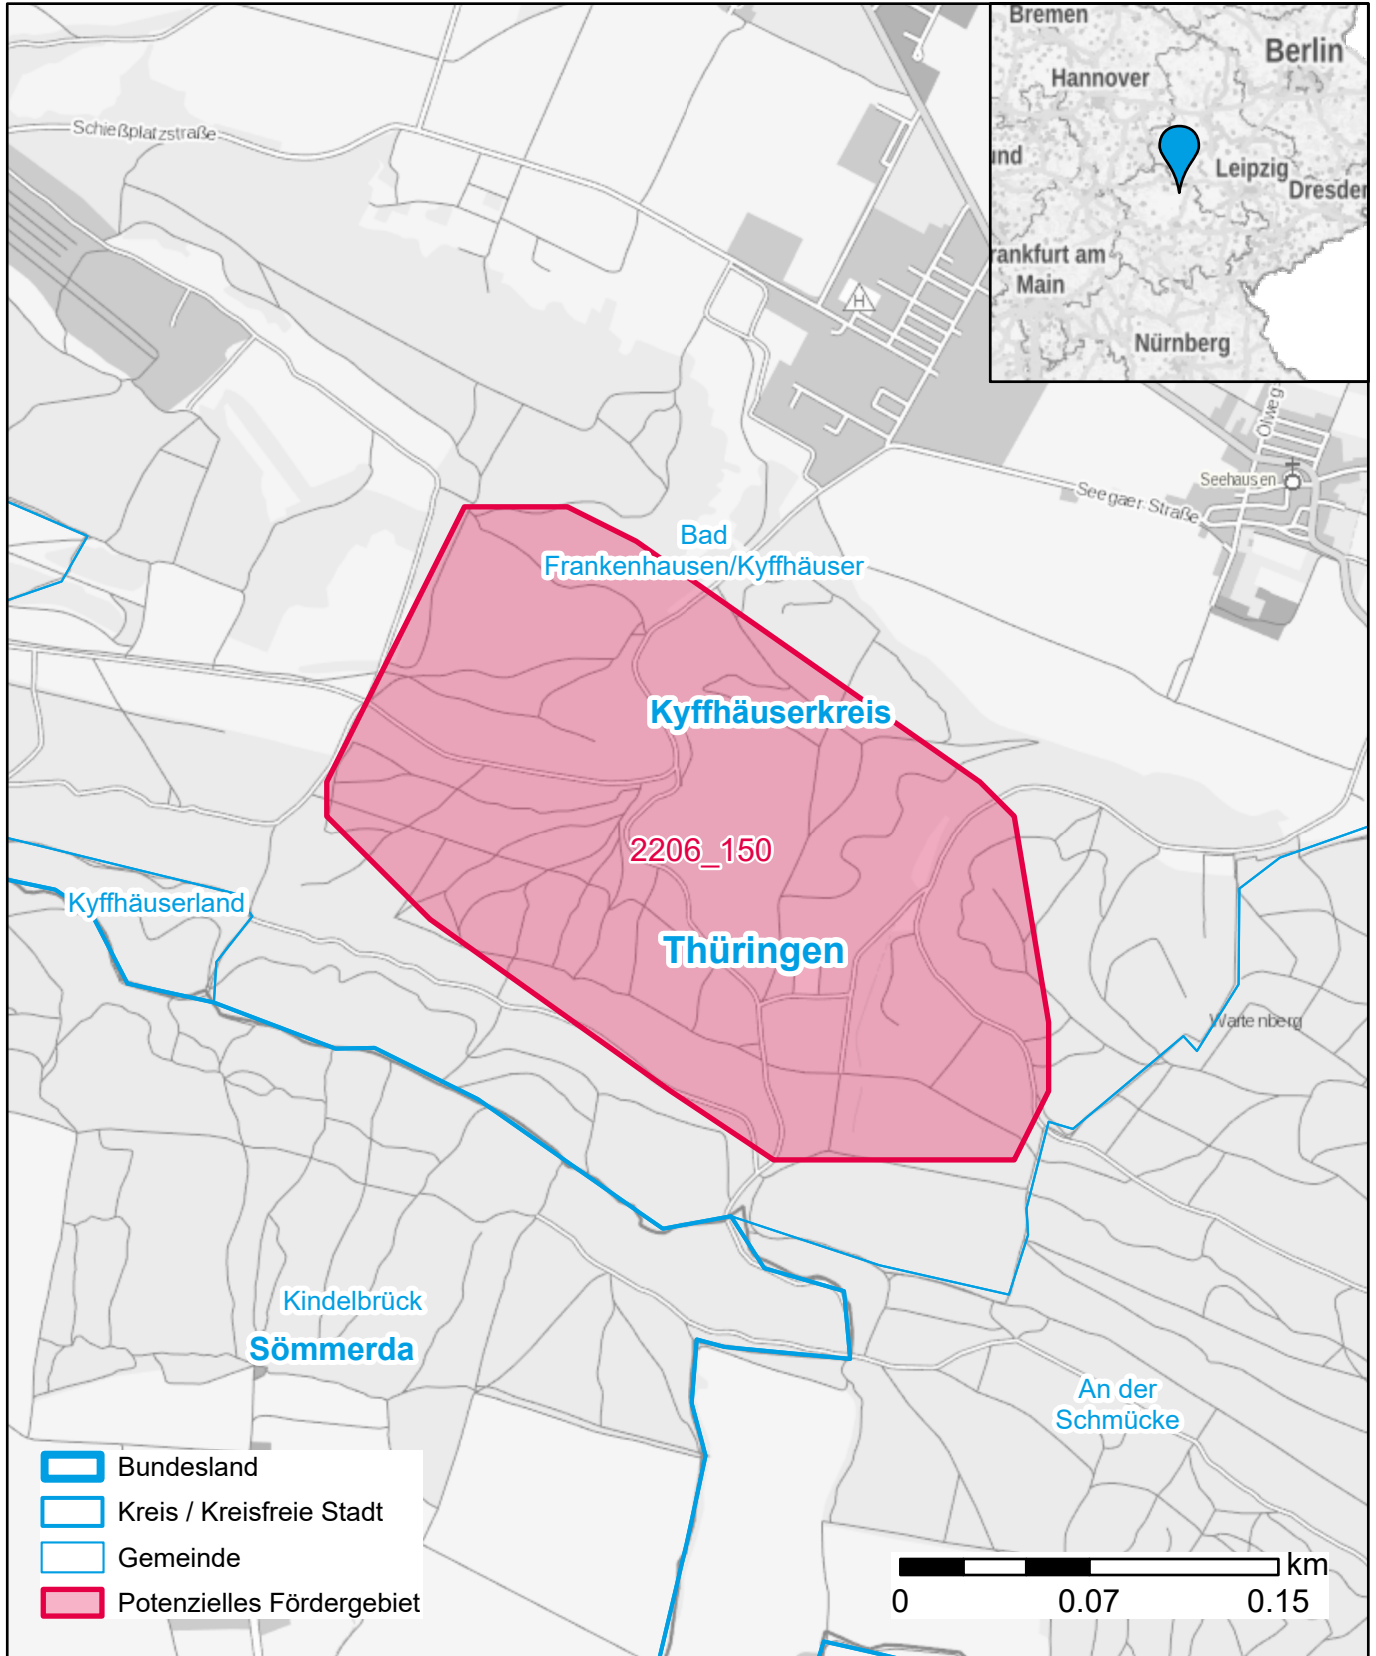

Markterkundungsverfahren zur Schließung weißer Flecken

Thüringen, Landkreis Kyffhäuserkreis
Gebiets-ID: 2206_150

Darstellung: Planstand November 2022
Datenbasis: MIG Juli/August 2022
Hintergrundkarte: © GeoBasis-DE / BKG (2022)