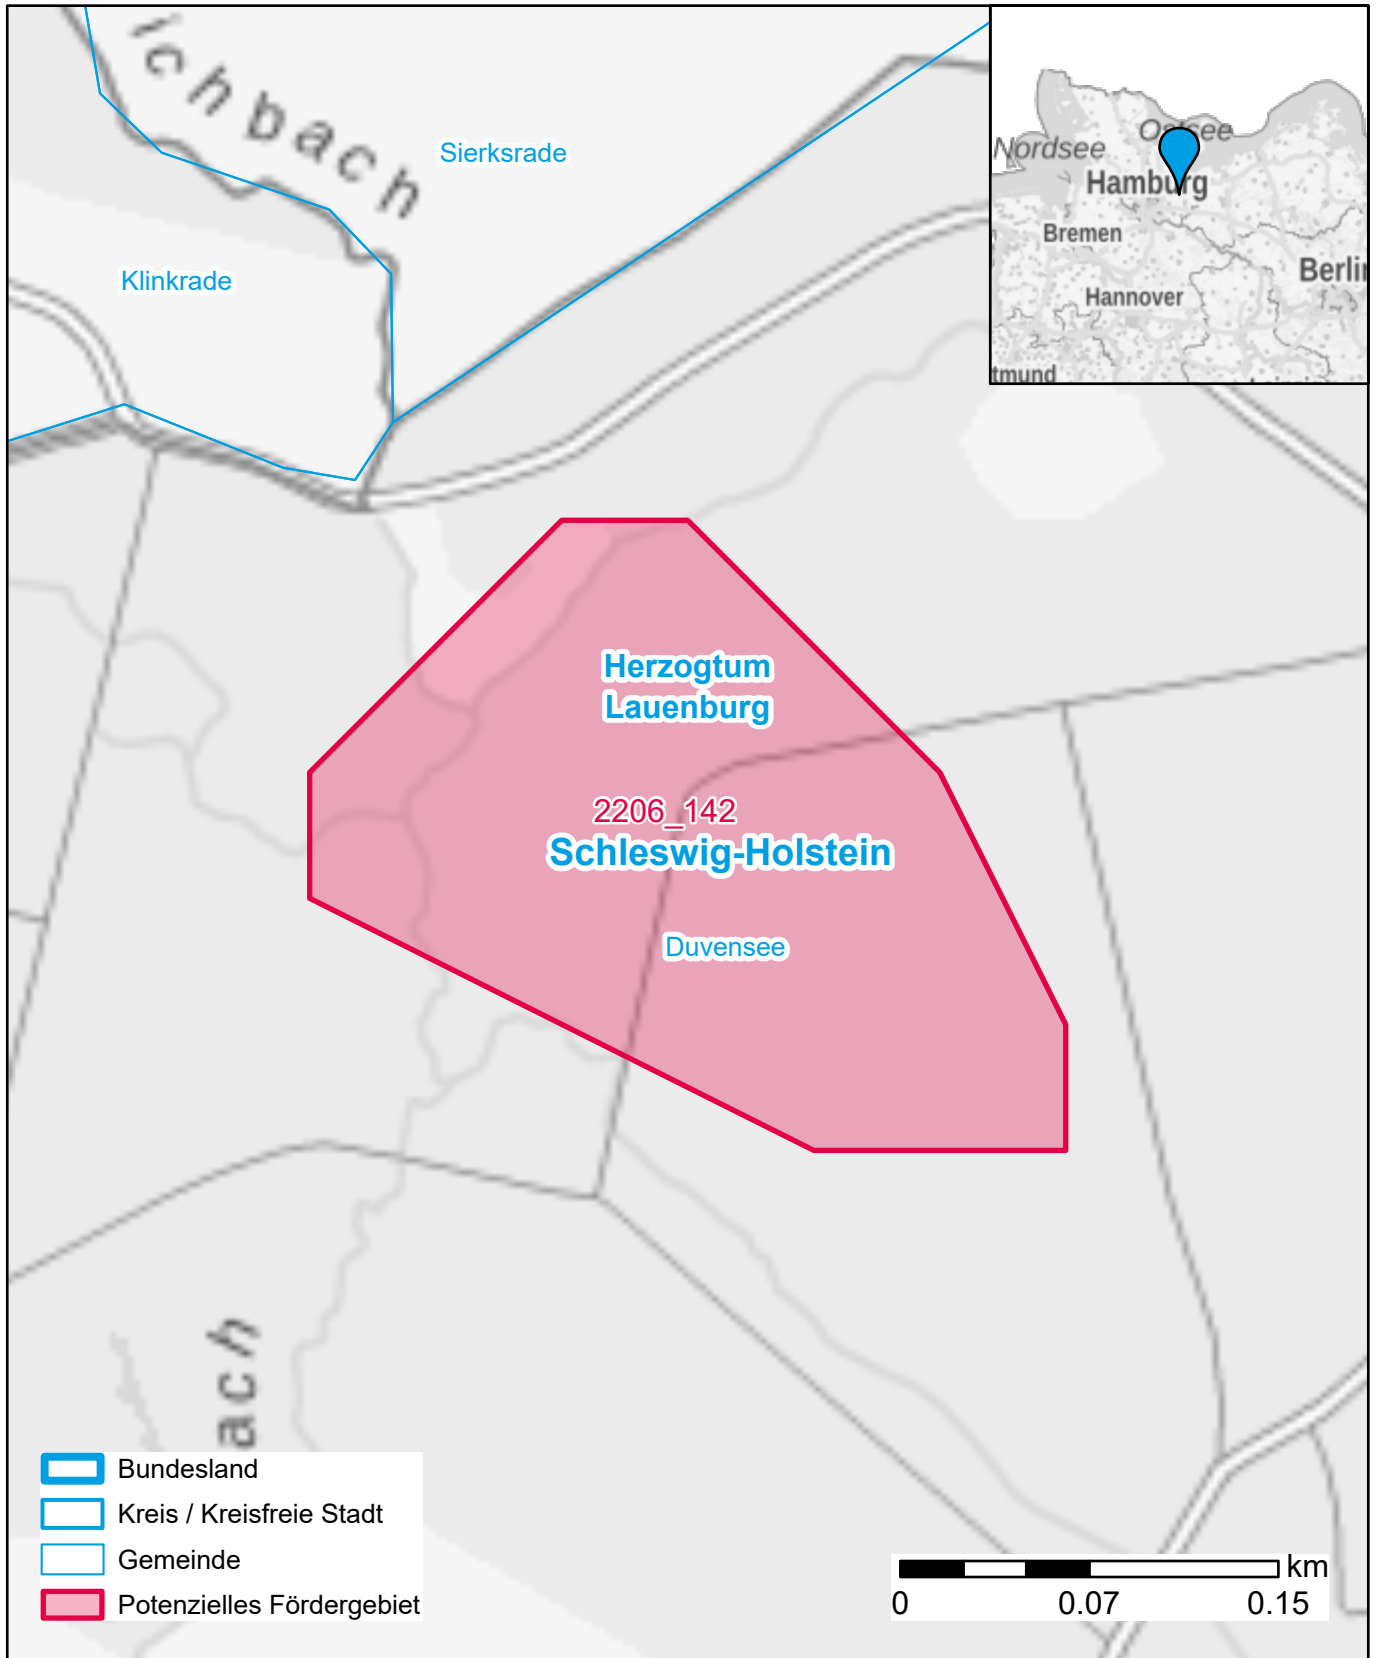

Markterkundungsverfahren zur Schließung weißer Flecken

Schleswig-Holstein, Kreis Herzogtum Lauenburg
Gebiets-ID: 2206_142

Darstellung: Planstand November 2022
Datenbasis: MIG Juli/August 2022
Hintergrundkarte: © GeoBasis-DE / BKG (2022)