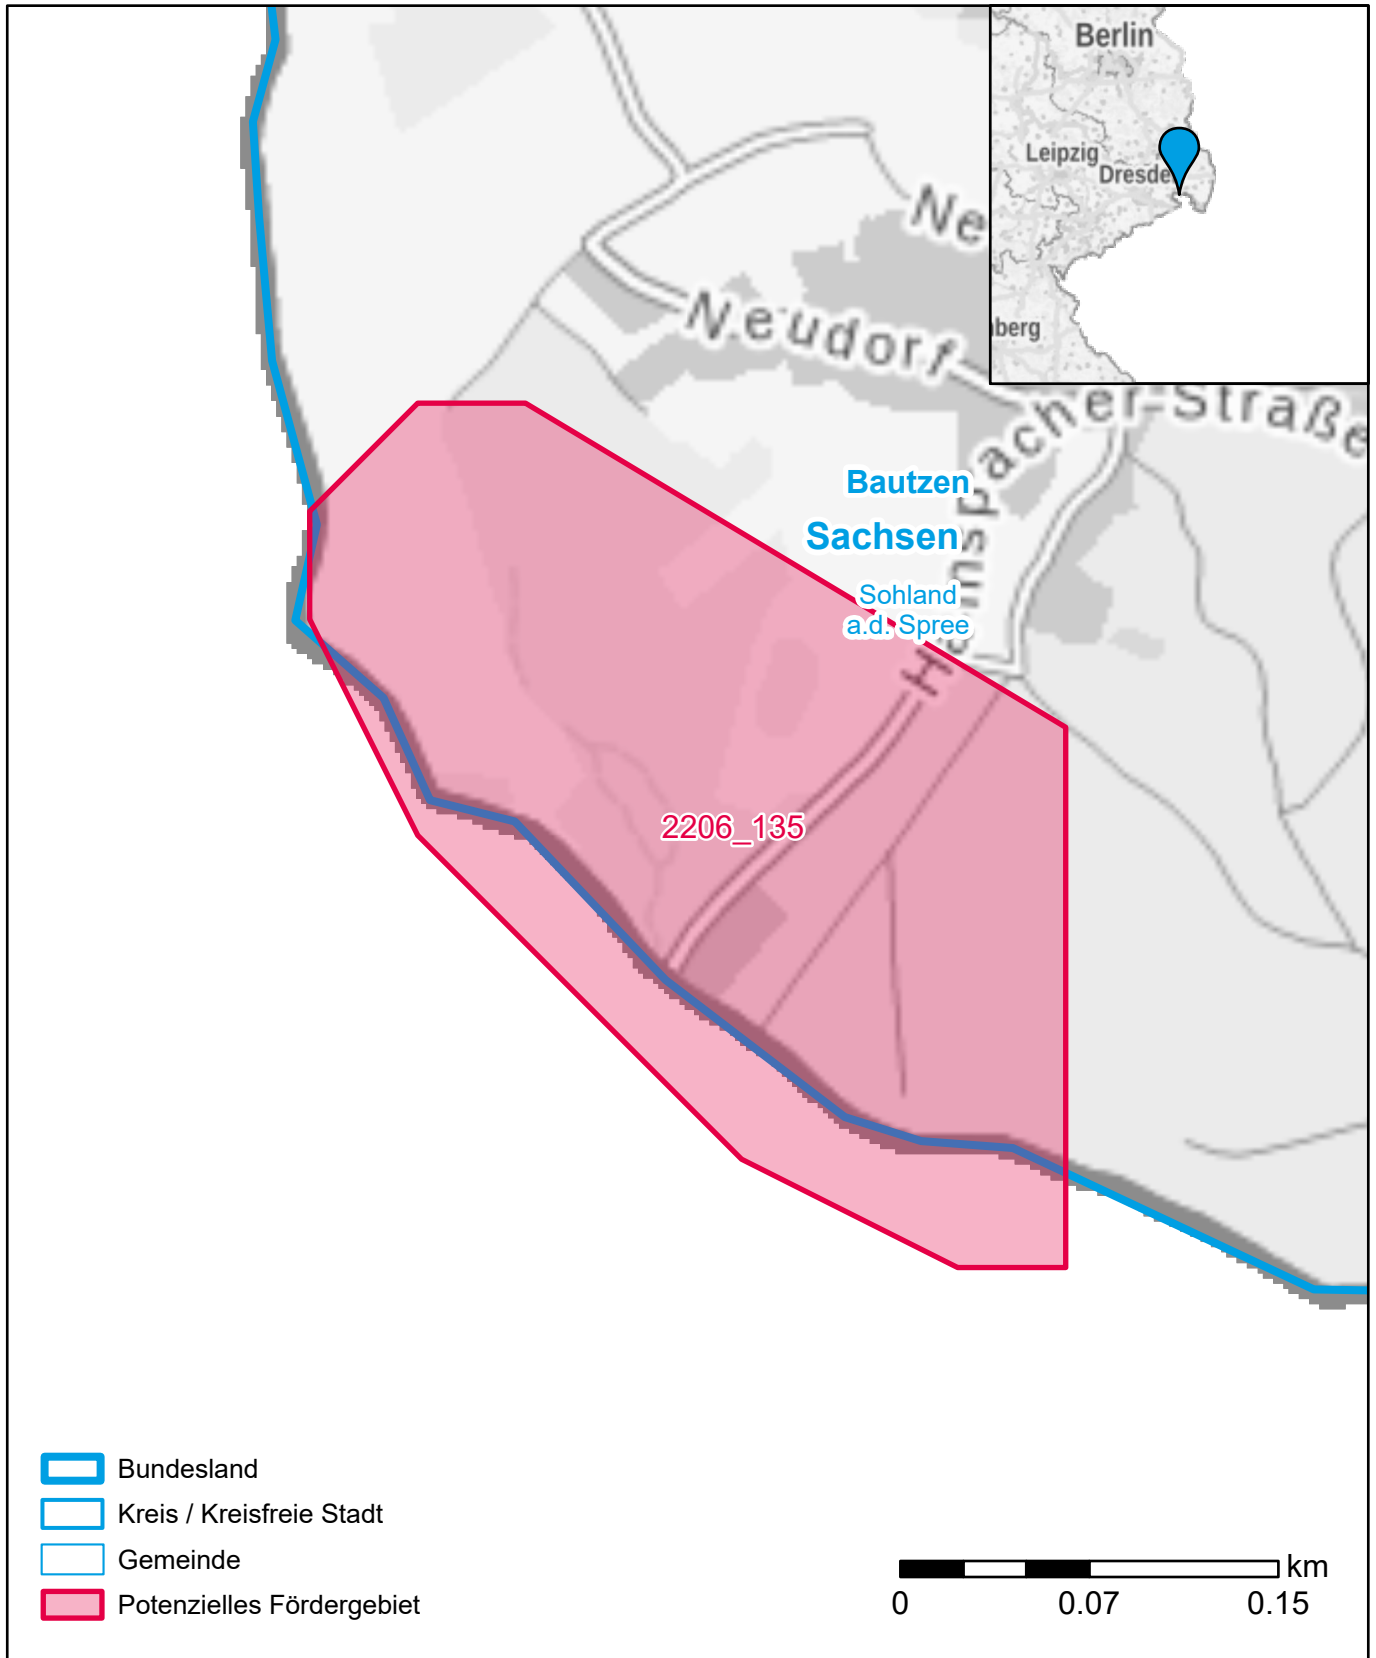

# Markterkundungsverfahren zur Schließung weißer Flecken

Sachsen, Landkreis Bautzen  
Gebiets-ID: 2206\_135

Darstellung: Planstand November 2022  
Datenbasis: MIG Juli/August 2022  
Hintergrundkarte: © GeoBasis-DE / BKG (2022)