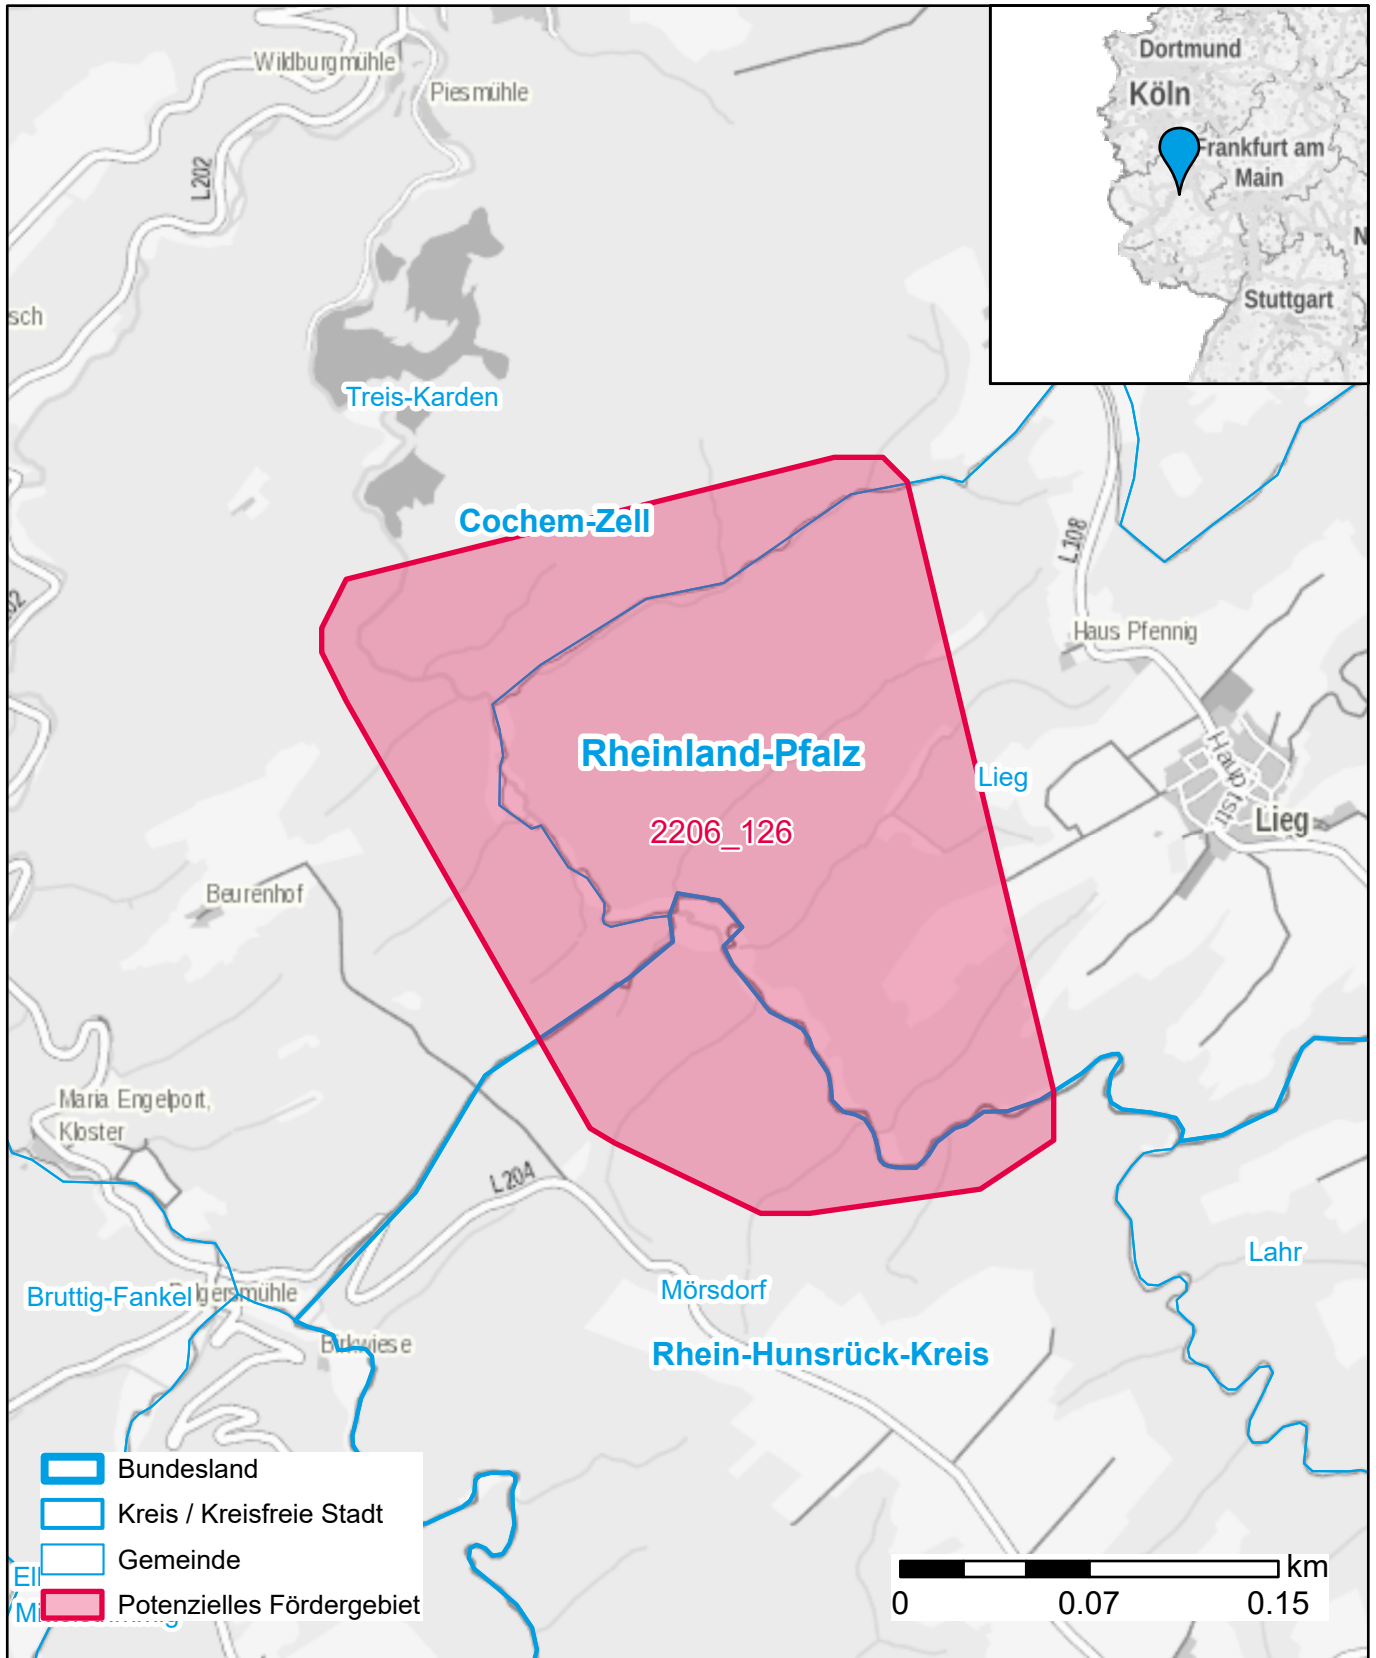

# Markterkundungsverfahren zur Schließung weißer Flecken

Rheinland-Pfalz, Landkreis Cochem-Zell, Landkreis Rhein-Hunsrück-Kreis  
Gebiets-ID: 2206\_126

Darstellung: Planstand November 2022  
Datenbasis: MIG Juli/August 2022  
Hintergrundkarte: © GeoBasis-DE / BKG (2022)