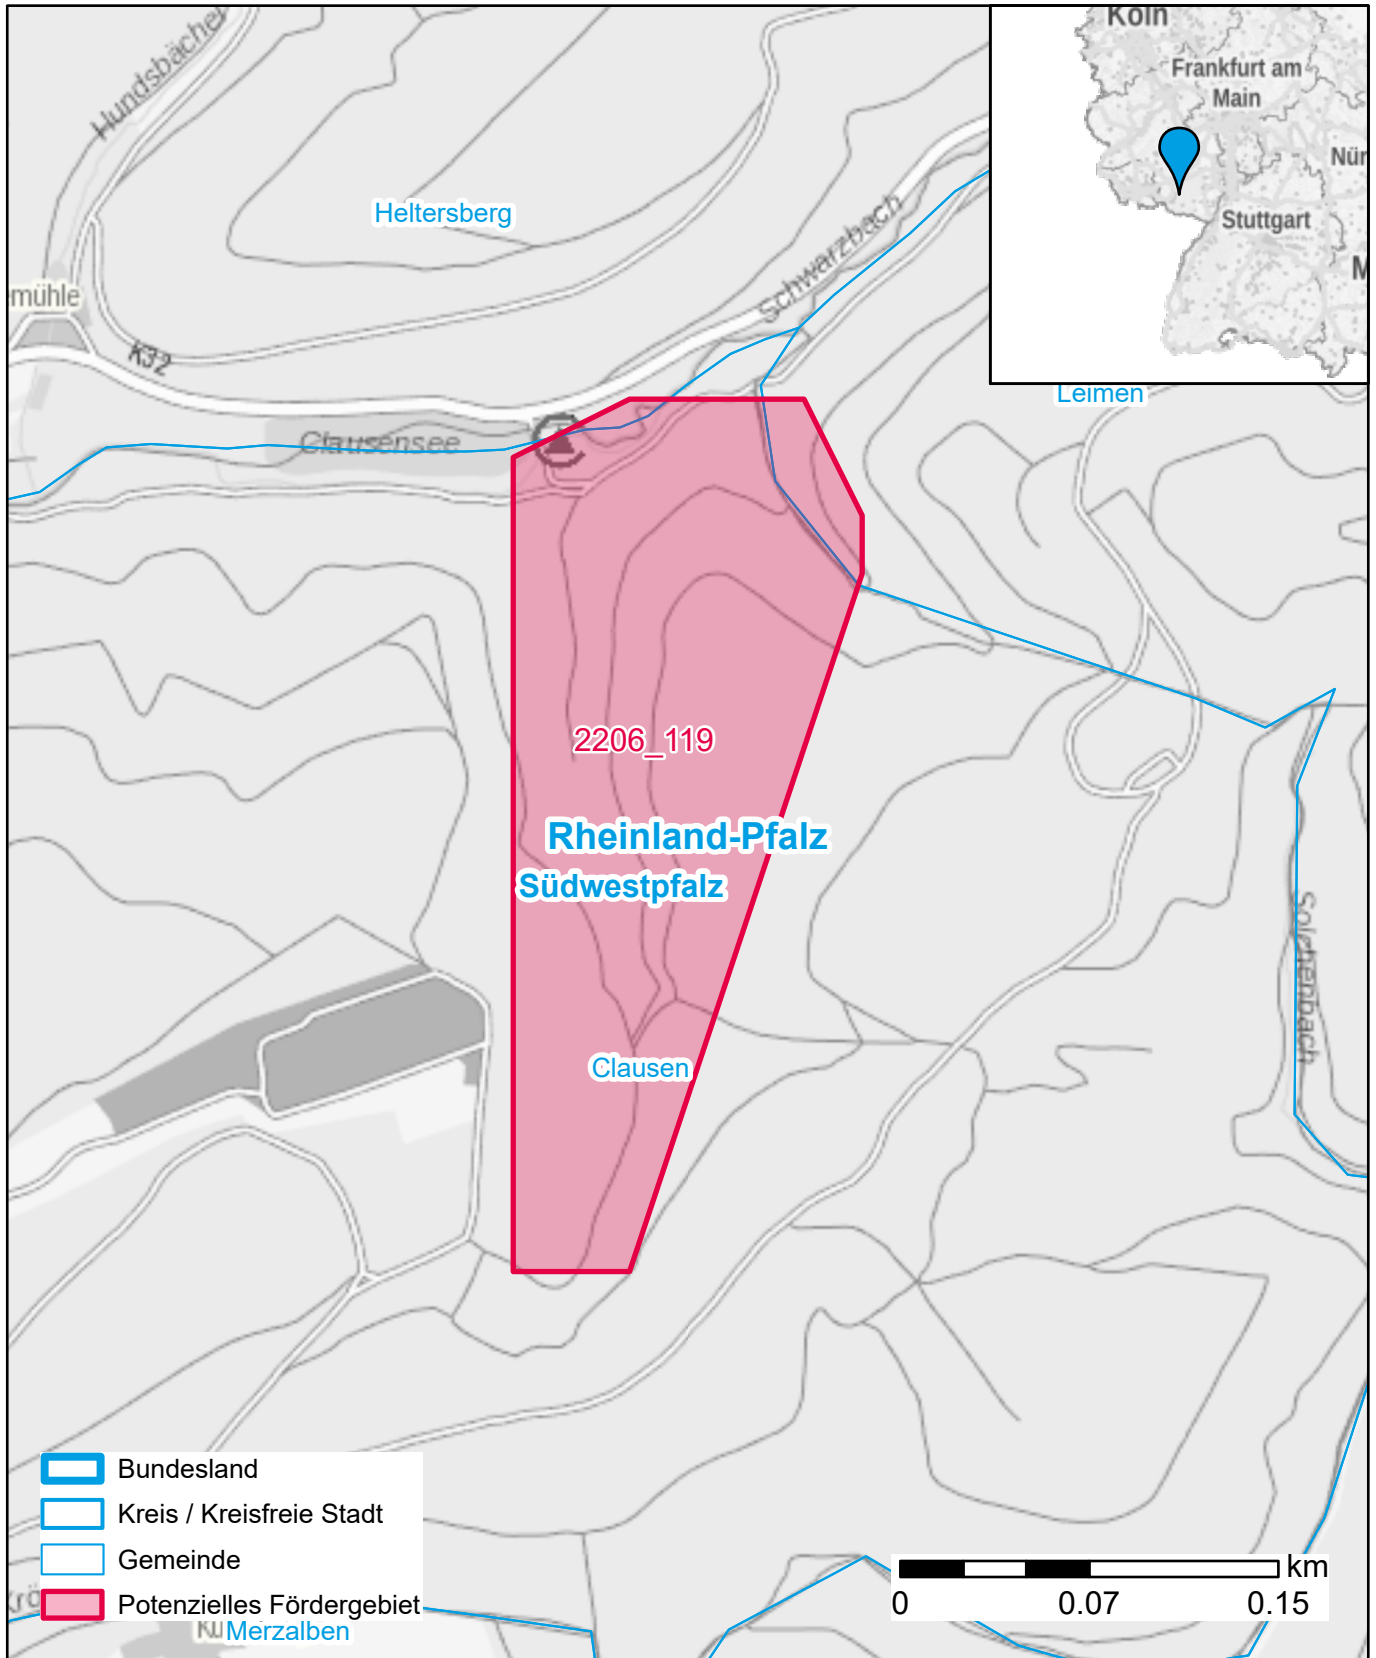

# Markterkundungsverfahren zur Schließung weißer Flecken

Rheinland-Pfalz, Landkreis Südwestpfalz  
Gebiets-ID: 2206\_119

Darstellung: Planstand November 2022  
Datenbasis: MIG Juli/August 2022  
Hintergrundkarte: © GeoBasis-DE / BKG (2022)