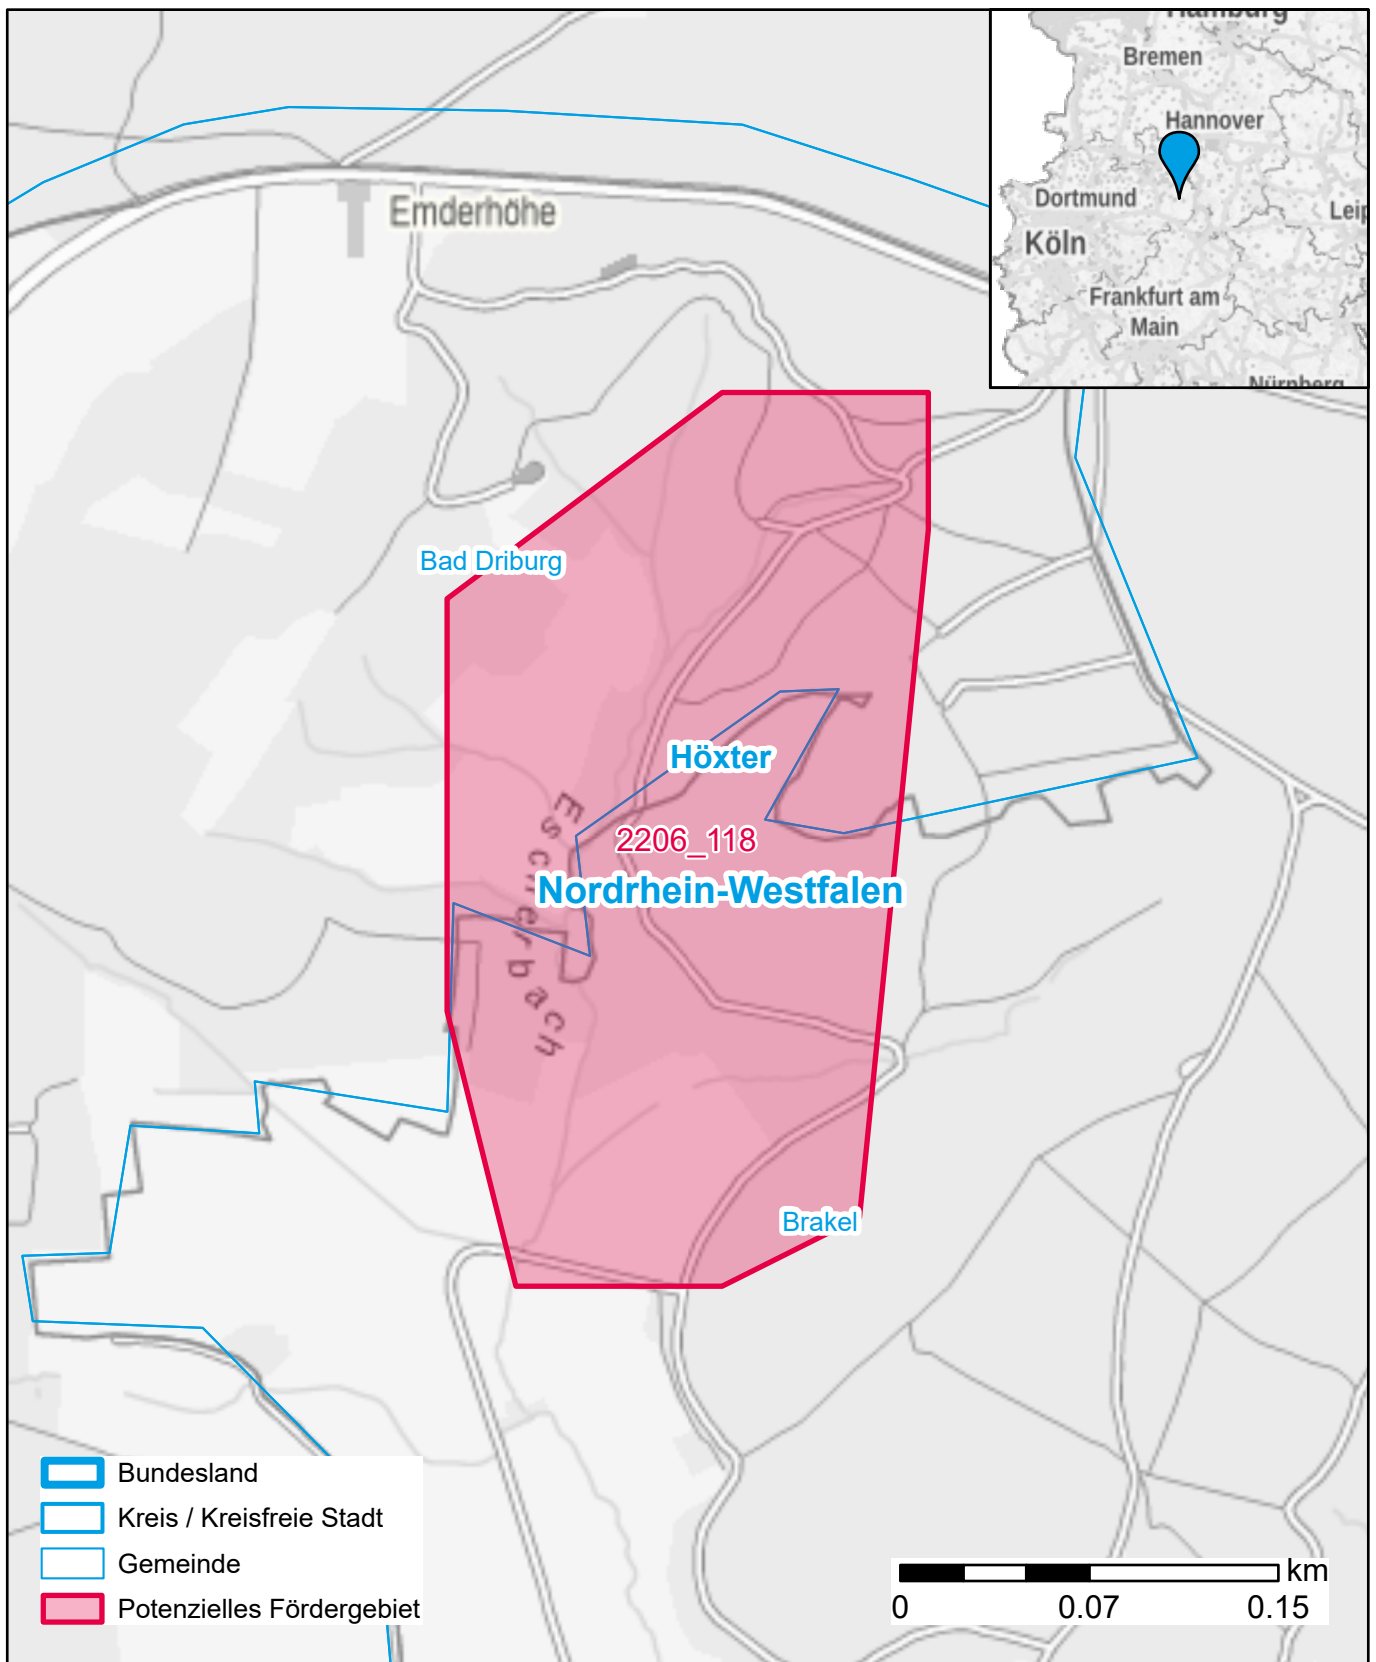

Markterkundungsverfahren zur Schließung weißer Flecken

Nordrhein-Westfalen, Kreis Höxter
Gebiets-ID: 2206_118

Darstellung: Planstand November 2022
Datenbasis: MIG Juli/August 2022
Hintergrundkarte: © GeoBasis-DE / BKG (2022)