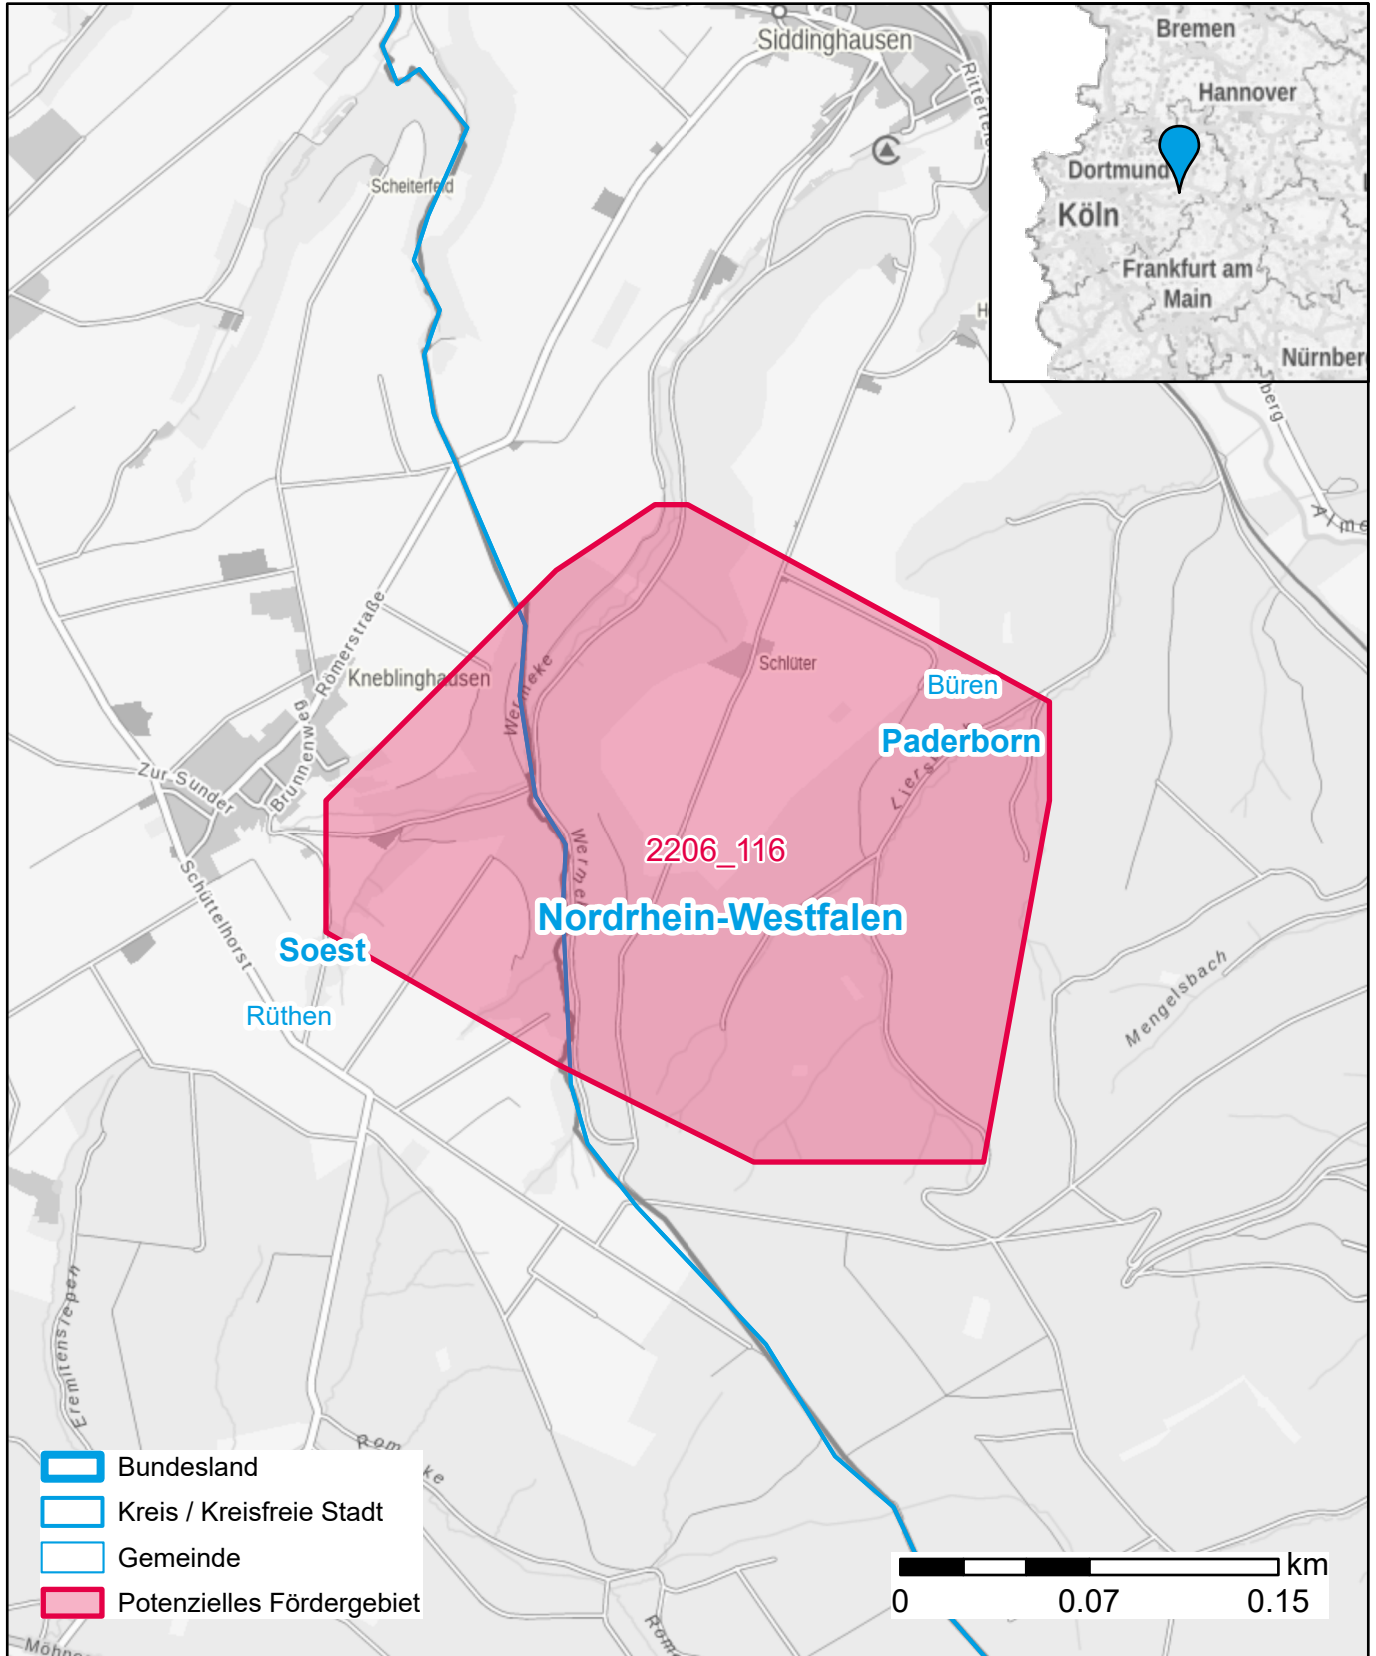

# Markterkundungsverfahren zur Schließung weißer Flecken

Nordrhein-Westfalen, Kreis Paderborn, Kreis Soest  
Gebiets-ID: 2206\_116

Darstellung: Planstand November 2022  
Datenbasis: MIG Juli/August 2022  
Hintergrundkarte: © GeoBasis-DE / BKG (2022)