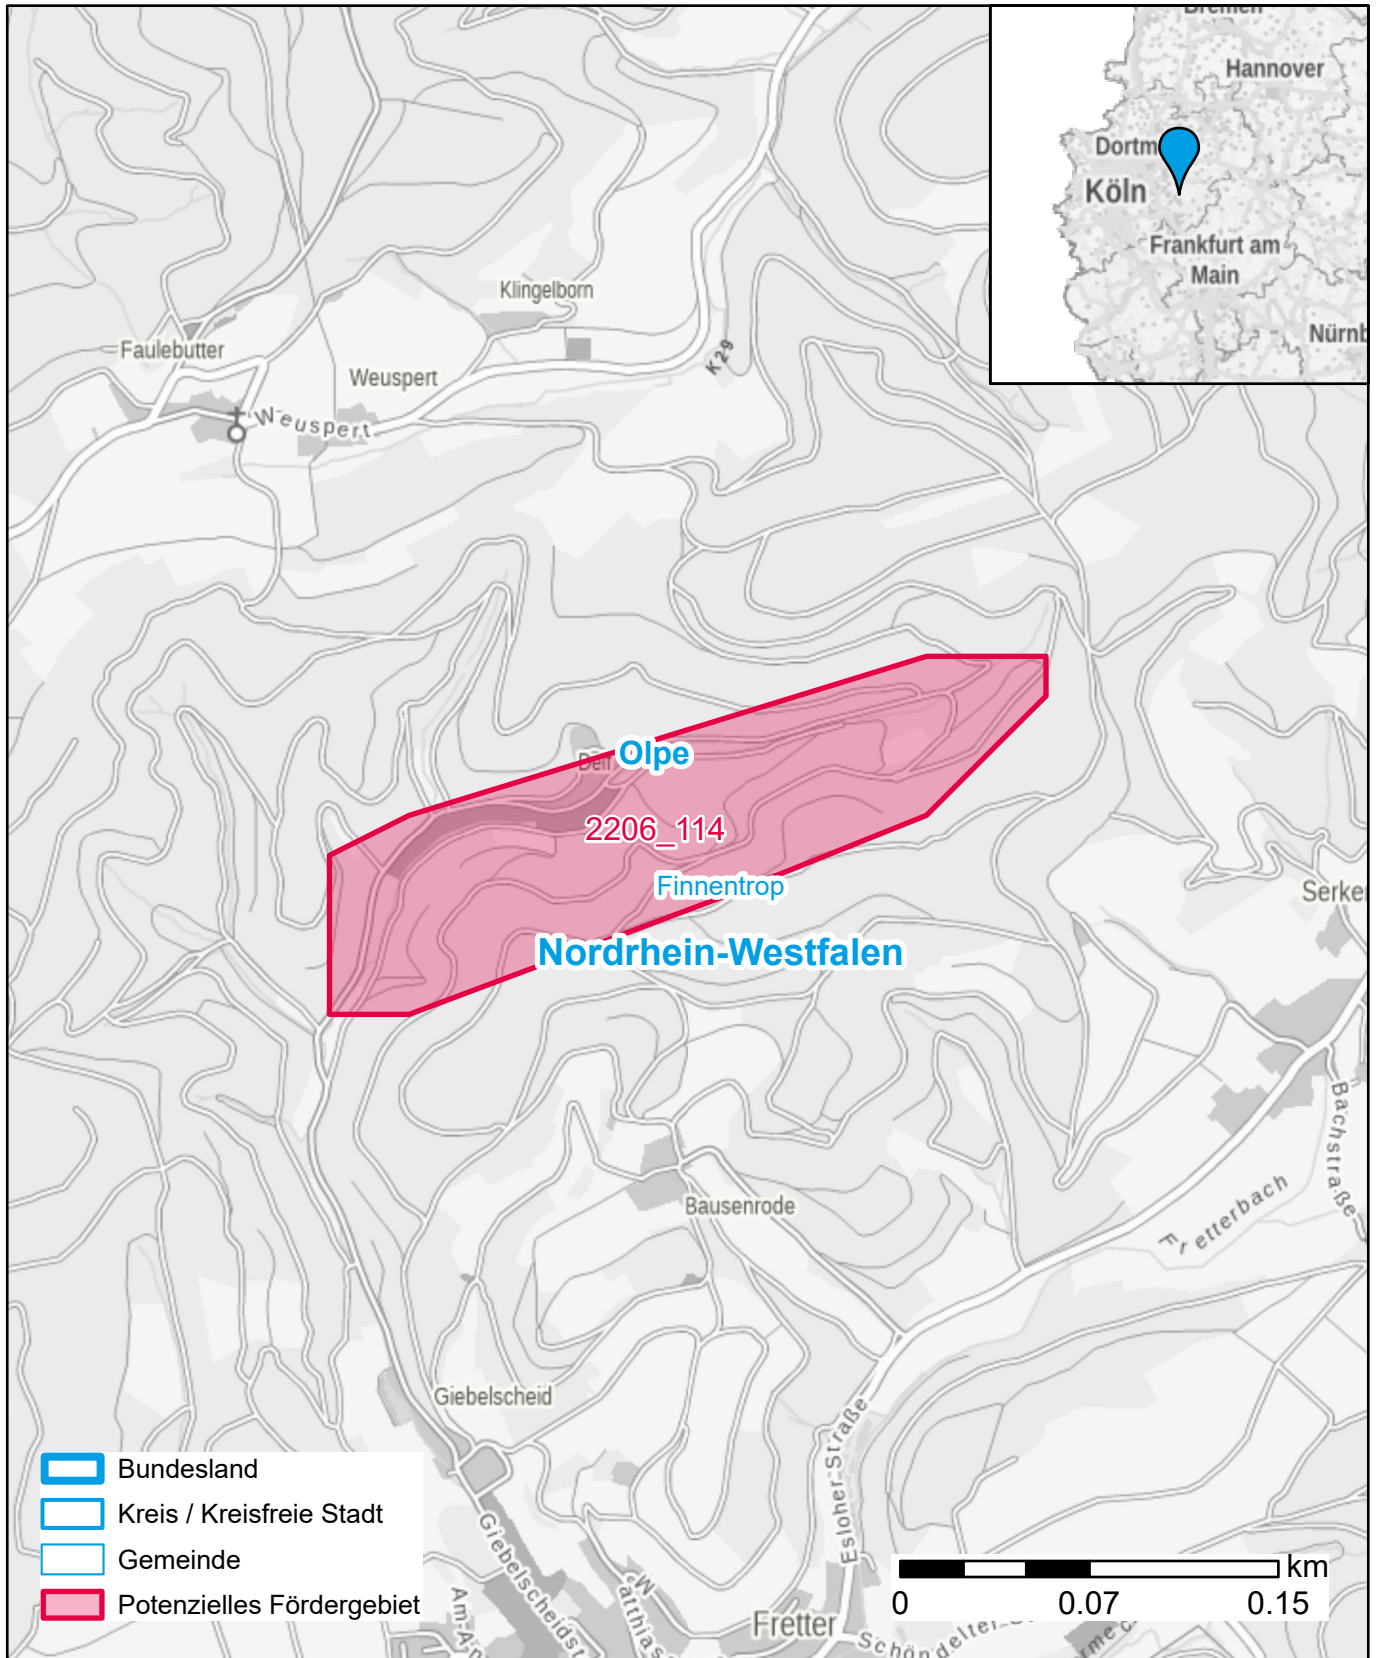

# Markterkundungsverfahren zur Schließung weißer Flecken

Nordrhein-Westfalen, Kreis Olpe

Gebiets-ID: 2206\_114

Darstellung: Planstand November 2022  
Datenbasis: MIG Juli/August 2022  
Hintergrundkarte: © GeoBasis-DE / BKG (2022)