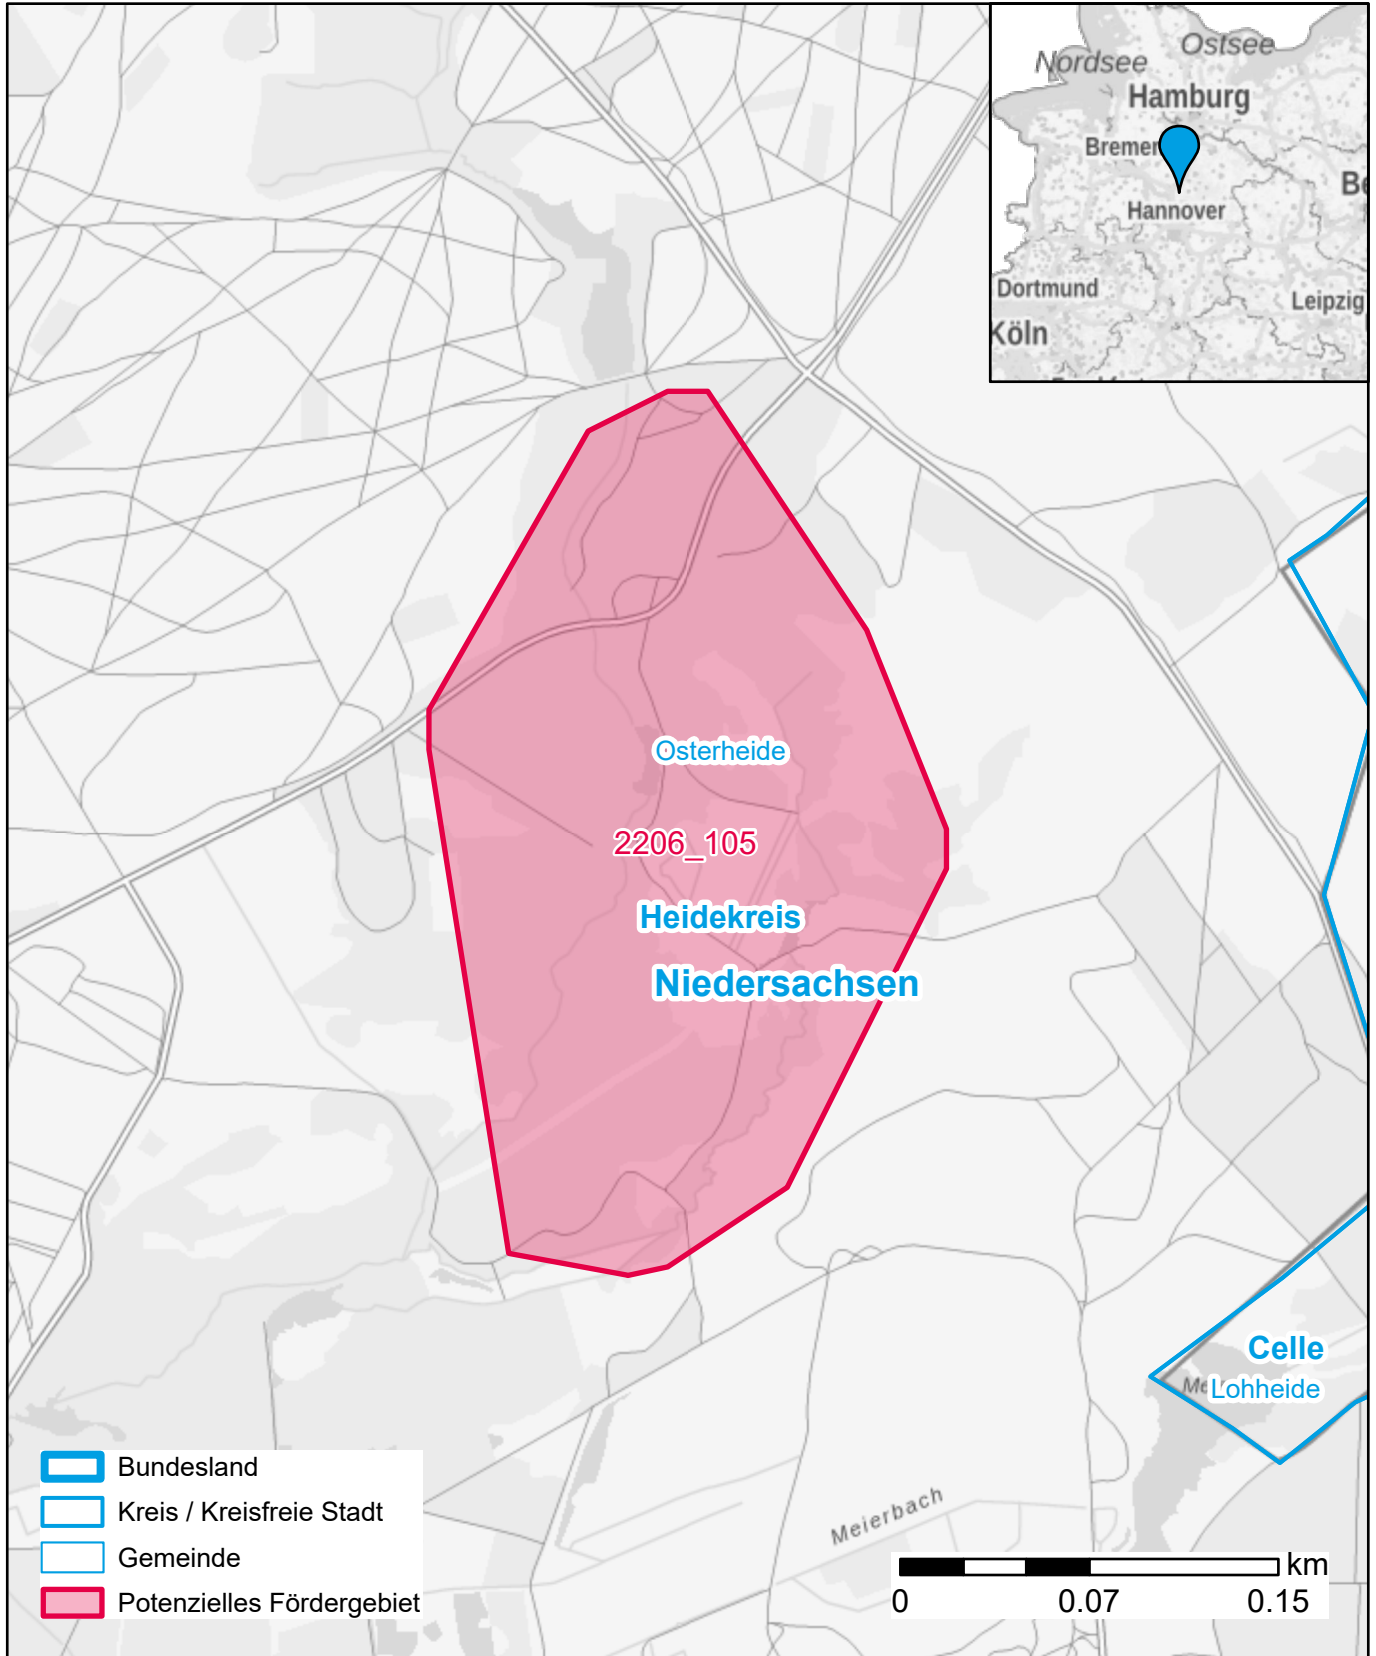

Markterkundungsverfahren zur Schließung weißer Flecken

Niedersachsen, Landkreis Heidekreis

Gebiets-ID: 2206_105

Darstellung: Planstand November 2022

Datenbasis: MIG Juli/August 2022

Hintergrundkarte: © GeoBasis-DE / BKG (2022)