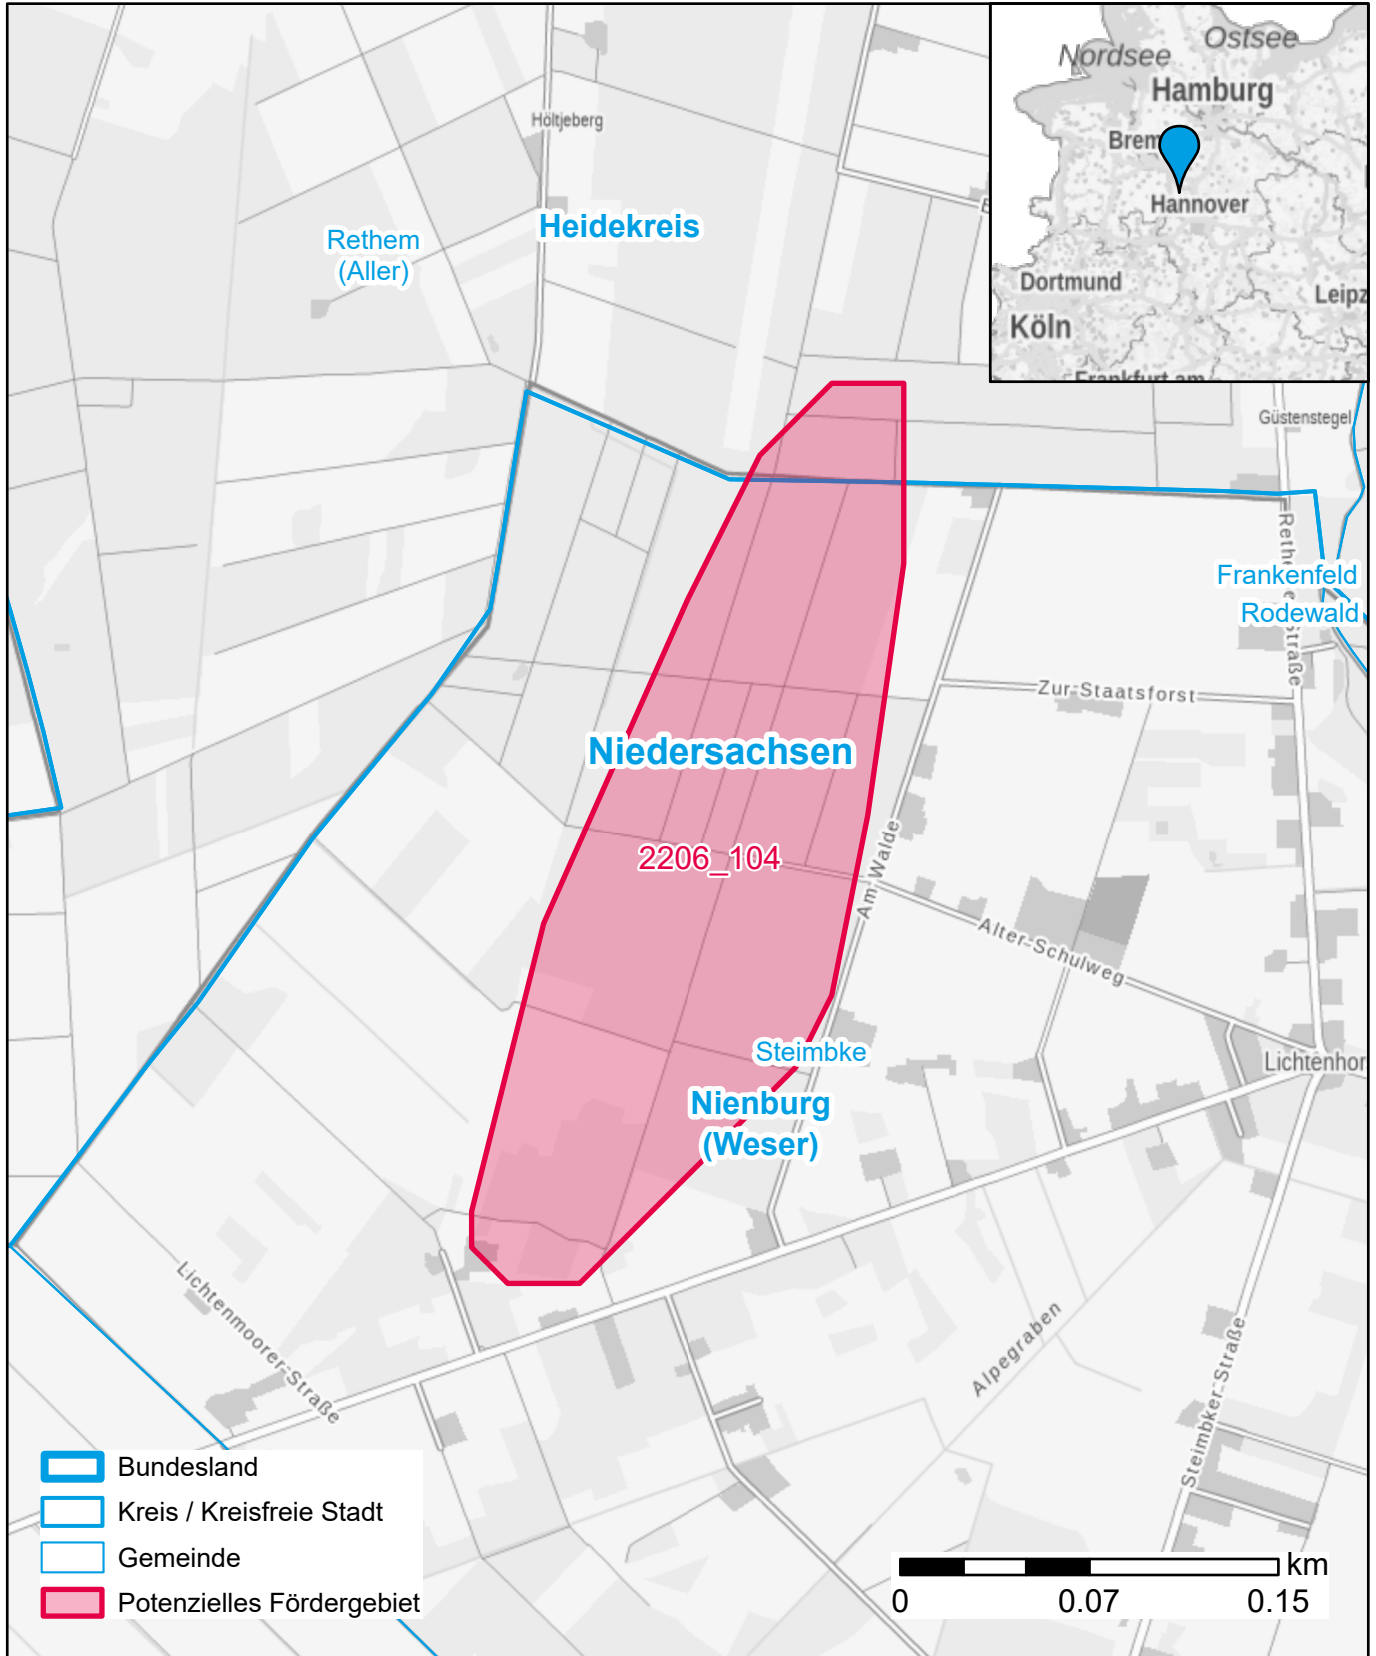

Markterkundungsverfahren zur Schließung weißer Flecken

Niedersachsen, Landkreis Nienburg (Weser), Landkreis Heidekreis
Gebiets-ID: 2206_104

Darstellung: Planstand November 2022
Datenbasis: MIG Juli/August 2022
Hintergrundkarte: © GeoBasis-DE / BKG (2022)