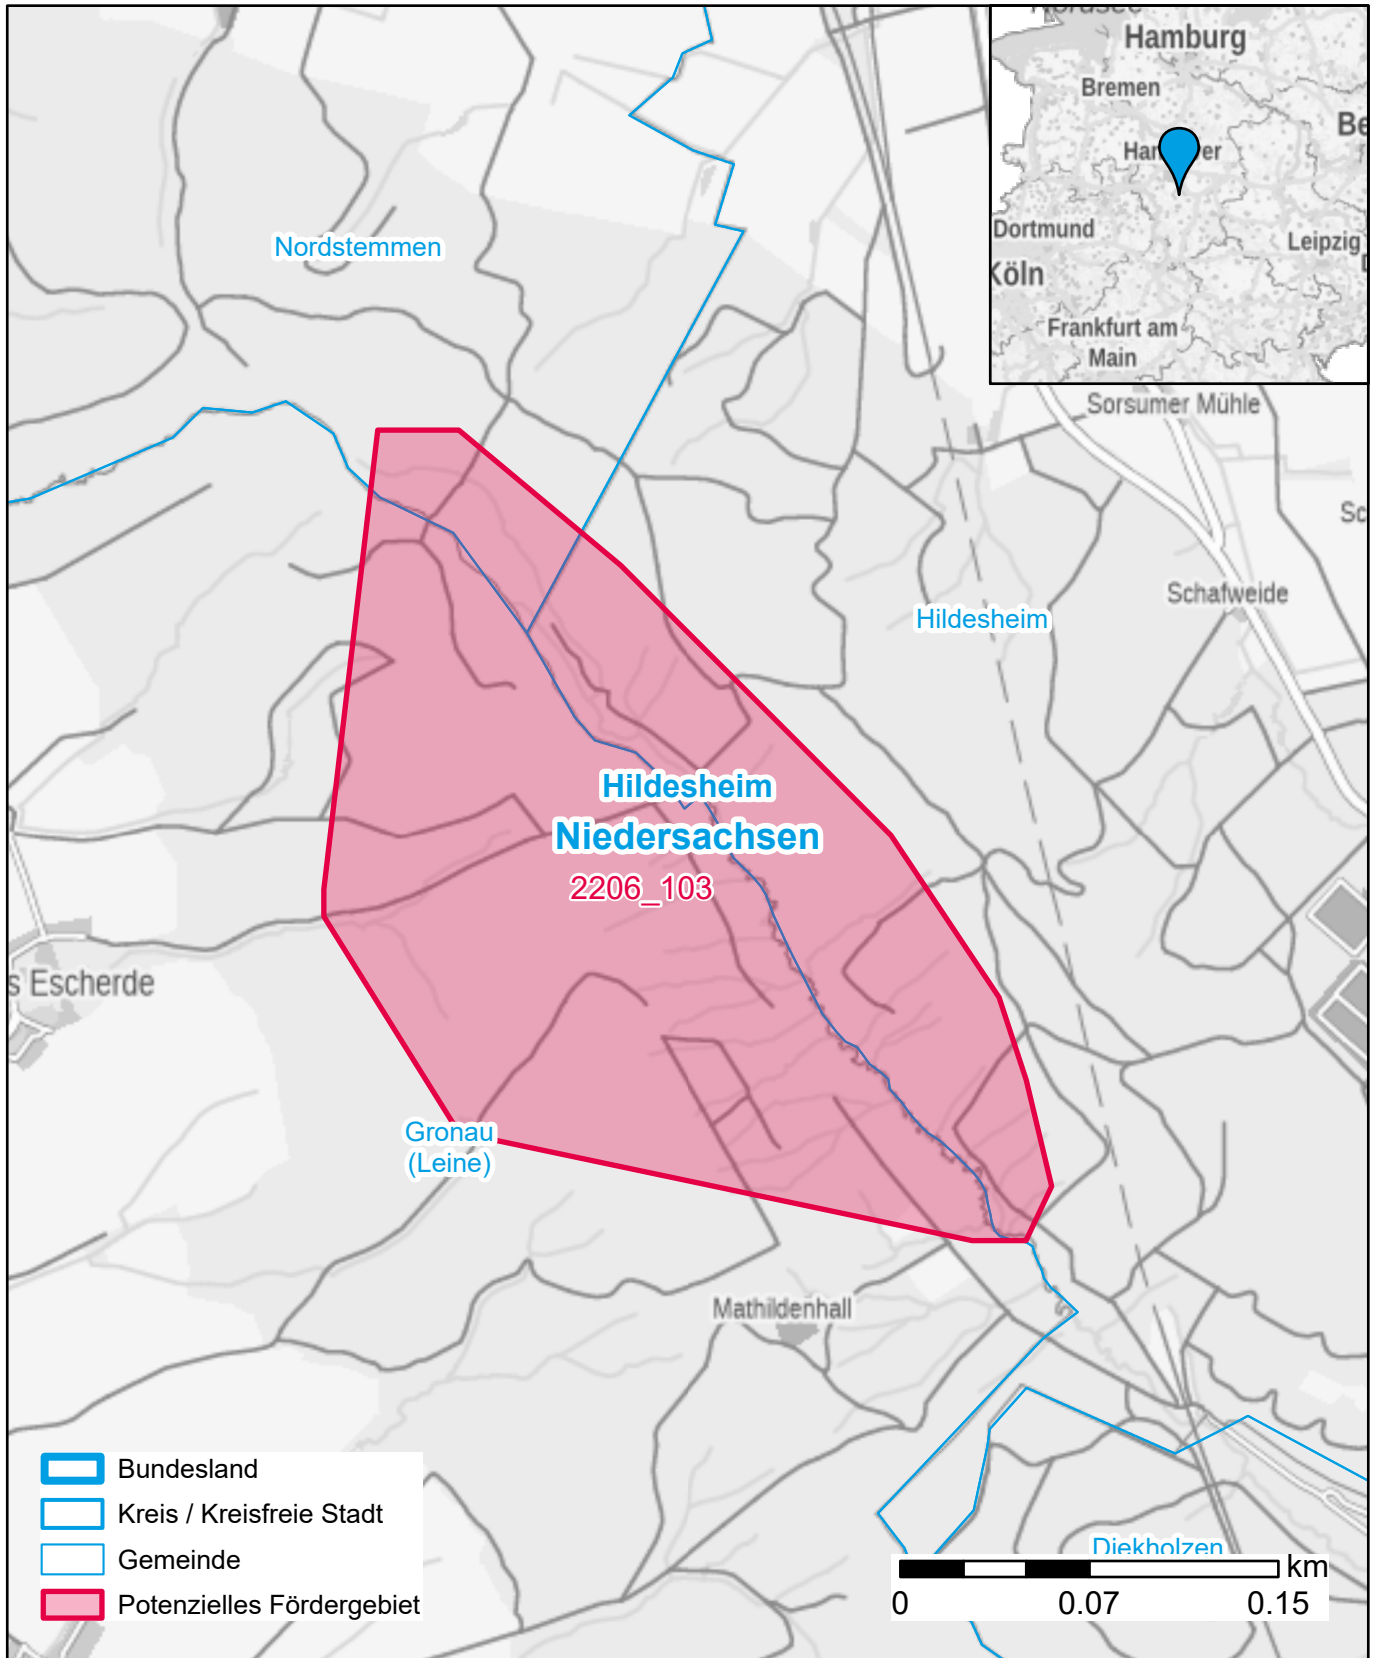

# Markterkundungsverfahren zur Schließung weißer Flecken

Niedersachsen, Landkreis Hildesheim

Gebiets-ID: 2206\_103

Darstellung: Planstand November 2022

Datenbasis: MIG Juli/August 2022

Hintergrundkarte: © GeoBasis-DE / BKG (2022)