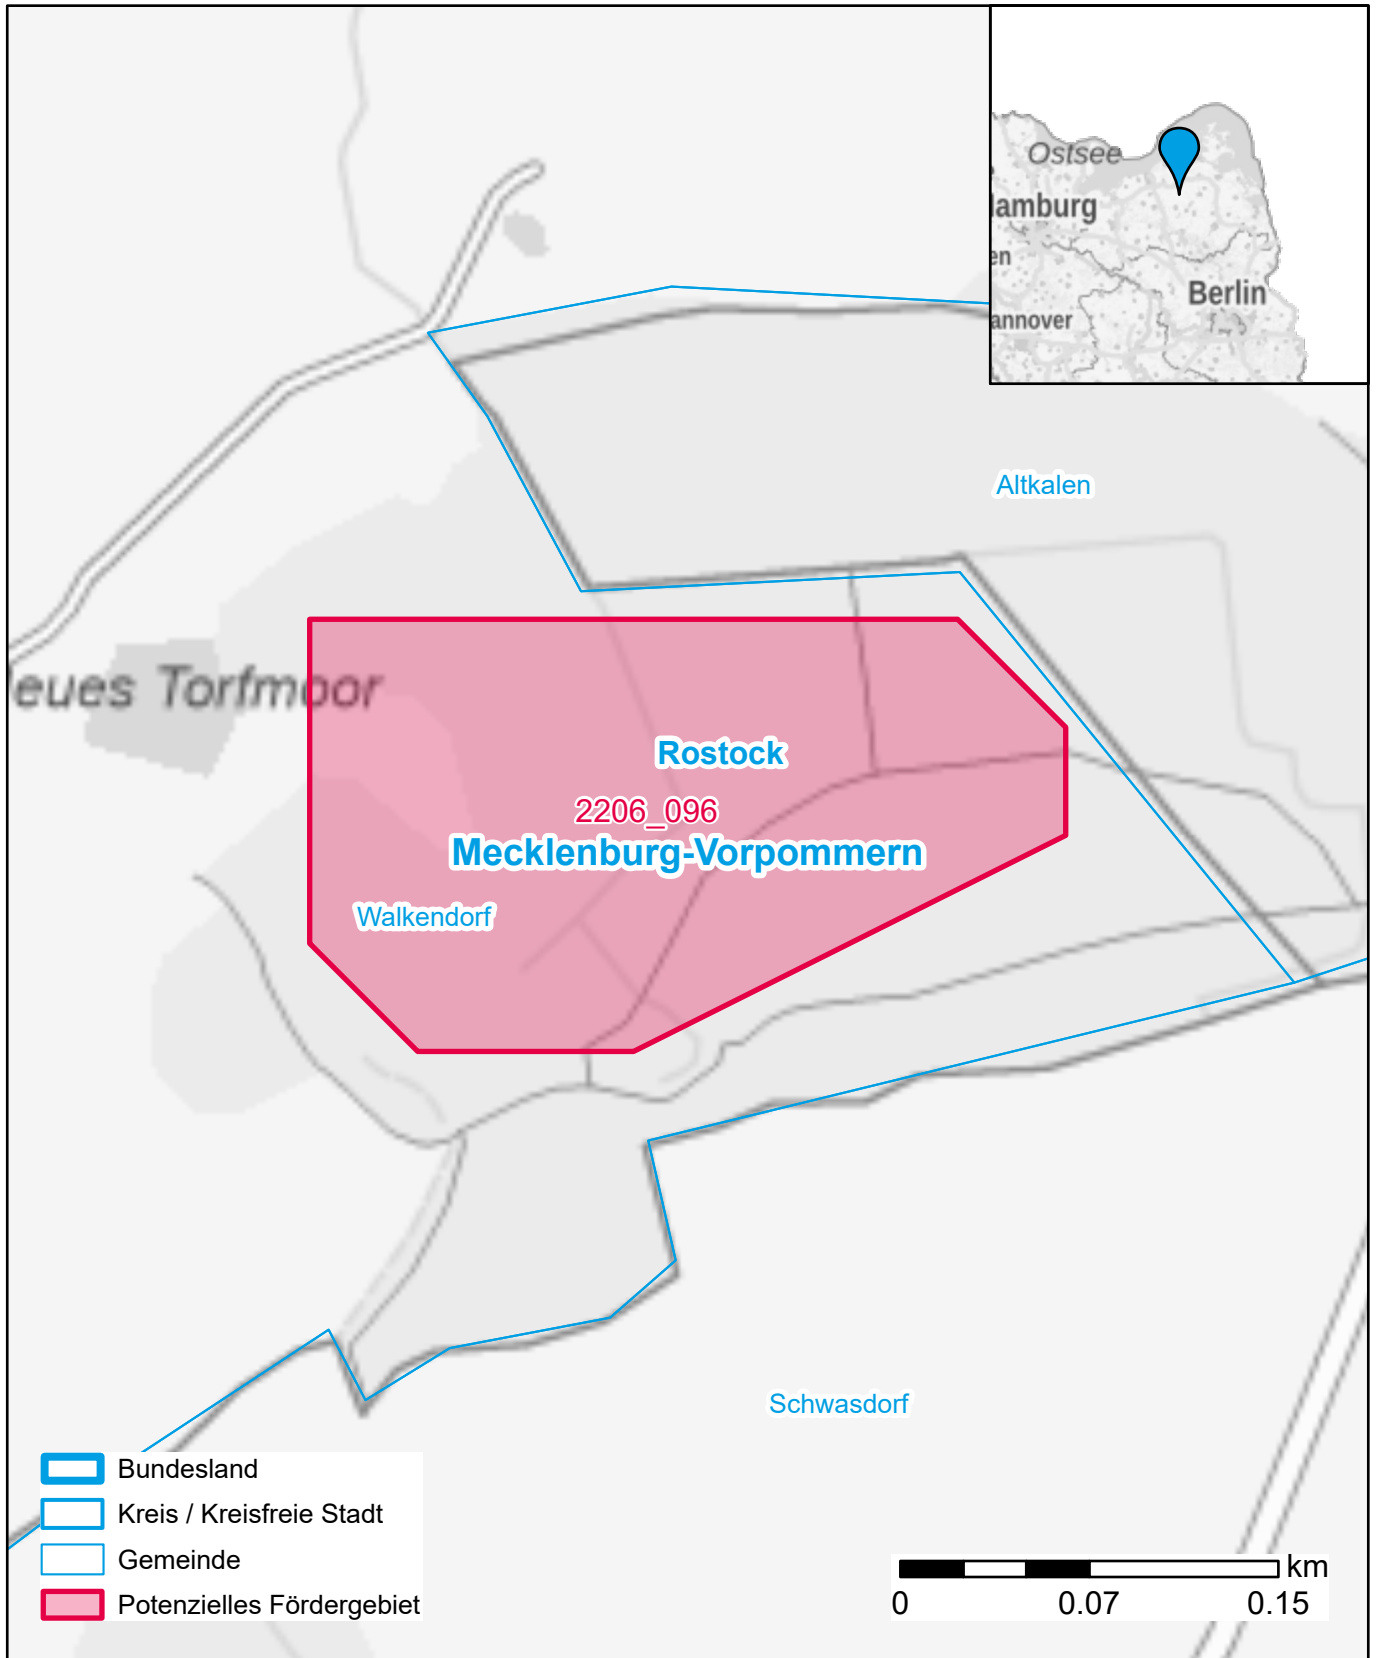

Markterkundungsverfahren zur Schließung weißer Flecken

Mecklenburg-Vorpommern, Landkreis Rostock
Gebiets-ID: 2206_096

Darstellung: Planstand November 2022
Datenbasis: MIG Juli/August 2022
Hintergrundkarte: © GeoBasis-DE / BKG (2022)