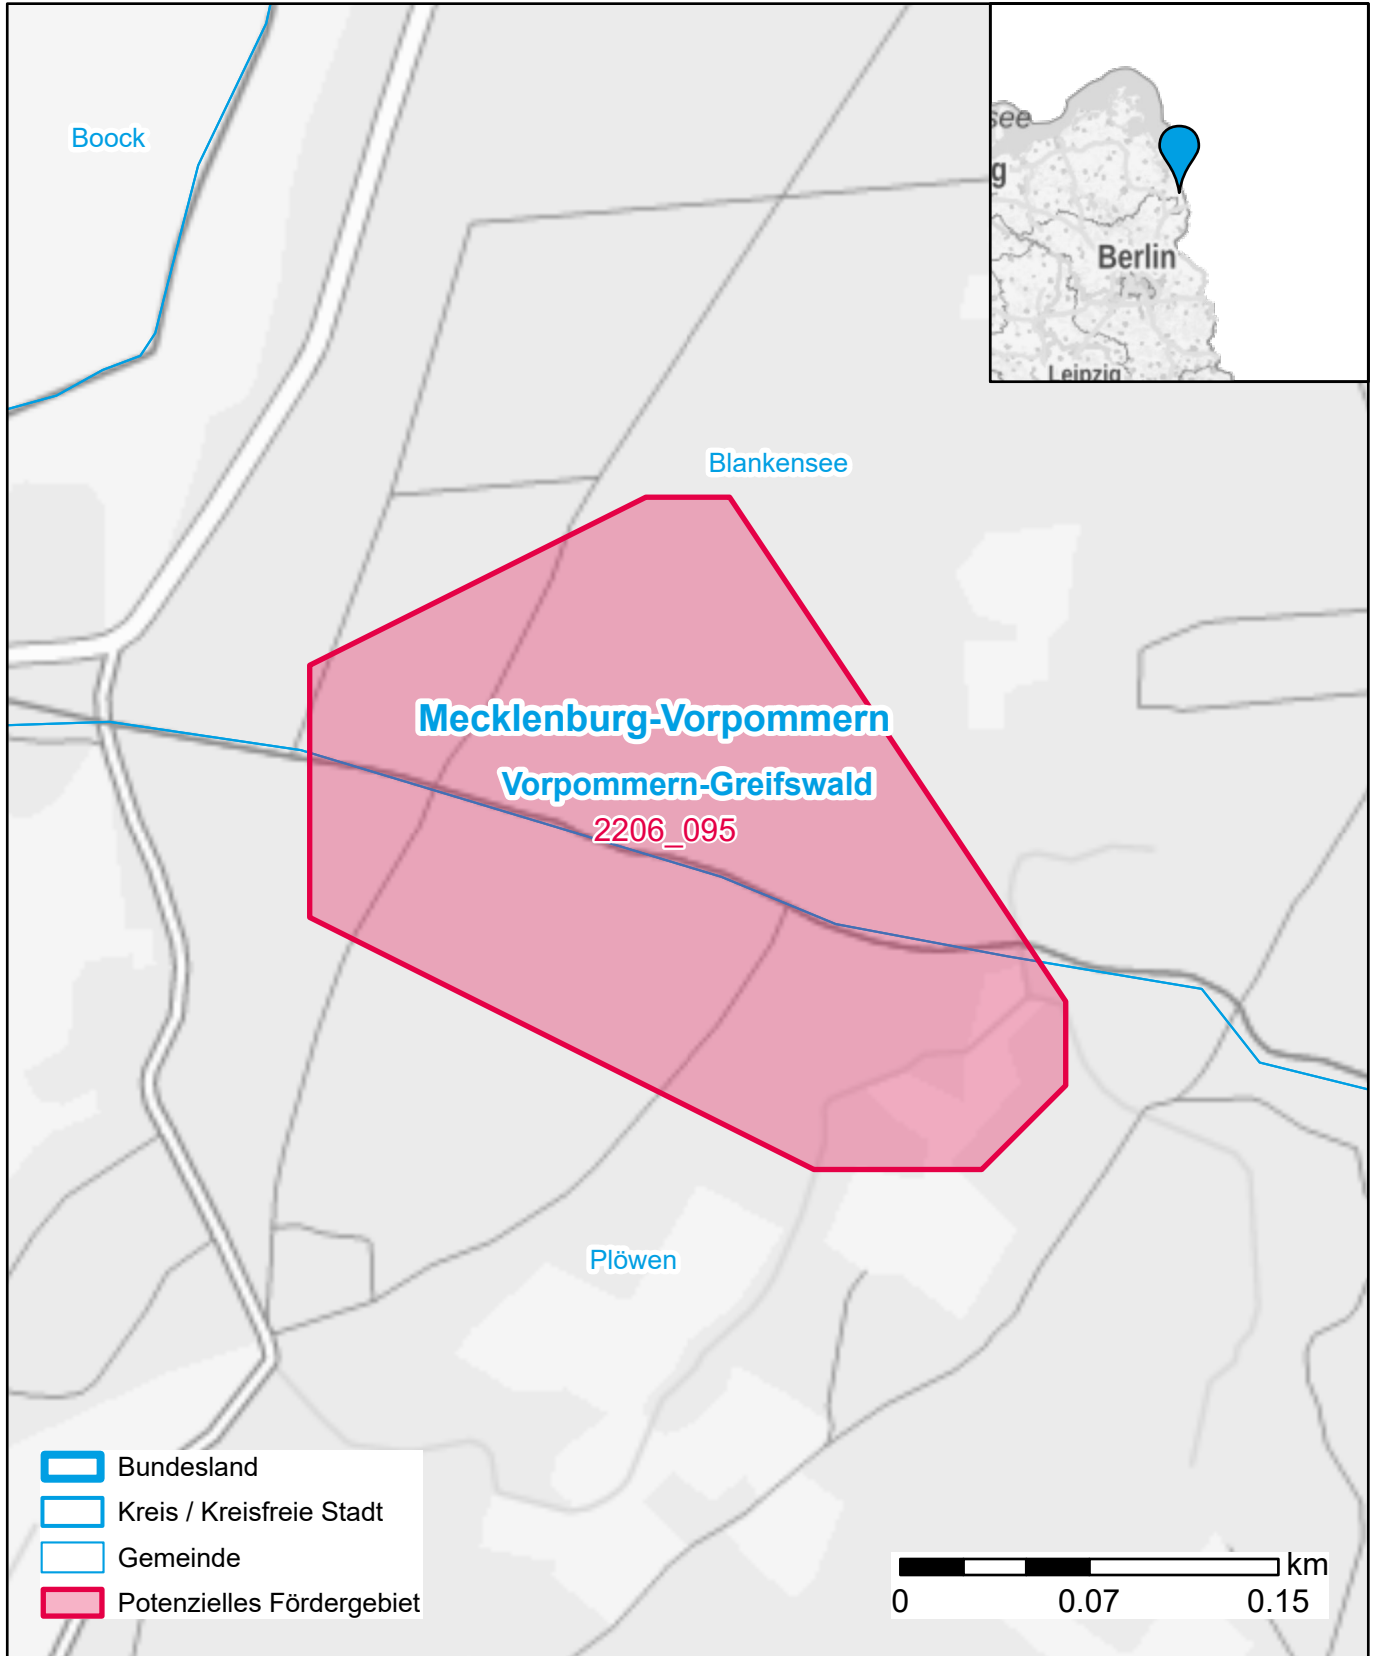

# Markterkundungsverfahren zur Schließung weißer Flecken

Mecklenburg-Vorpommern, Landkreis Vorpommern-Greifswald  
Gebiets-ID: 2206\_095

Darstellung: Planstand November 2022  
Datenbasis: MIG Juli/August 2022  
Hintergrundkarte: © GeoBasis-DE / BKG (2022)