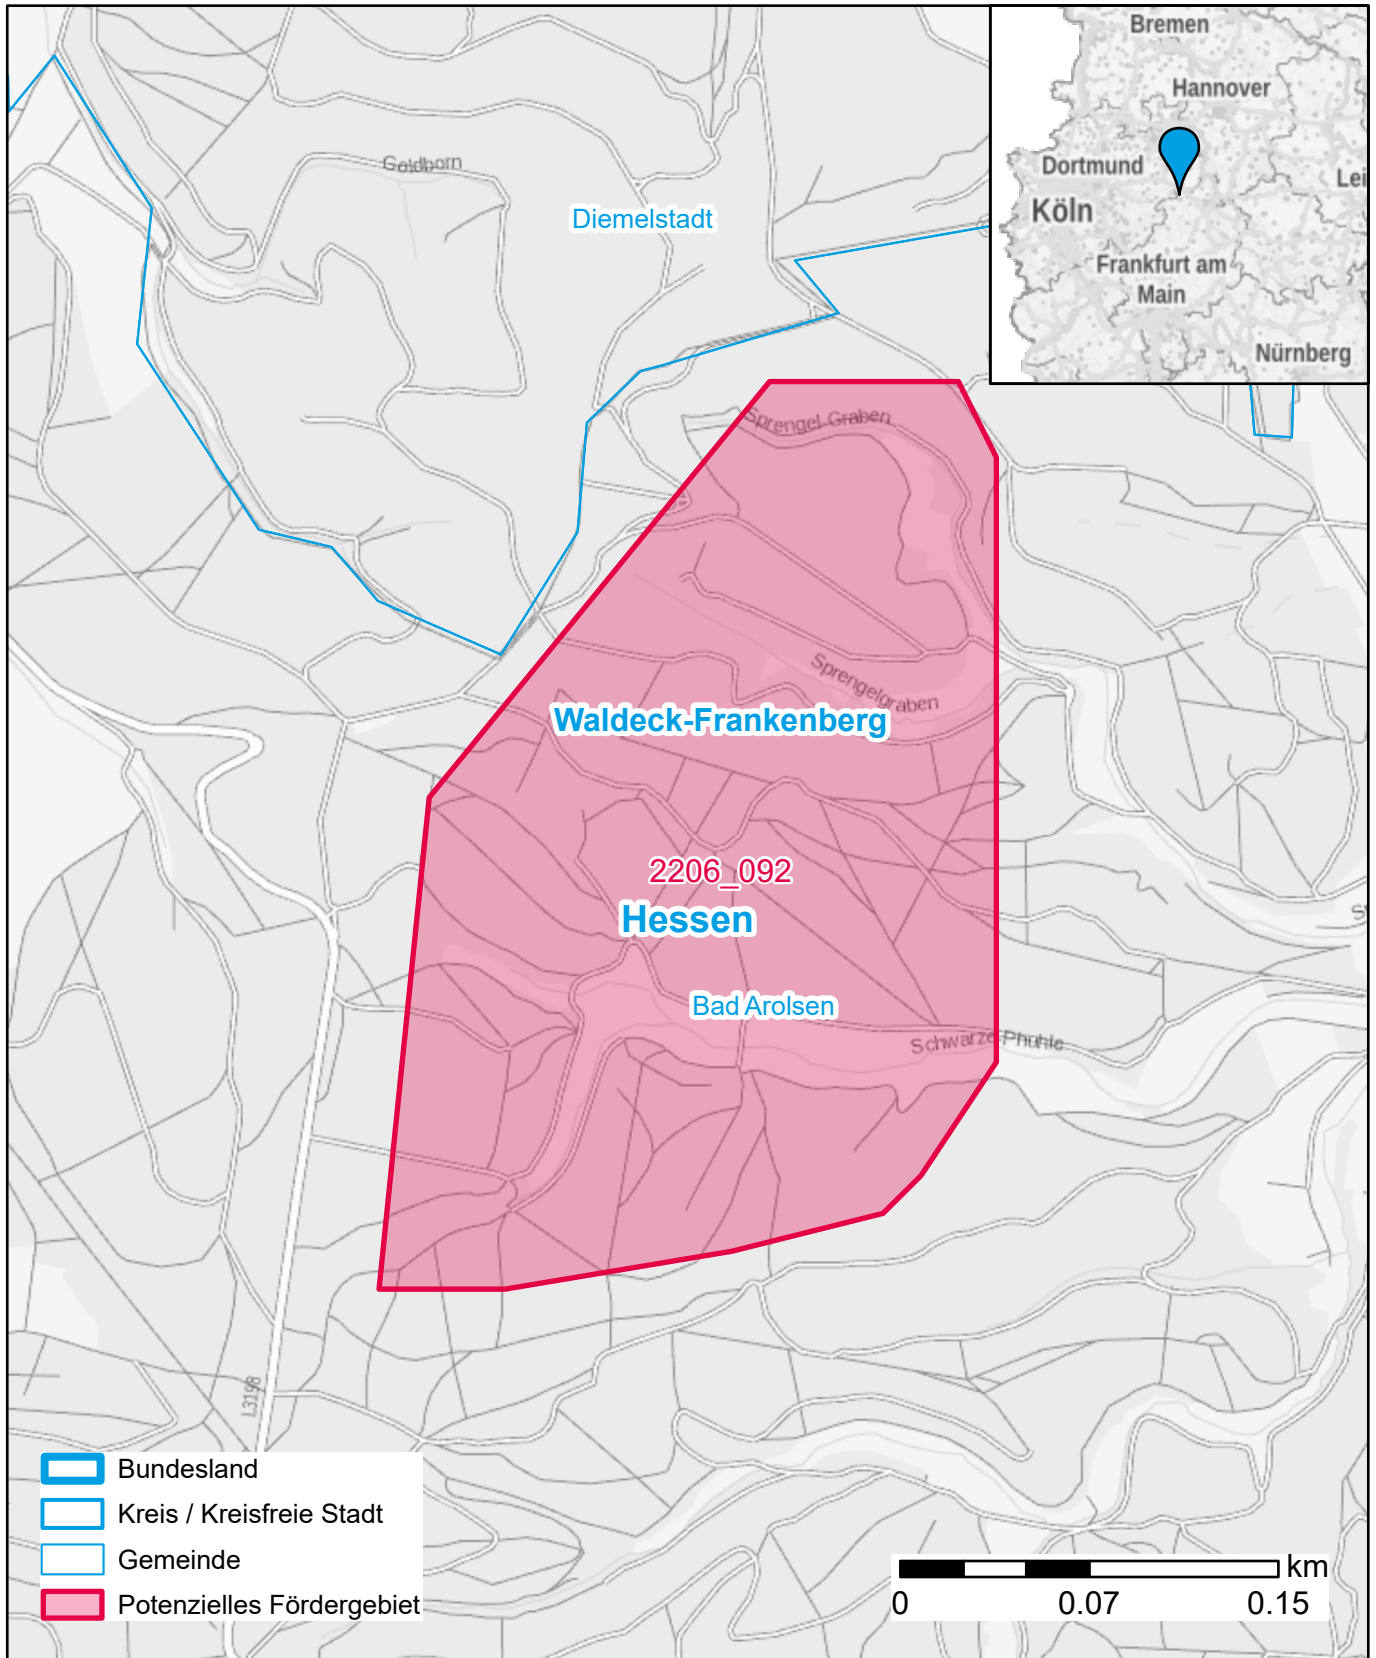

# Markterkundungsverfahren zur Schließung weißer Flecken

Hessen, Landkreis Waldeck-Frankenberg  
Gebiets-ID: 2206\_092

Darstellung: Planstand November 2022  
Datenbasis: MIG Juli/August 2022  
Hintergrundkarte: © GeoBasis-DE / BKG (2022)