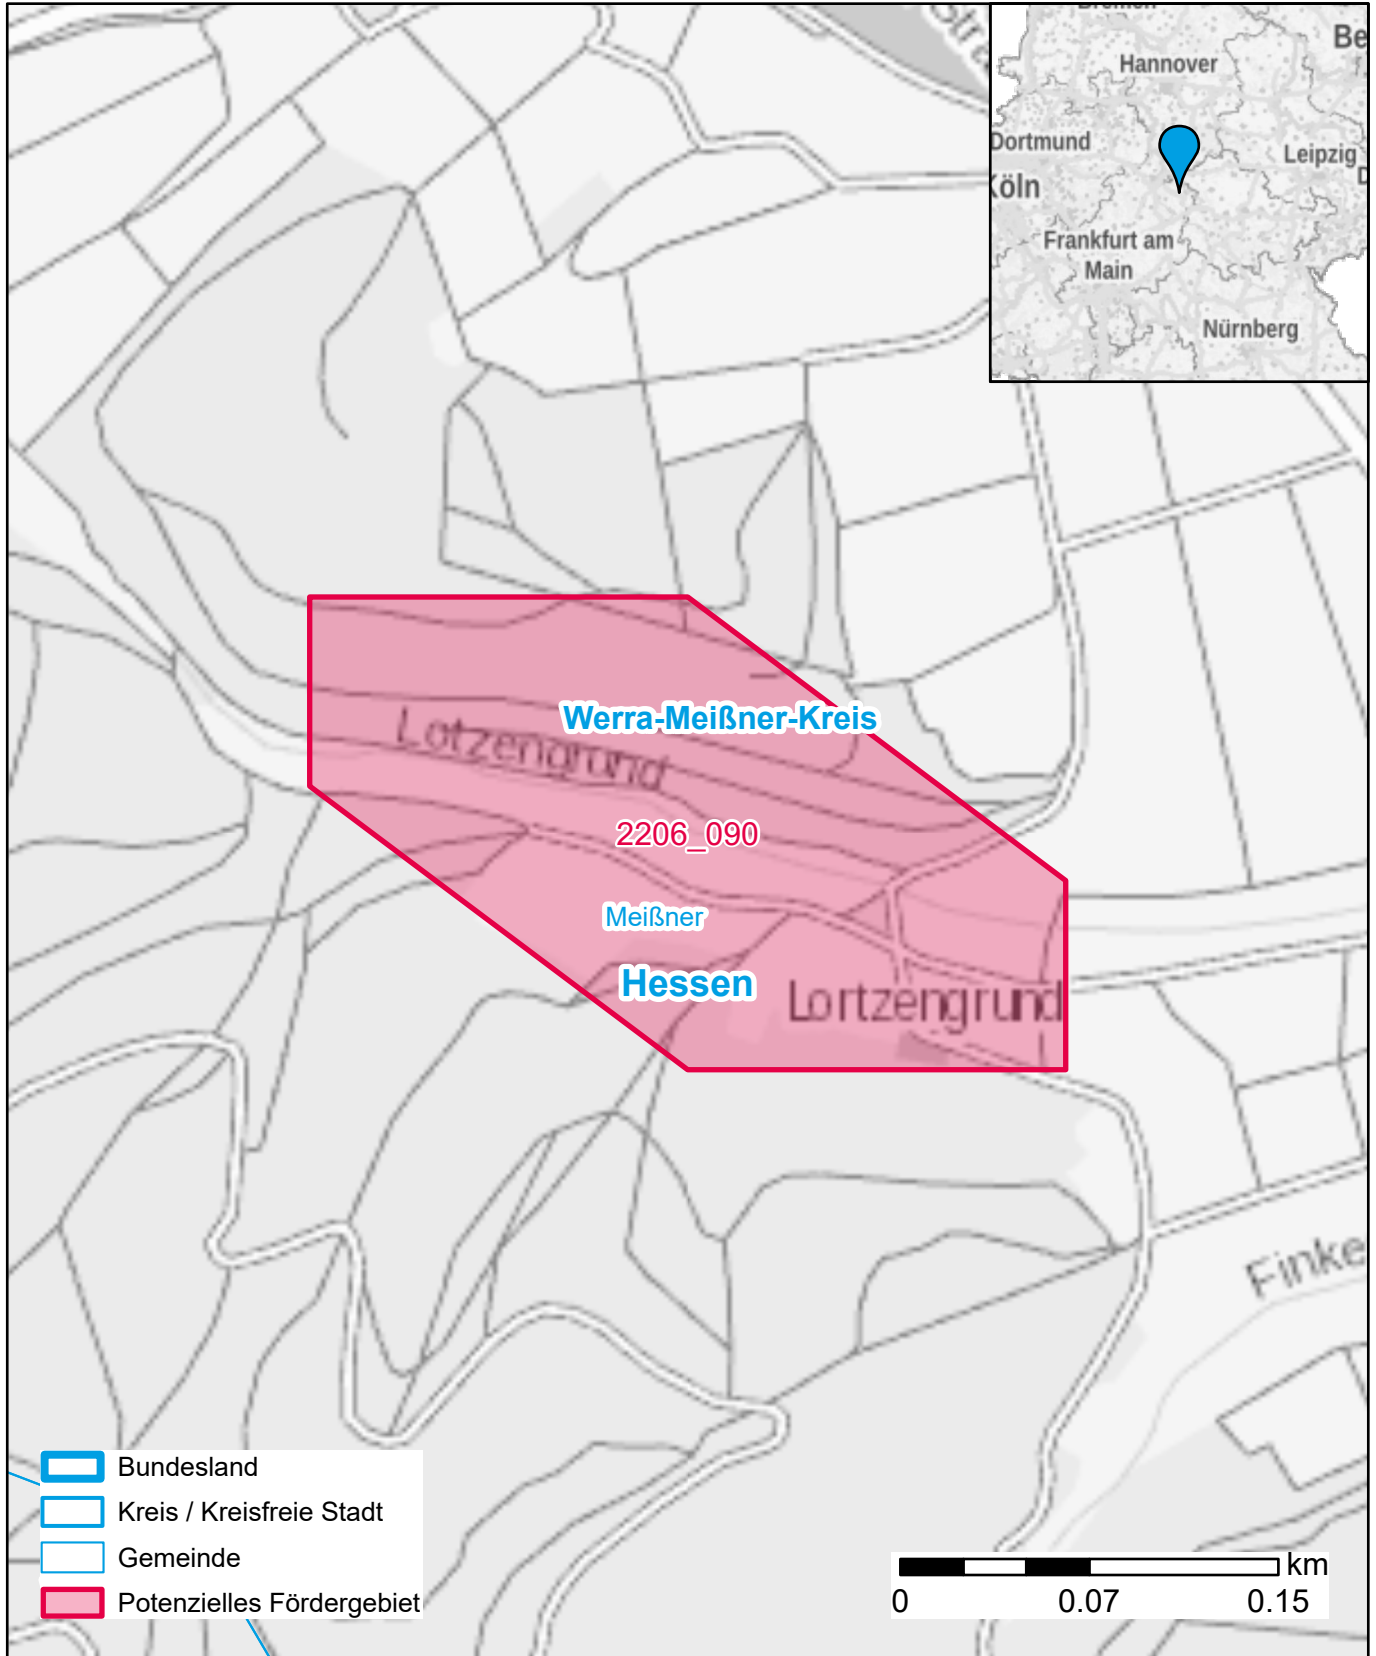

Markterkundungsverfahren zur Schließung weißer Flecken

Hessen, Landkreis Werra-Meißner-Kreis
Gebiets-ID: 2206_090

Darstellung: Planstand November 2022
Datenbasis: MIG Juli/August 2022
Hintergrundkarte: © GeoBasis-DE / BKG (2022)