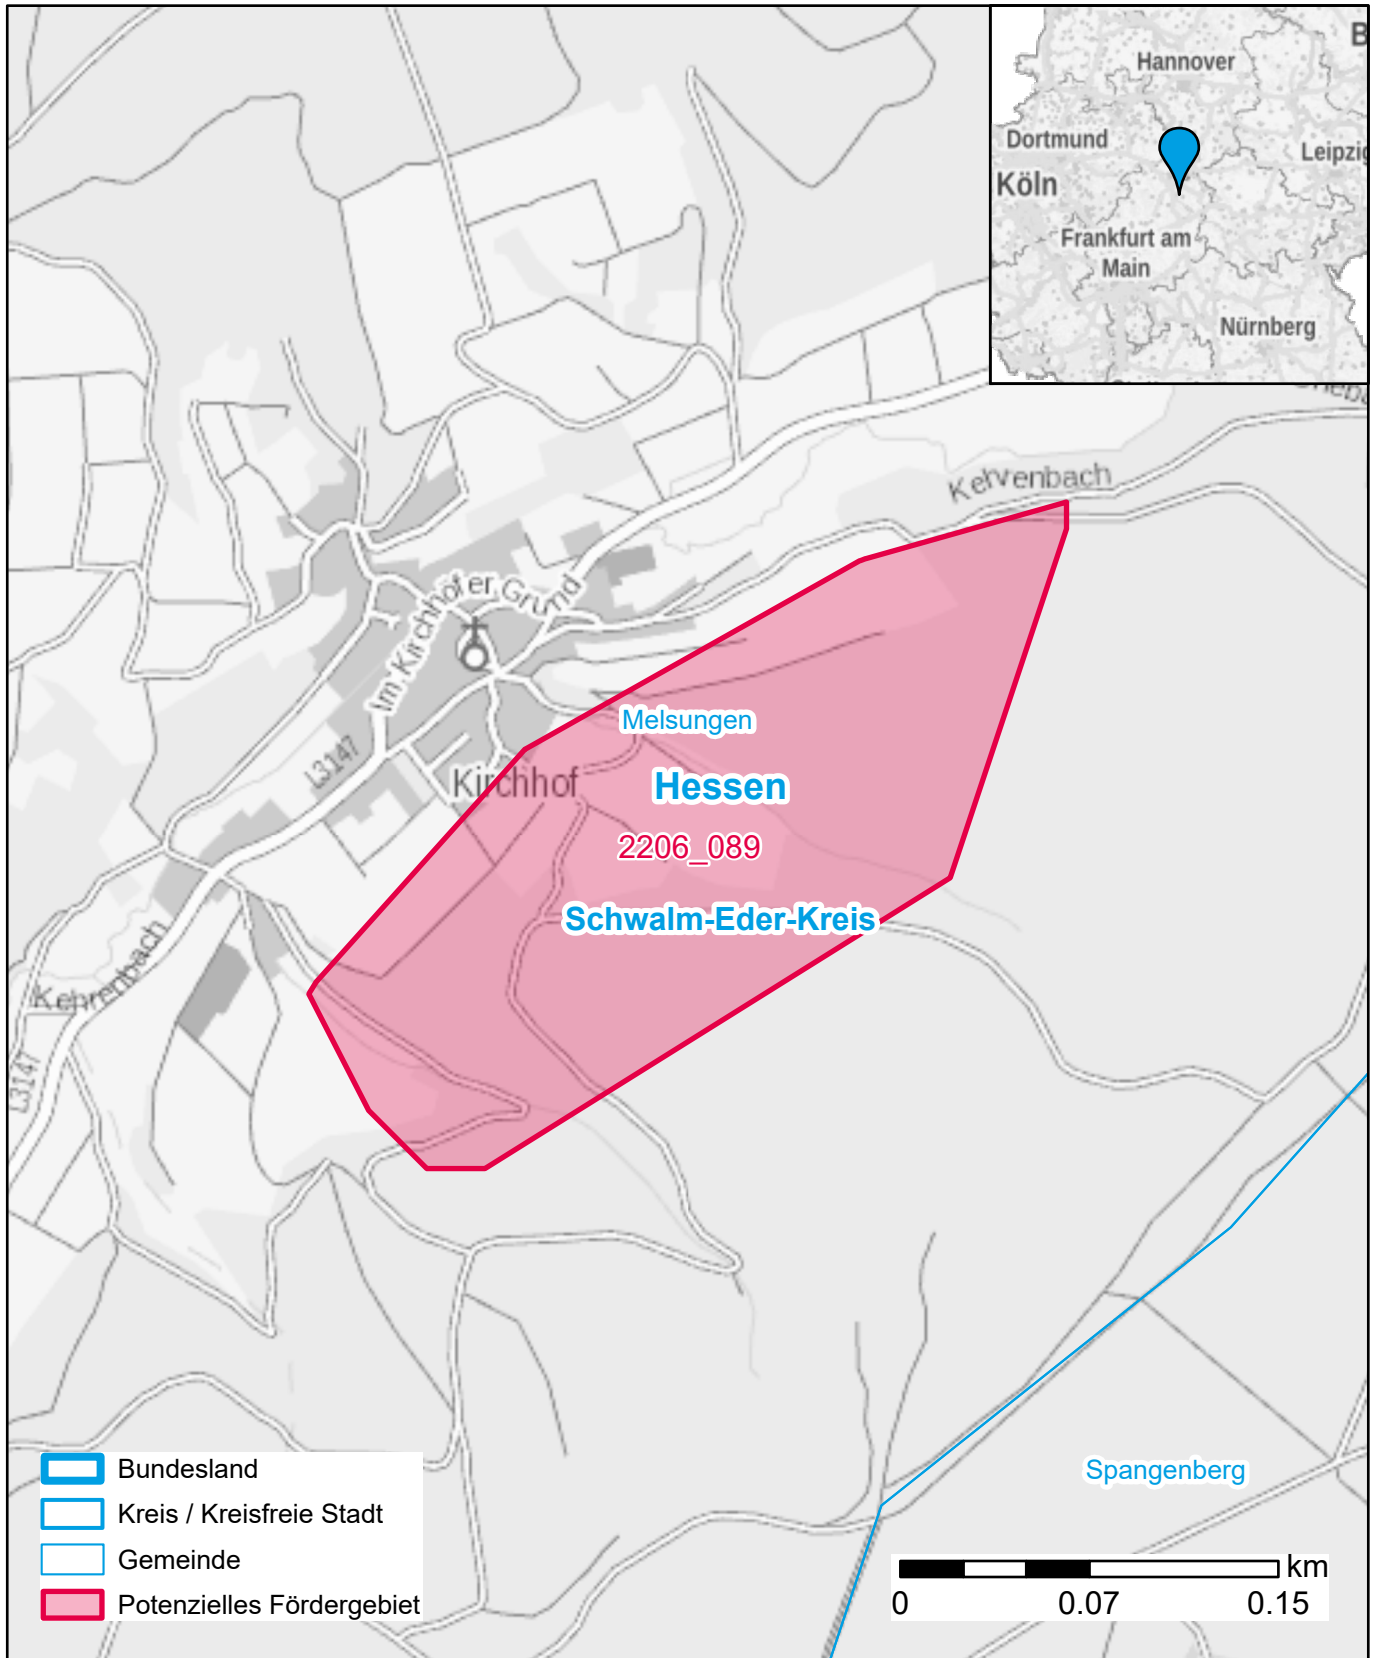

# Markterkundungsverfahren zur Schließung weißer Flecken

Hessen, Landkreis Schwalm-Eder-Kreis  
Gebiets-ID: 2206\_089

Darstellung: Planstand November 2022  
Datenbasis: MIG Juli/August 2022  
Hintergrundkarte: © GeoBasis-DE / BKG (2022)