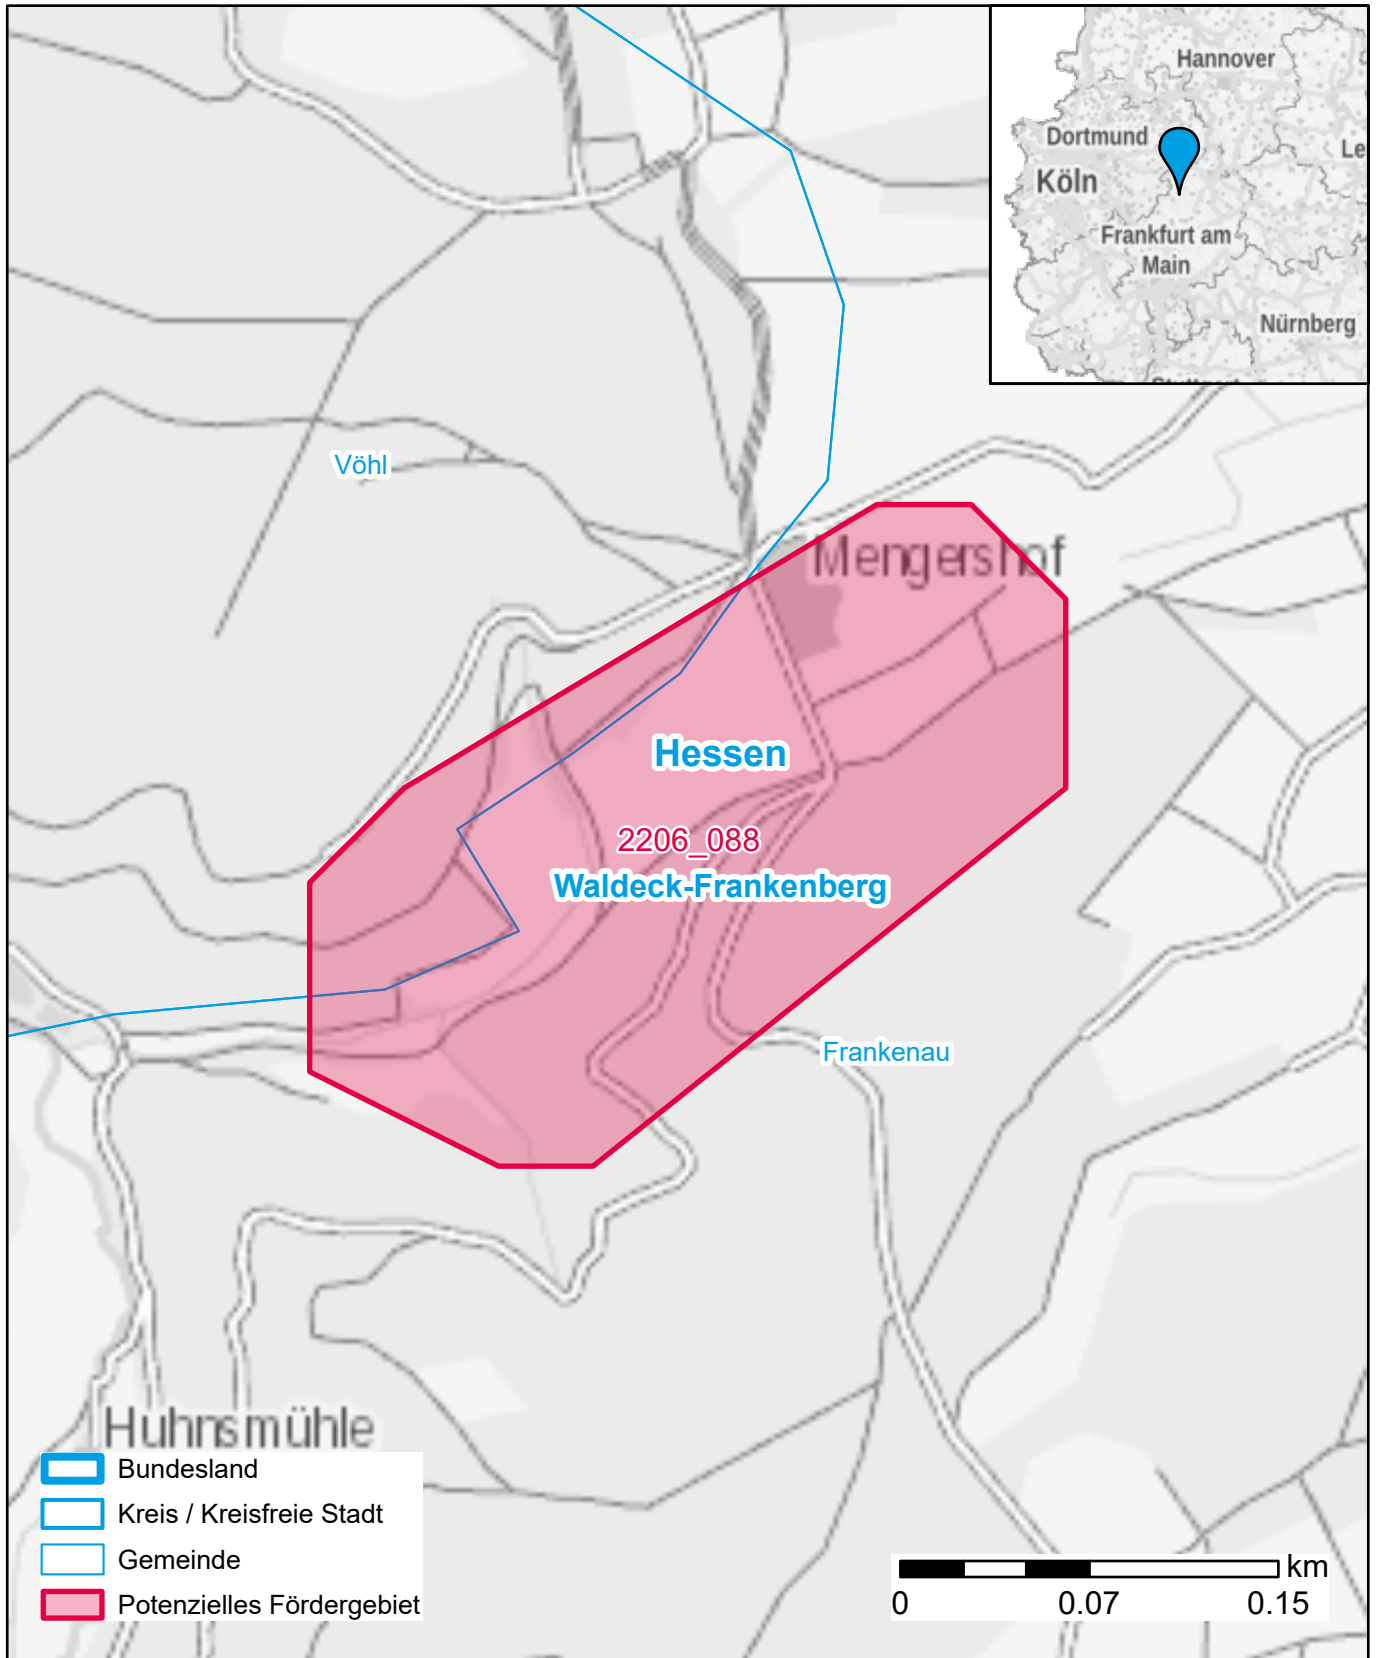

# Markterkundungsverfahren zur Schließung weißer Flecken

Hessen, Landkreis Waldeck-Frankenberg  
Gebiets-ID: 2206\_088

Darstellung: Planstand November 2022  
Datenbasis: MIG Juli/August 2022  
Hintergrundkarte: © GeoBasis-DE / BKG (2022)