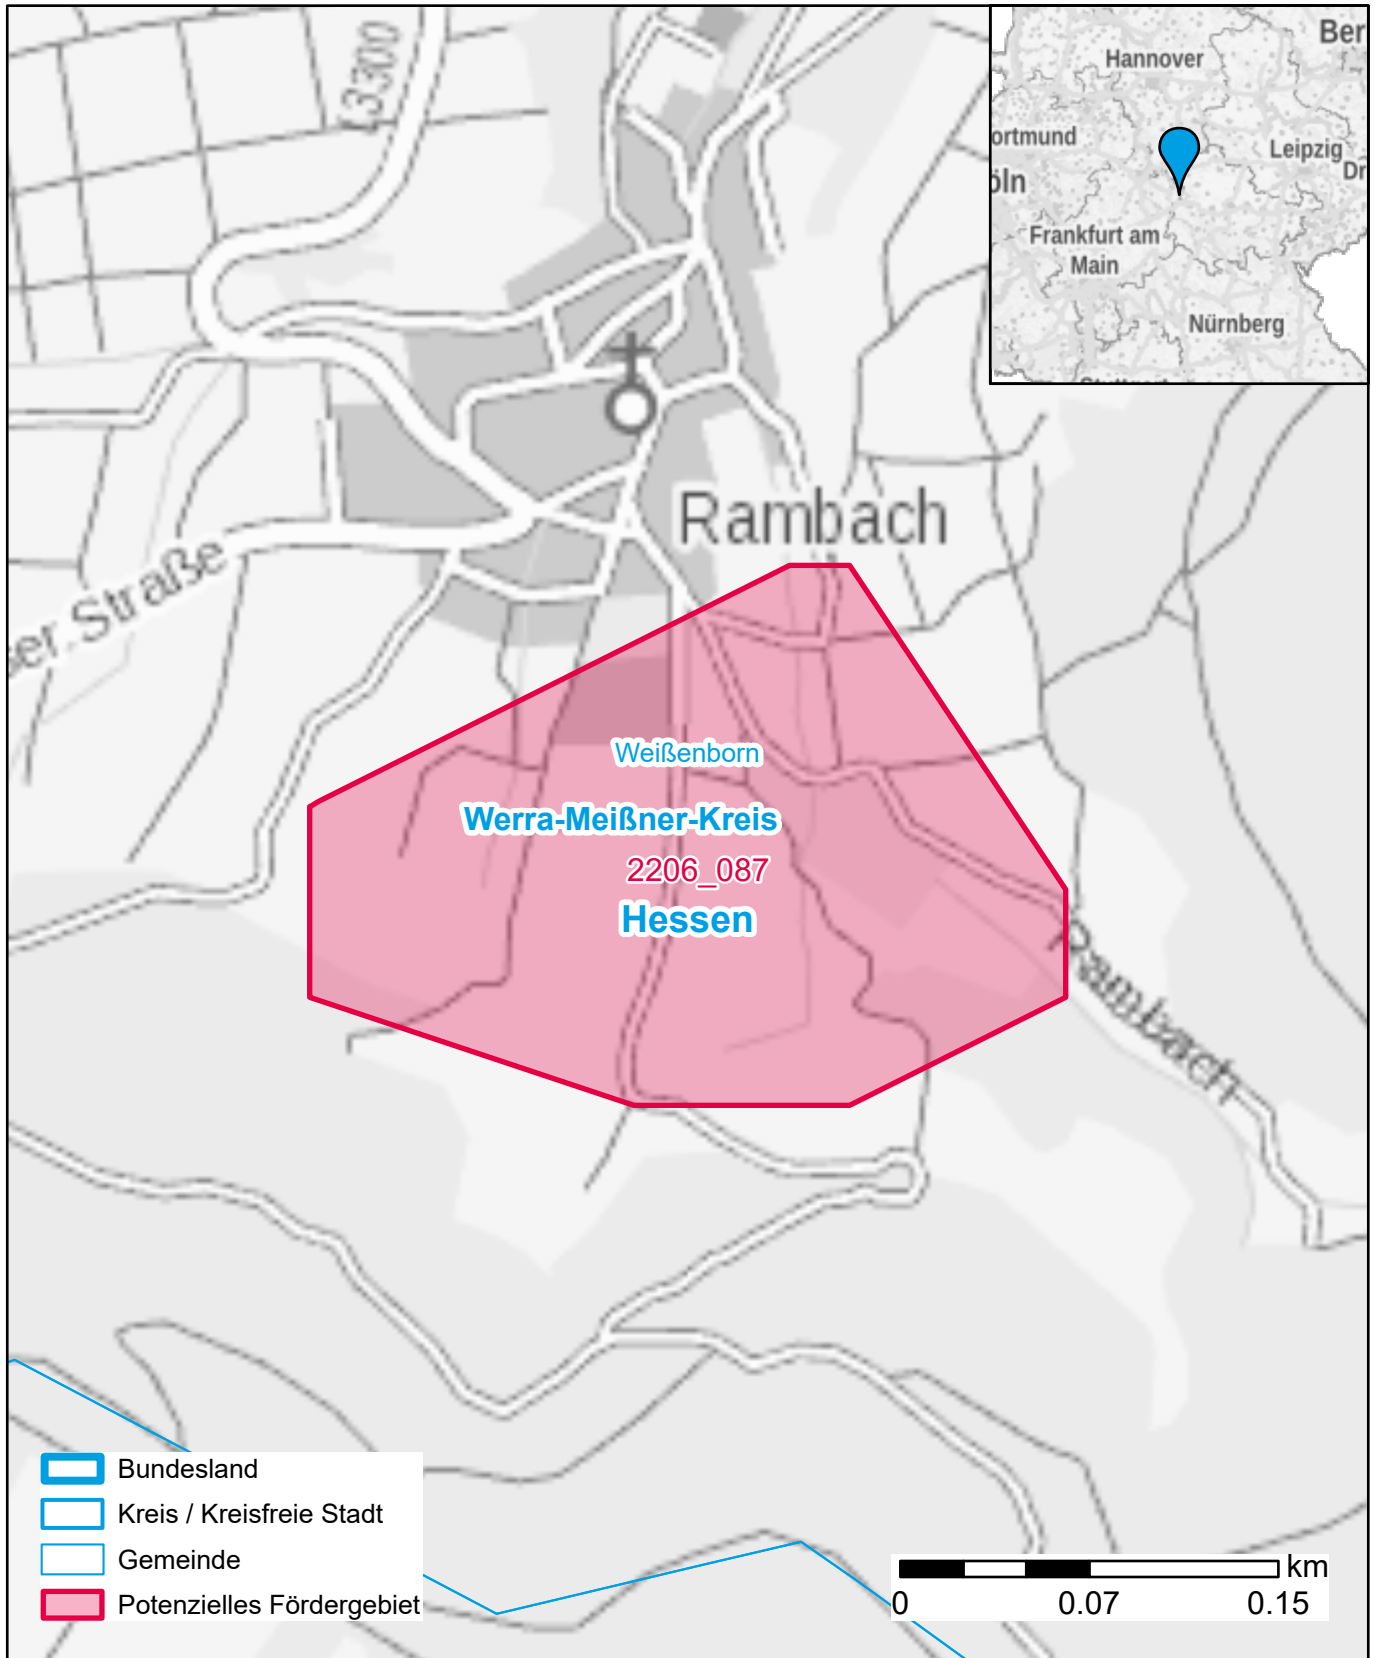

Markterkundungsverfahren zur Schließung weißer Flecken

Hessen, Landkreis Werra-Meißner-Kreis
Gebiets-ID: 2206_087

Darstellung: Planstand November 2022
Datenbasis: MIG Juli/August 2022
Hintergrundkarte: © GeoBasis-DE / BKG (2022)