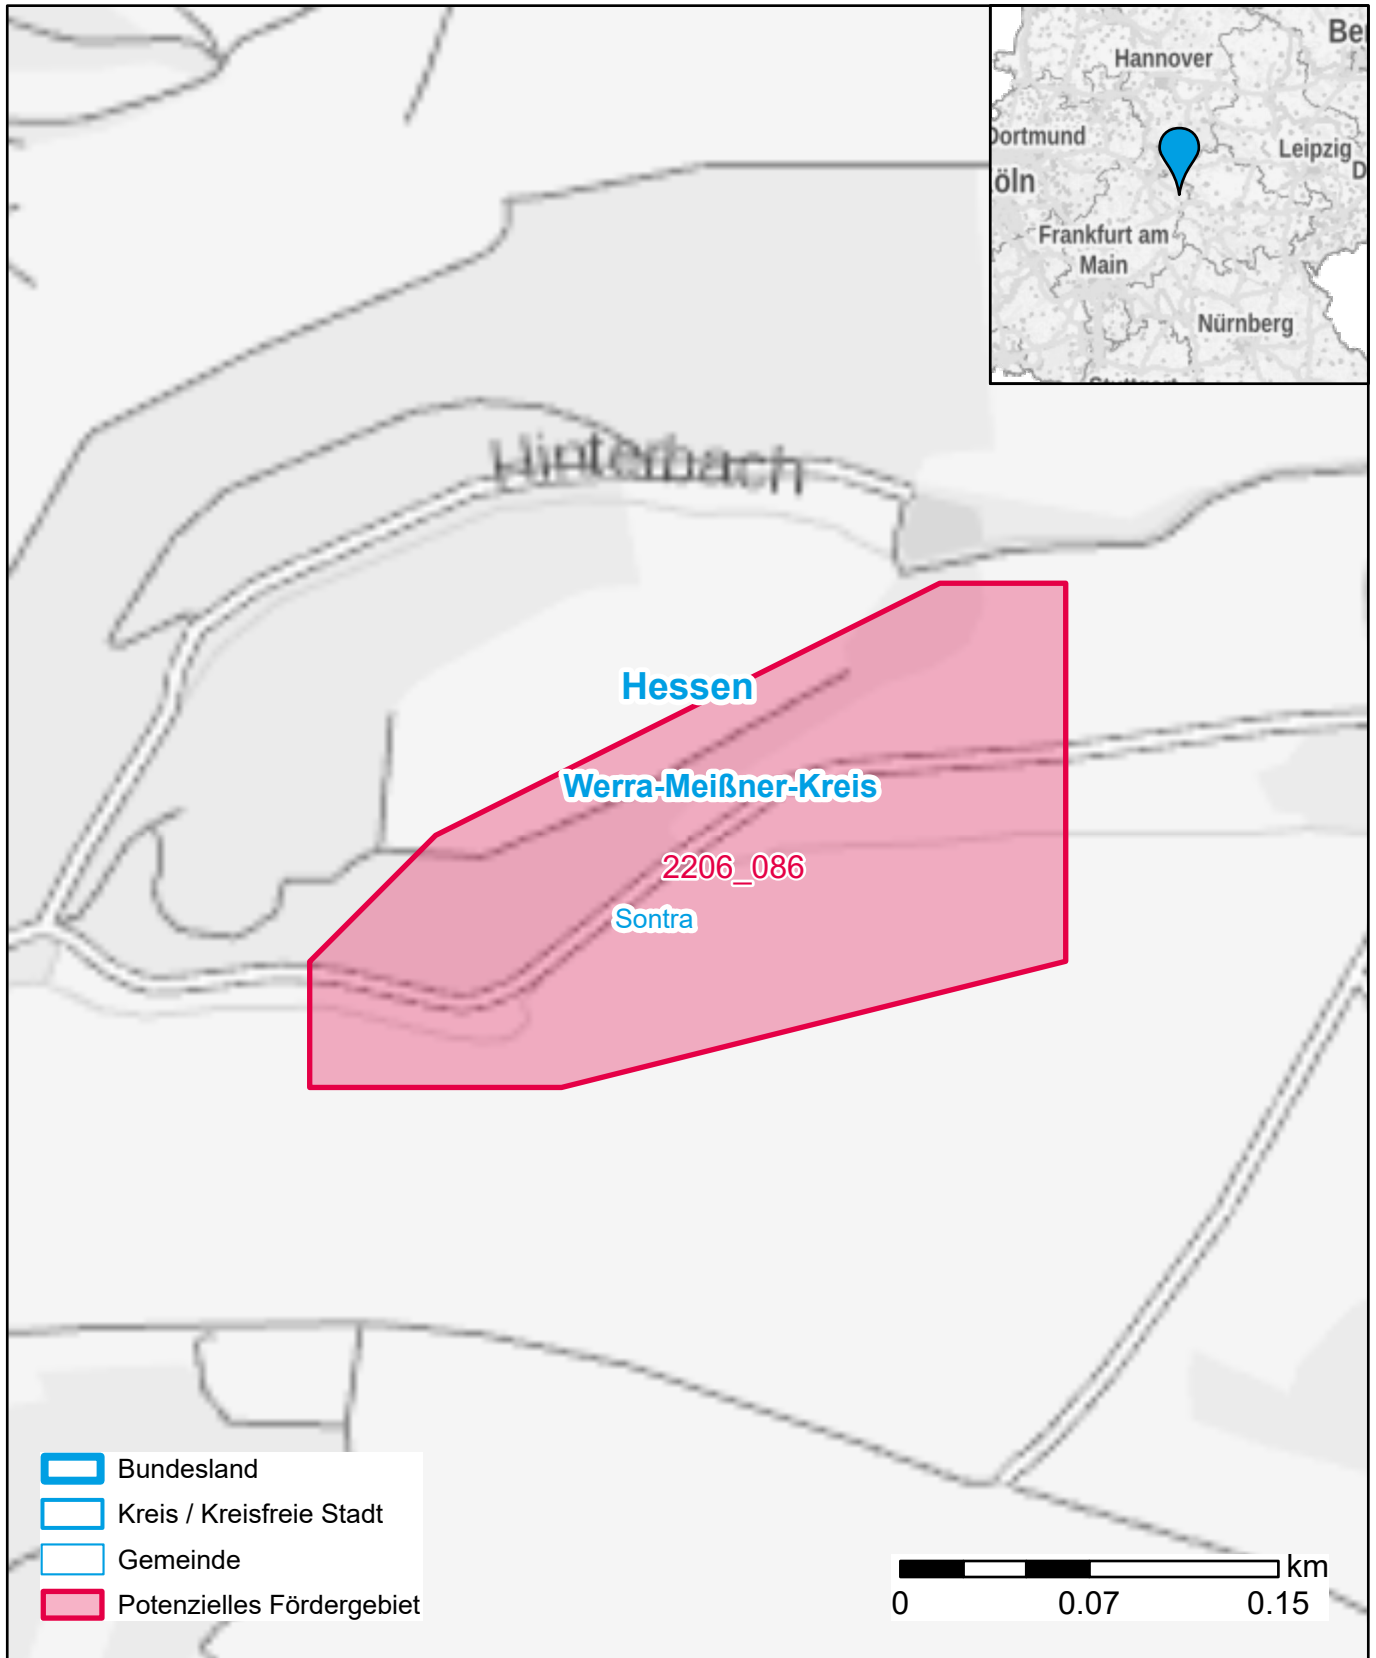

# Markterkundungsverfahren zur Schließung weißer Flecken

Hessen, Landkreis Werra-Meißner-Kreis  
Gebiets-ID: 2206\_086

Darstellung: Planstand November 2022  
Datenbasis: MIG Juli/August 2022  
Hintergrundkarte: © GeoBasis-DE / BKG (2022)