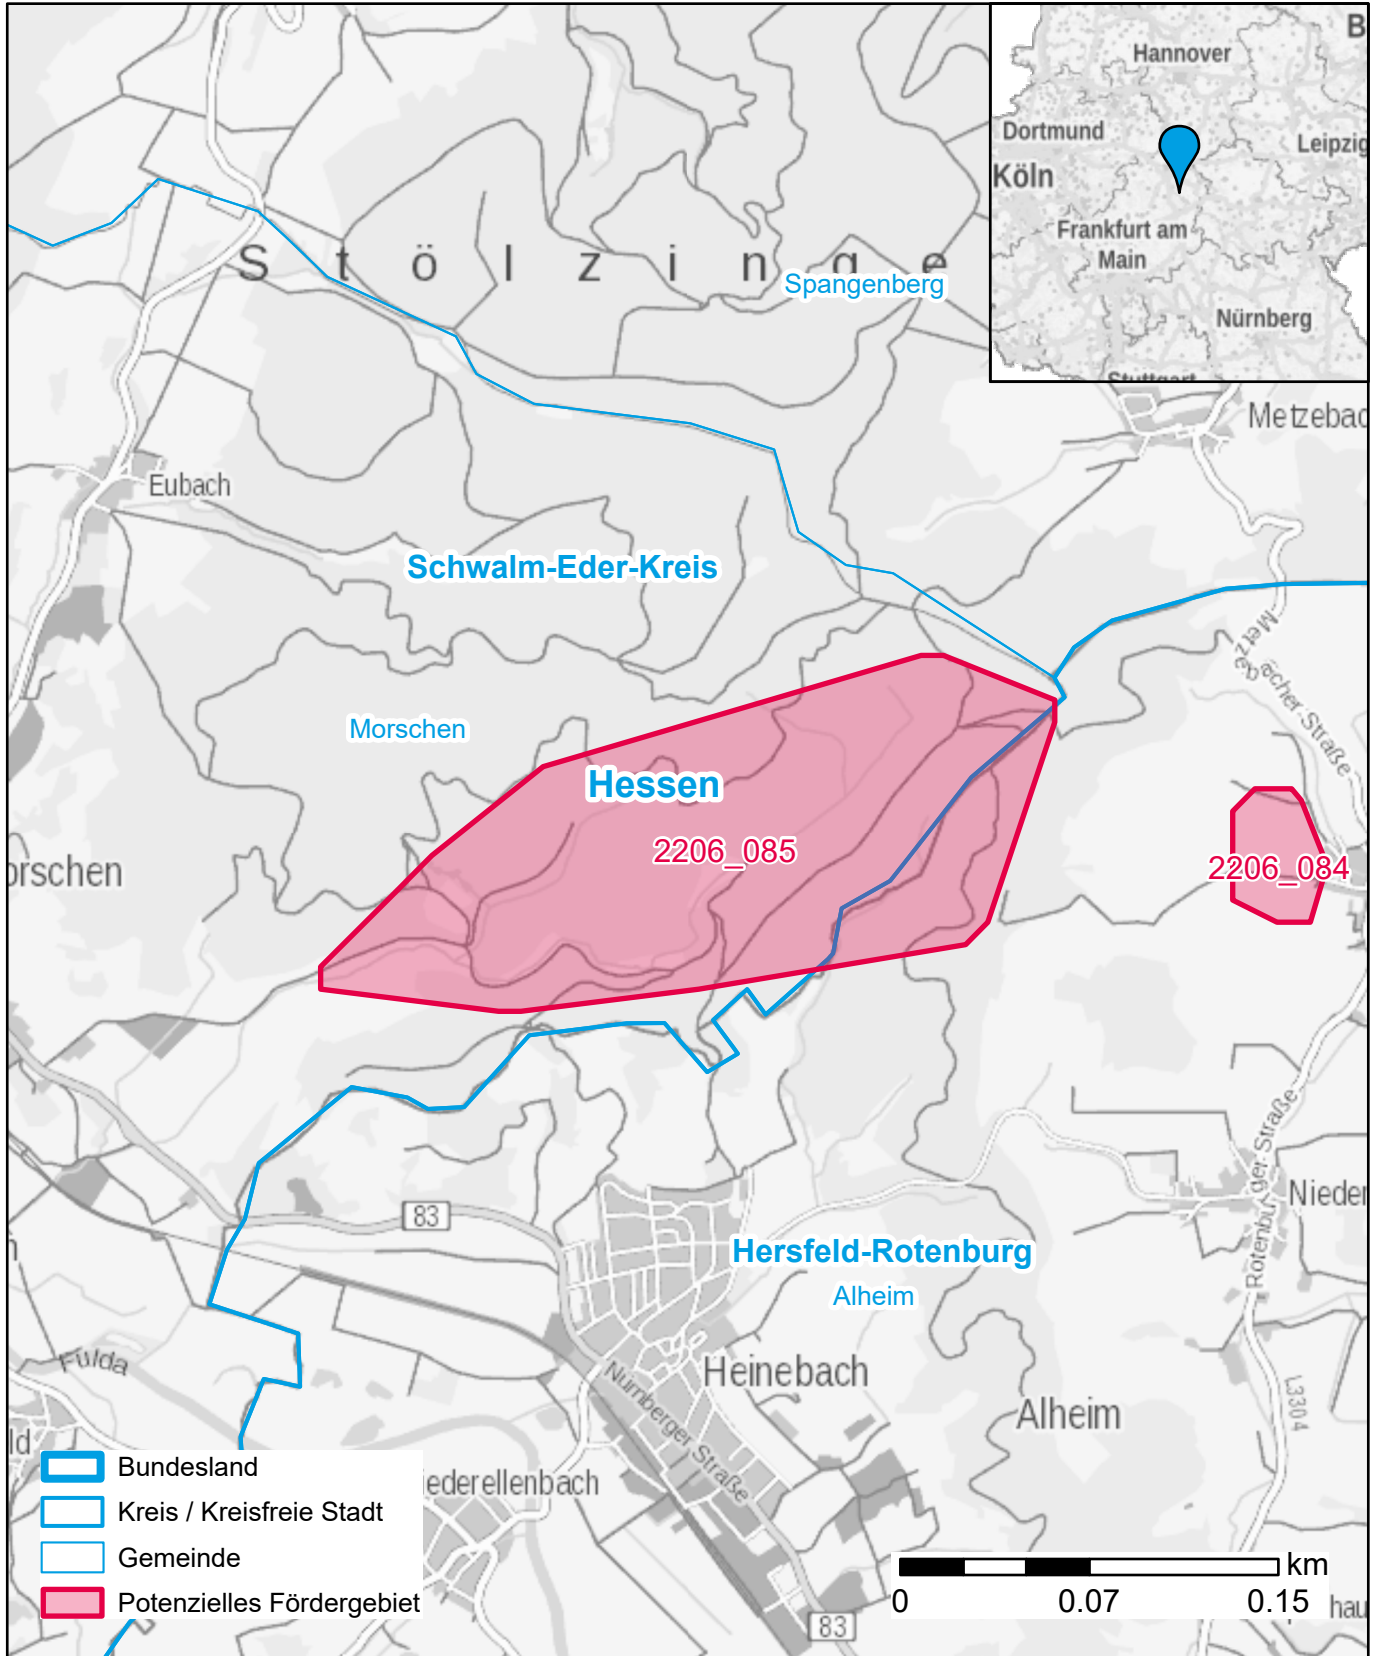

Markterkundungsverfahren zur Schließung weißer Flecken

Hessen, Landkreis Hersfeld-Rotenburg, Landkreis Schwalm-Eder-Kreis
Gebiets-ID: 2206_085

Darstellung: Planstand November 2022
Datenbasis: MIG Juli/August 2022
Hintergrundkarte: © GeoBasis-DE / BKG (2022)