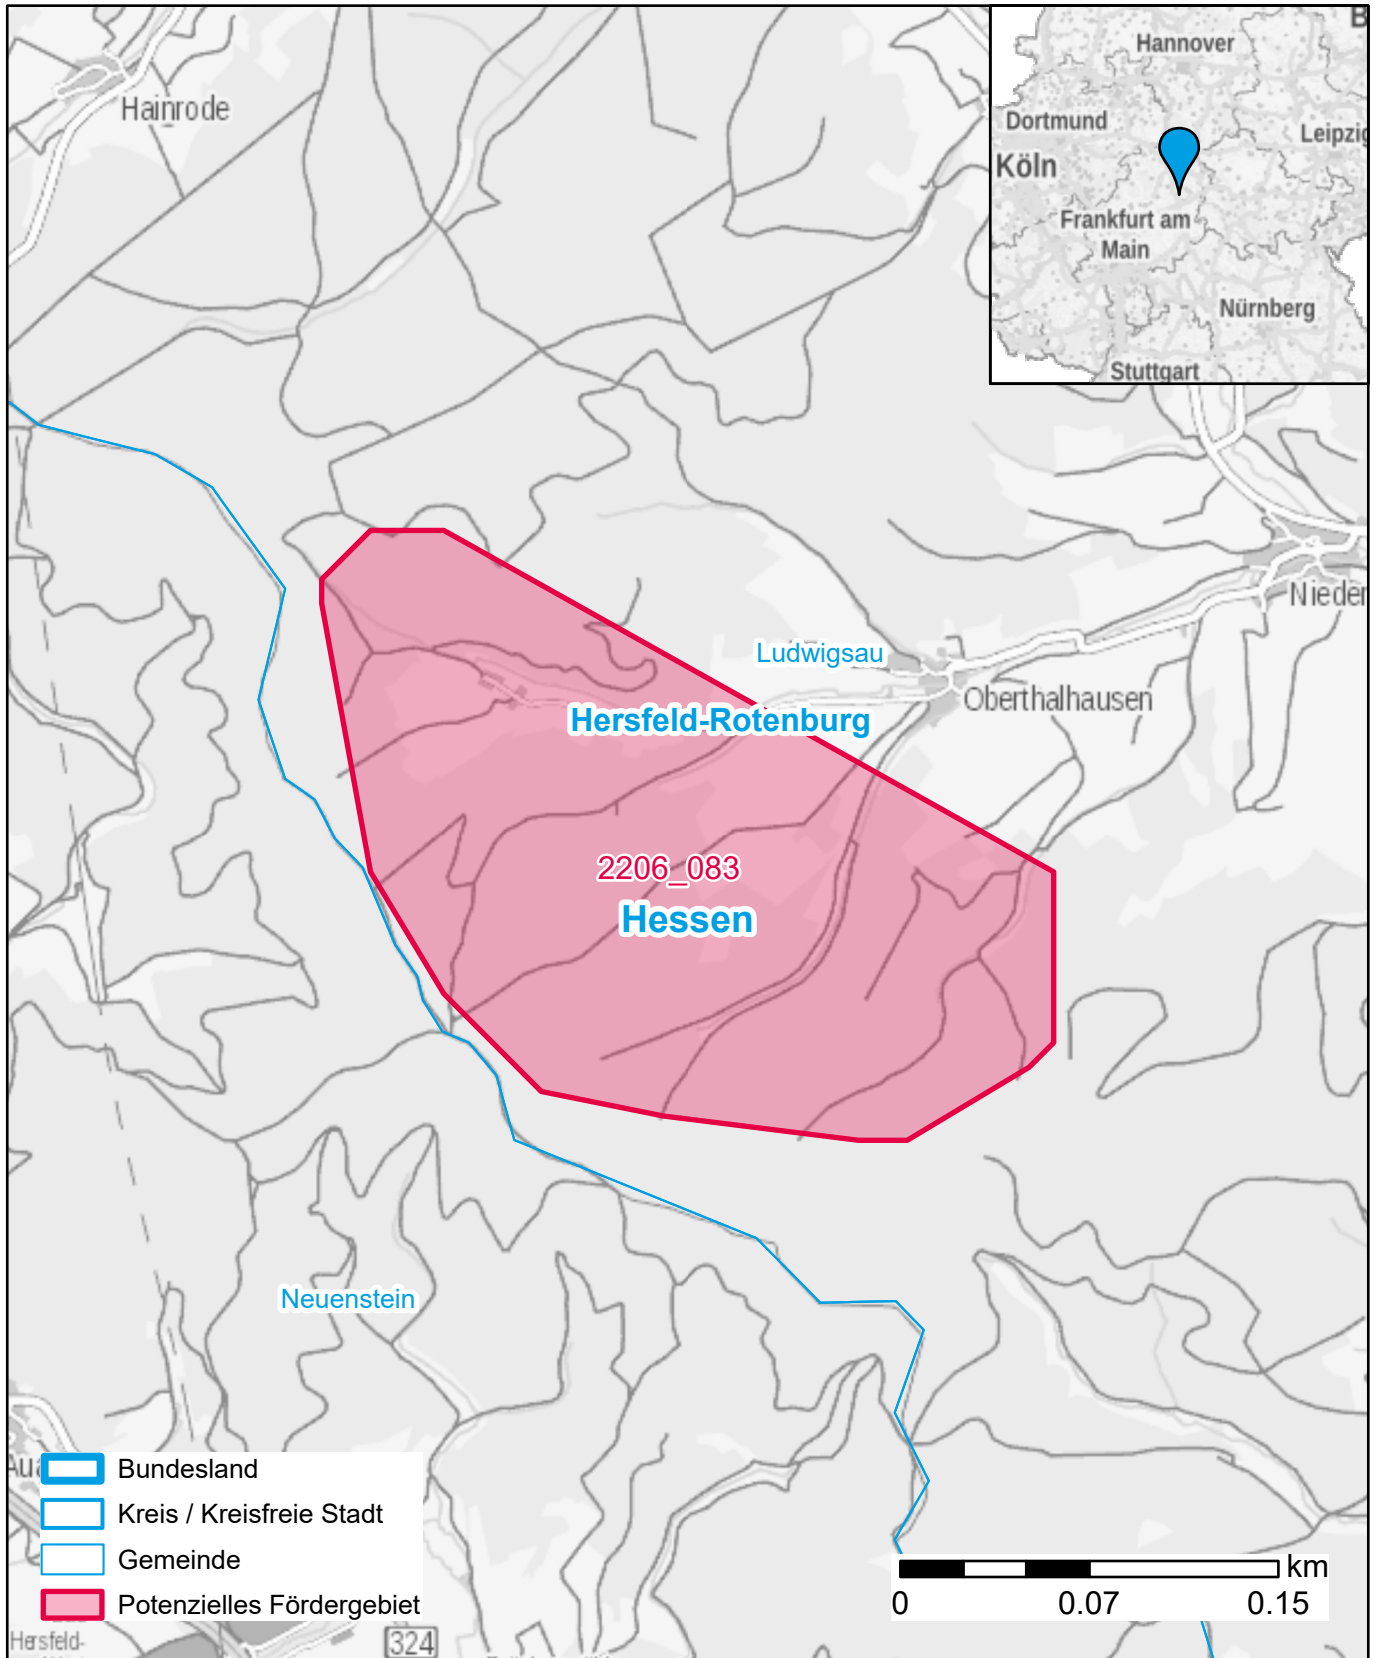

Markterkundungsverfahren zur Schließung weißer Flecken

Hessen, Landkreis Hersfeld-Rotenburg
Gebiets-ID: 2206_083

Darstellung: Planstand November 2022
Datenbasis: MIG Juli/August 2022
Hintergrundkarte: © GeoBasis-DE / BKG (2022)