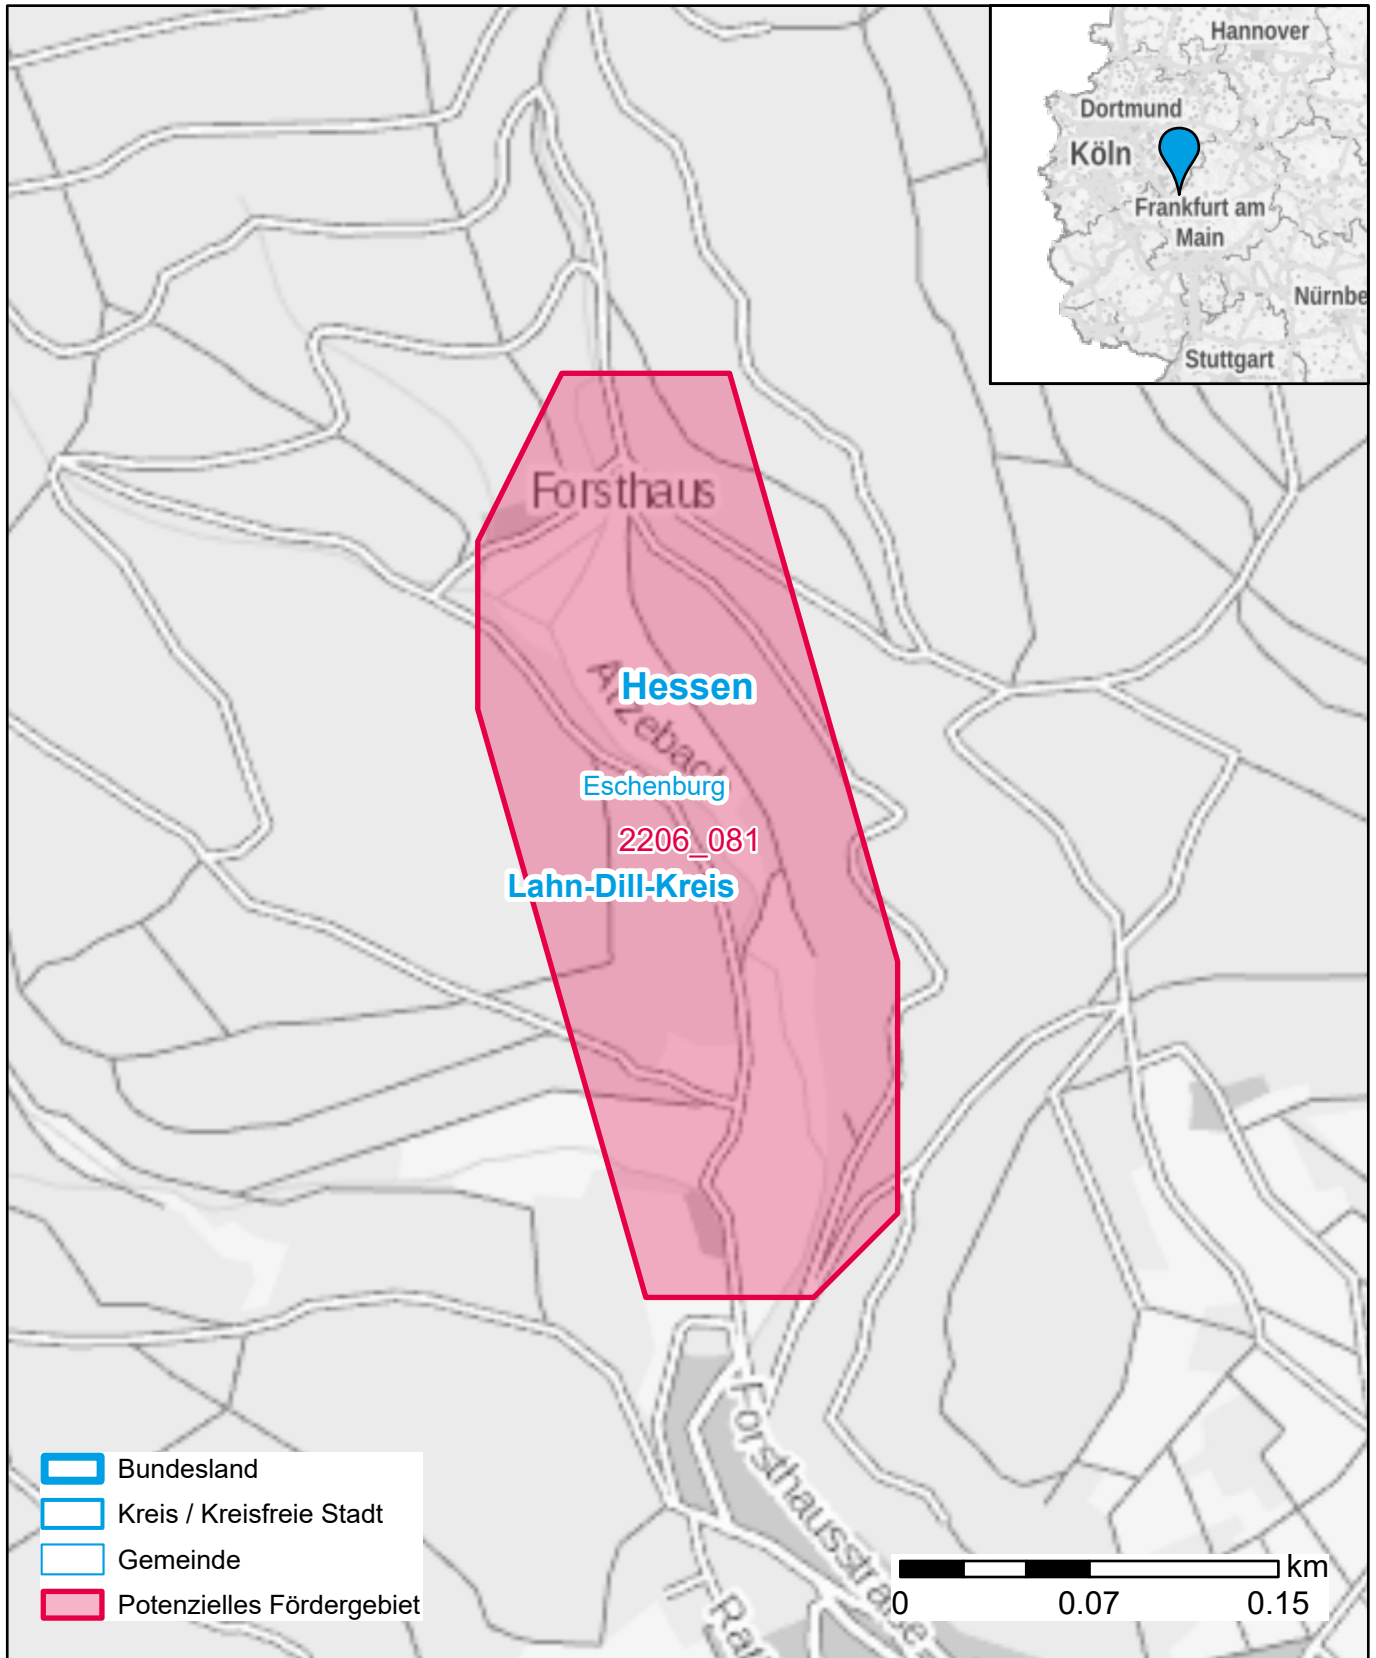

# Markterkundungsverfahren zur Schließung weißer Flecken

Hessen, Landkreis Lahn-Dill-Kreis  
Gebiets-ID: 2206\_081

Darstellung: Planstand November 2022  
Datenbasis: MIG Juli/August 2022  
Hintergrundkarte: © GeoBasis-DE / BKG (2022)