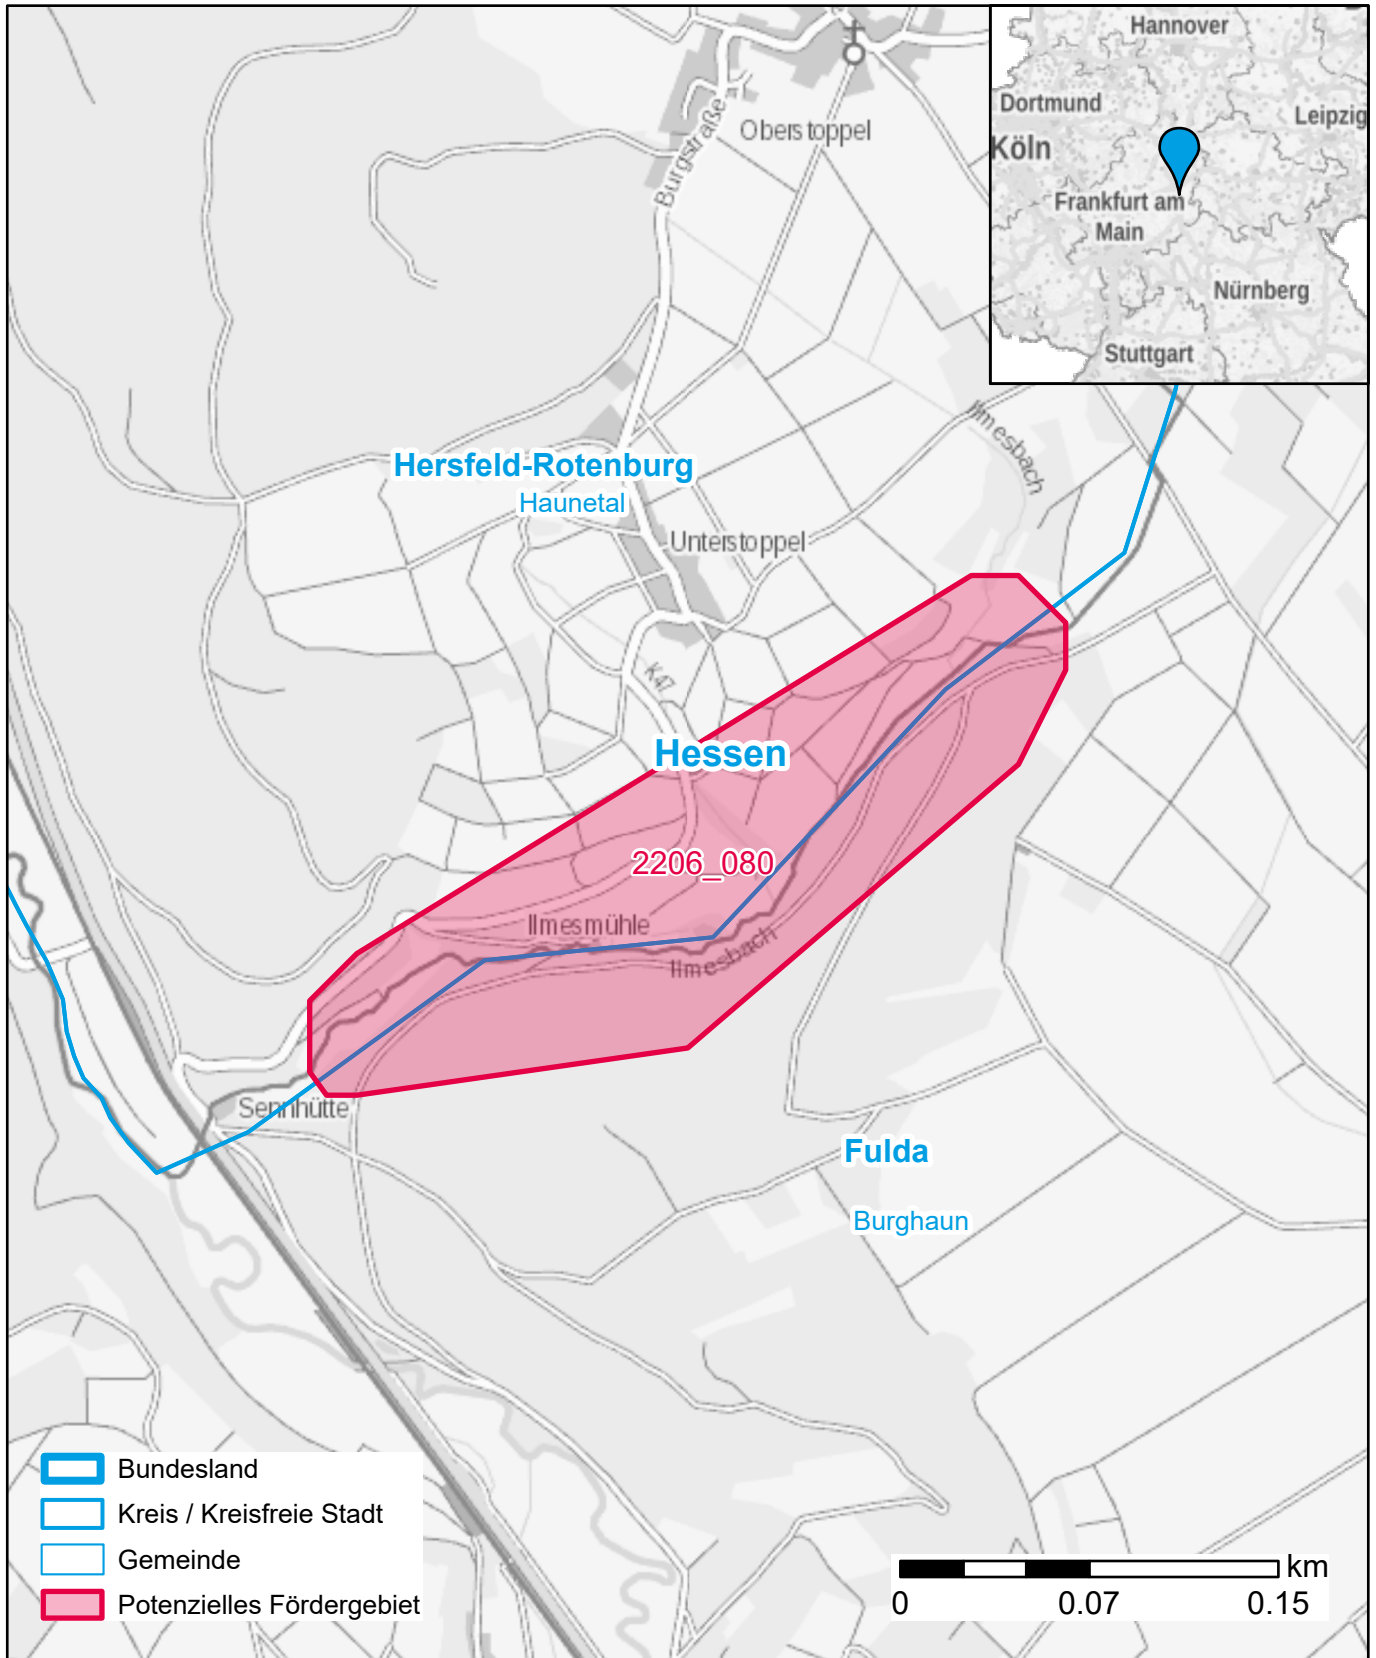

Markterkundungsverfahren zur Schließung weißer Flecken

Hessen, Landkreis Fulda, Landkreis Hersfeld-Rotenburg
Gebiets-ID: 2206_080

Darstellung: Planstand November 2022
Datenbasis: MIG Juli/August 2022
Hintergrundkarte: © GeoBasis-DE / BKG (2022)