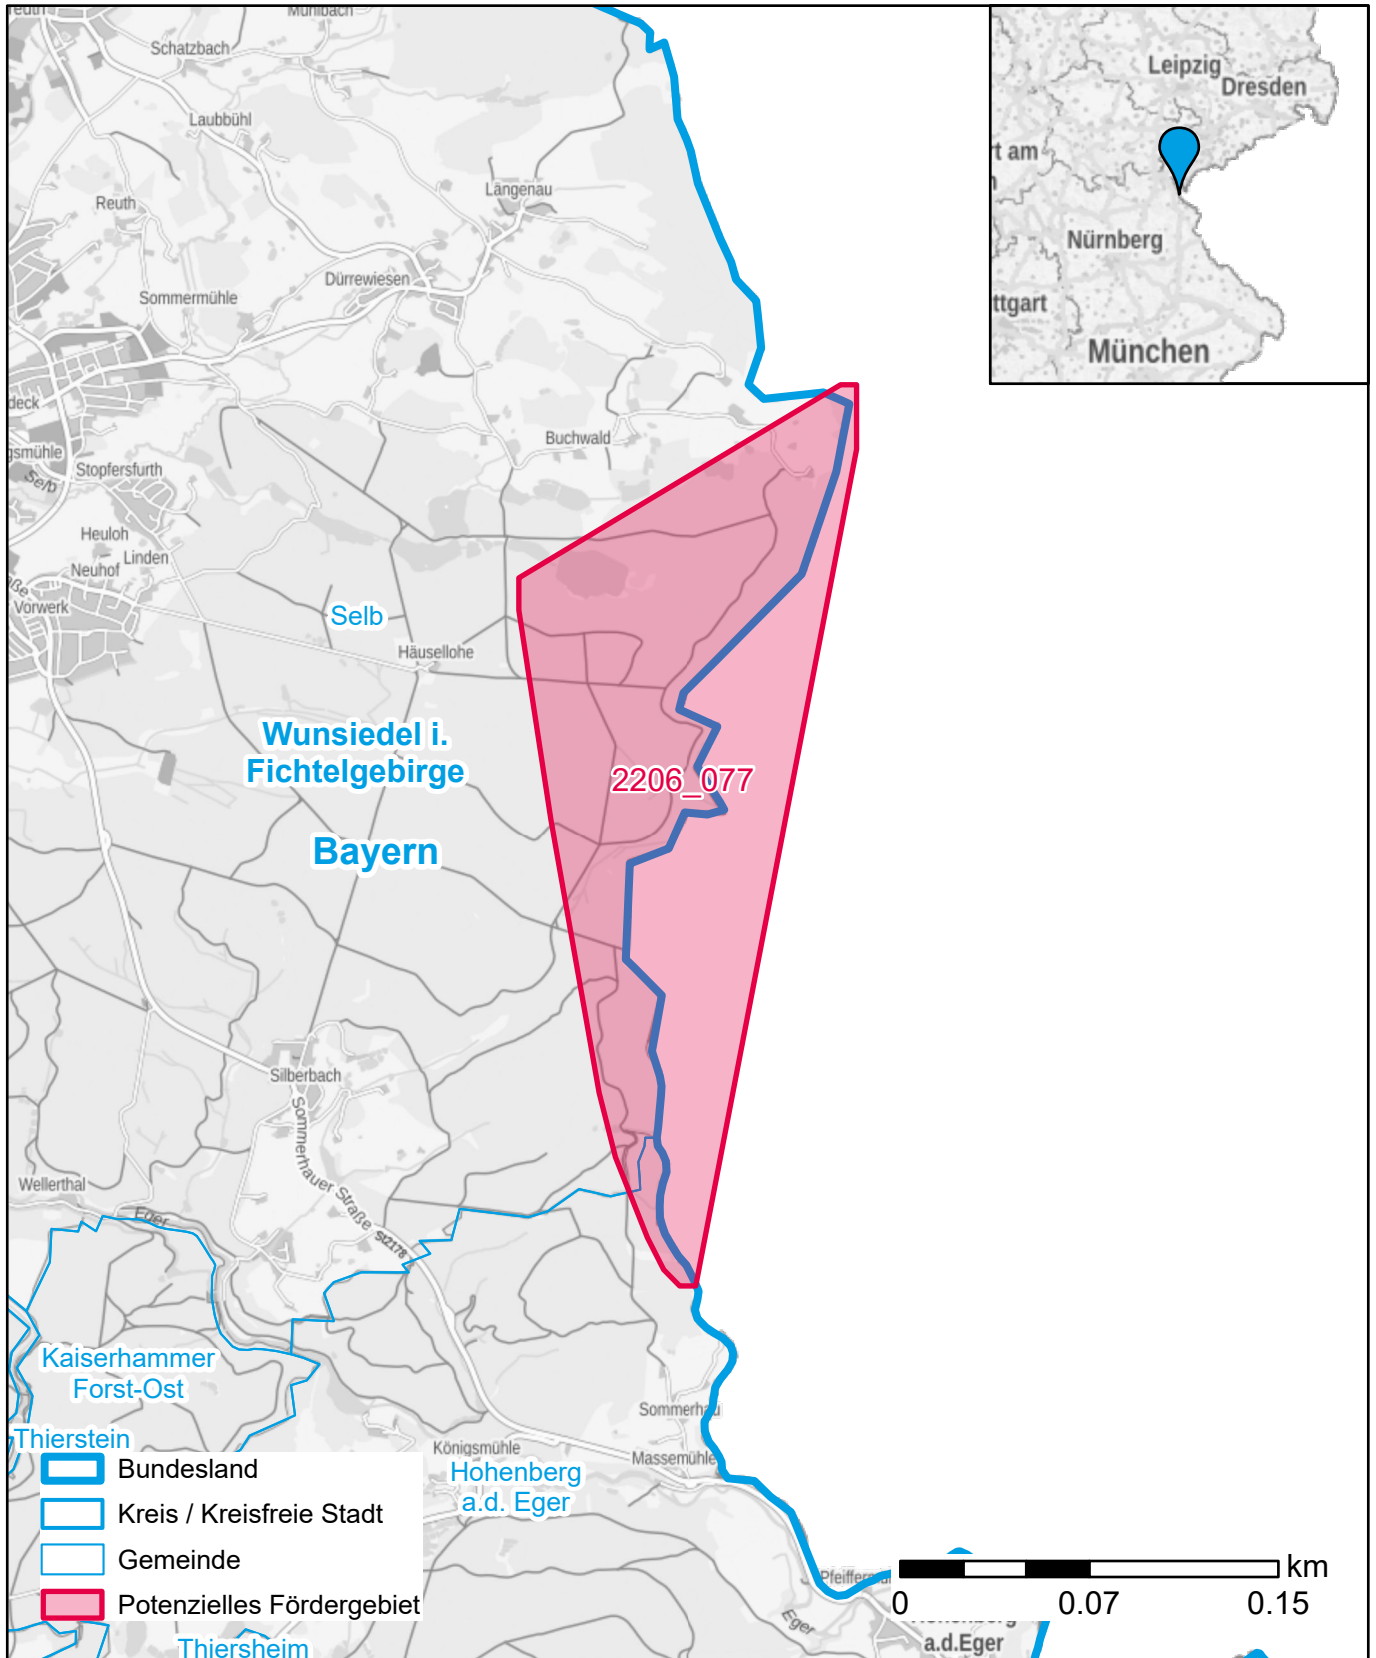

Markterkundungsverfahren zur Schließung weißer Flecken

Bayern, Landkreis Wunsiedel i. Fichtelgebirge
Gebiets-ID: 2206_077

Darstellung: Planstand November 2022
Datenbasis: MIG Juli/August 2022
Hintergrundkarte: © GeoBasis-DE / BKG (2022)