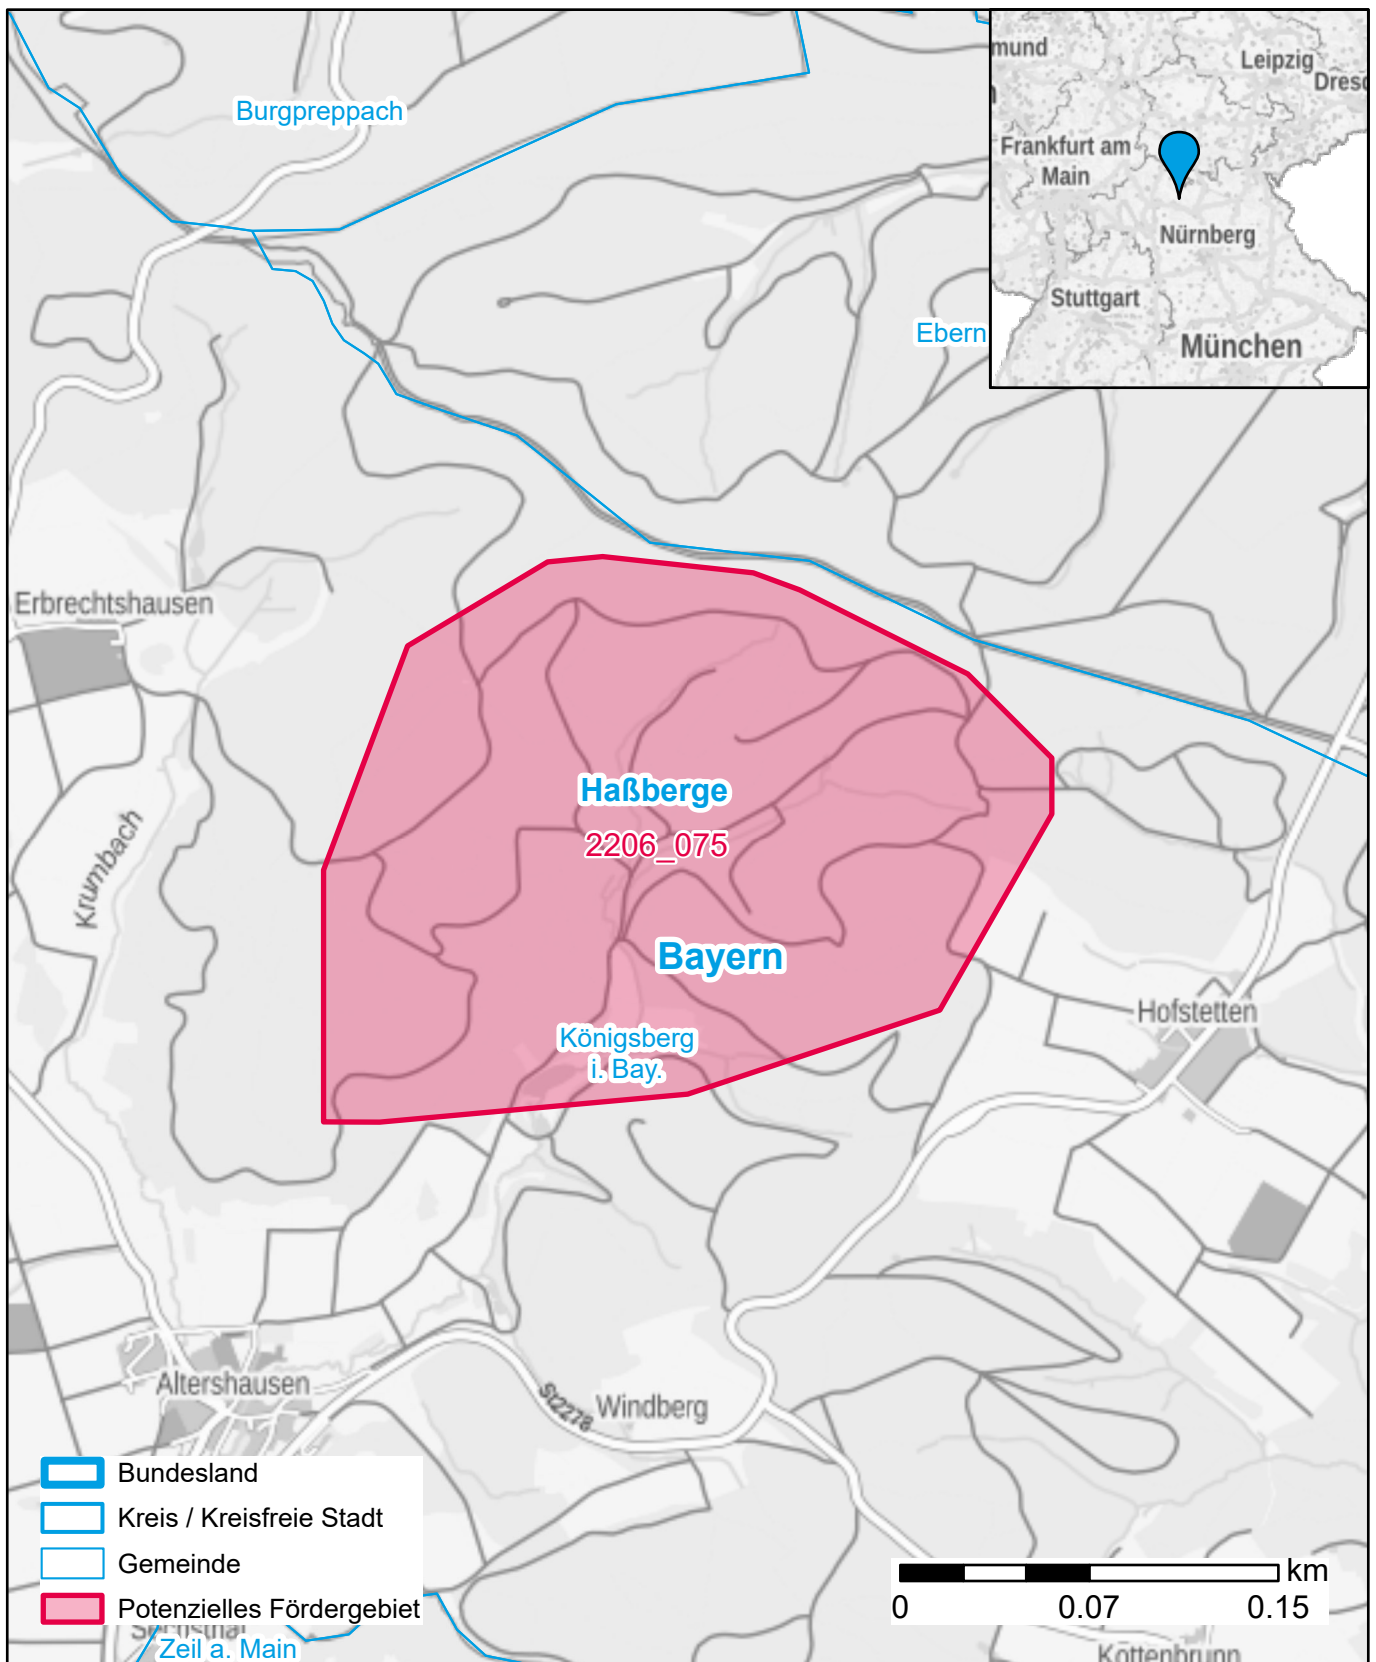

Markterkundungsverfahren zur Schließung weißer Flecken

Bayern, Landkreis Haßberge

Gebiets-ID: 2206_075

Darstellung: Planstand November 2022
Datenbasis: MIG Juli/August 2022
Hintergrundkarte: © GeoBasis-DE / BKG (2022)