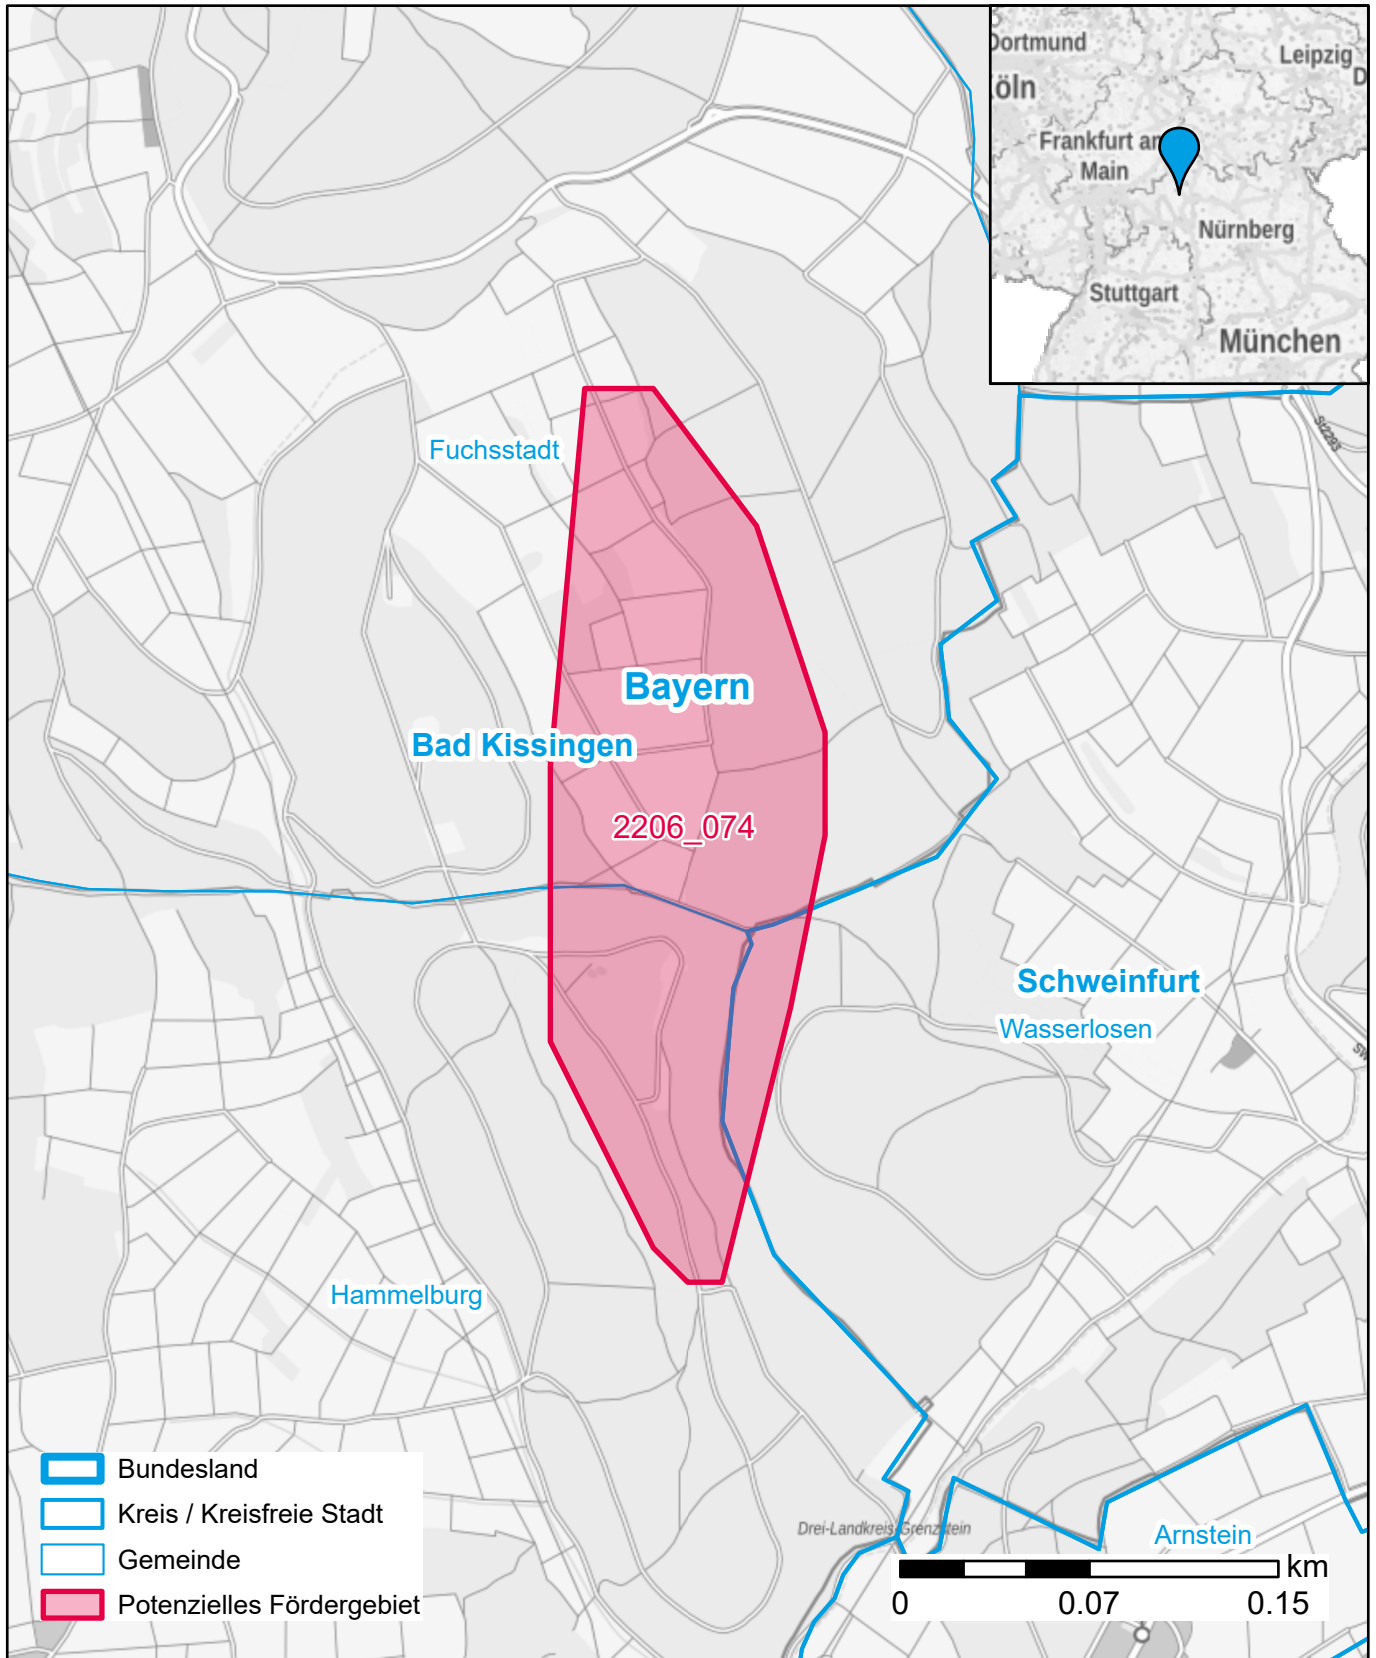

Markterkundungsverfahren zur Schließung weißer Flecken

Bayern, Landkreis Bad Kissingen, Landkreis Schweinfurt
Gebiets-ID: 2206_074

Darstellung: Planstand November 2022
Datenbasis: MIG Juli/August 2022
Hintergrundkarte: © GeoBasis-DE / BKG (2022)