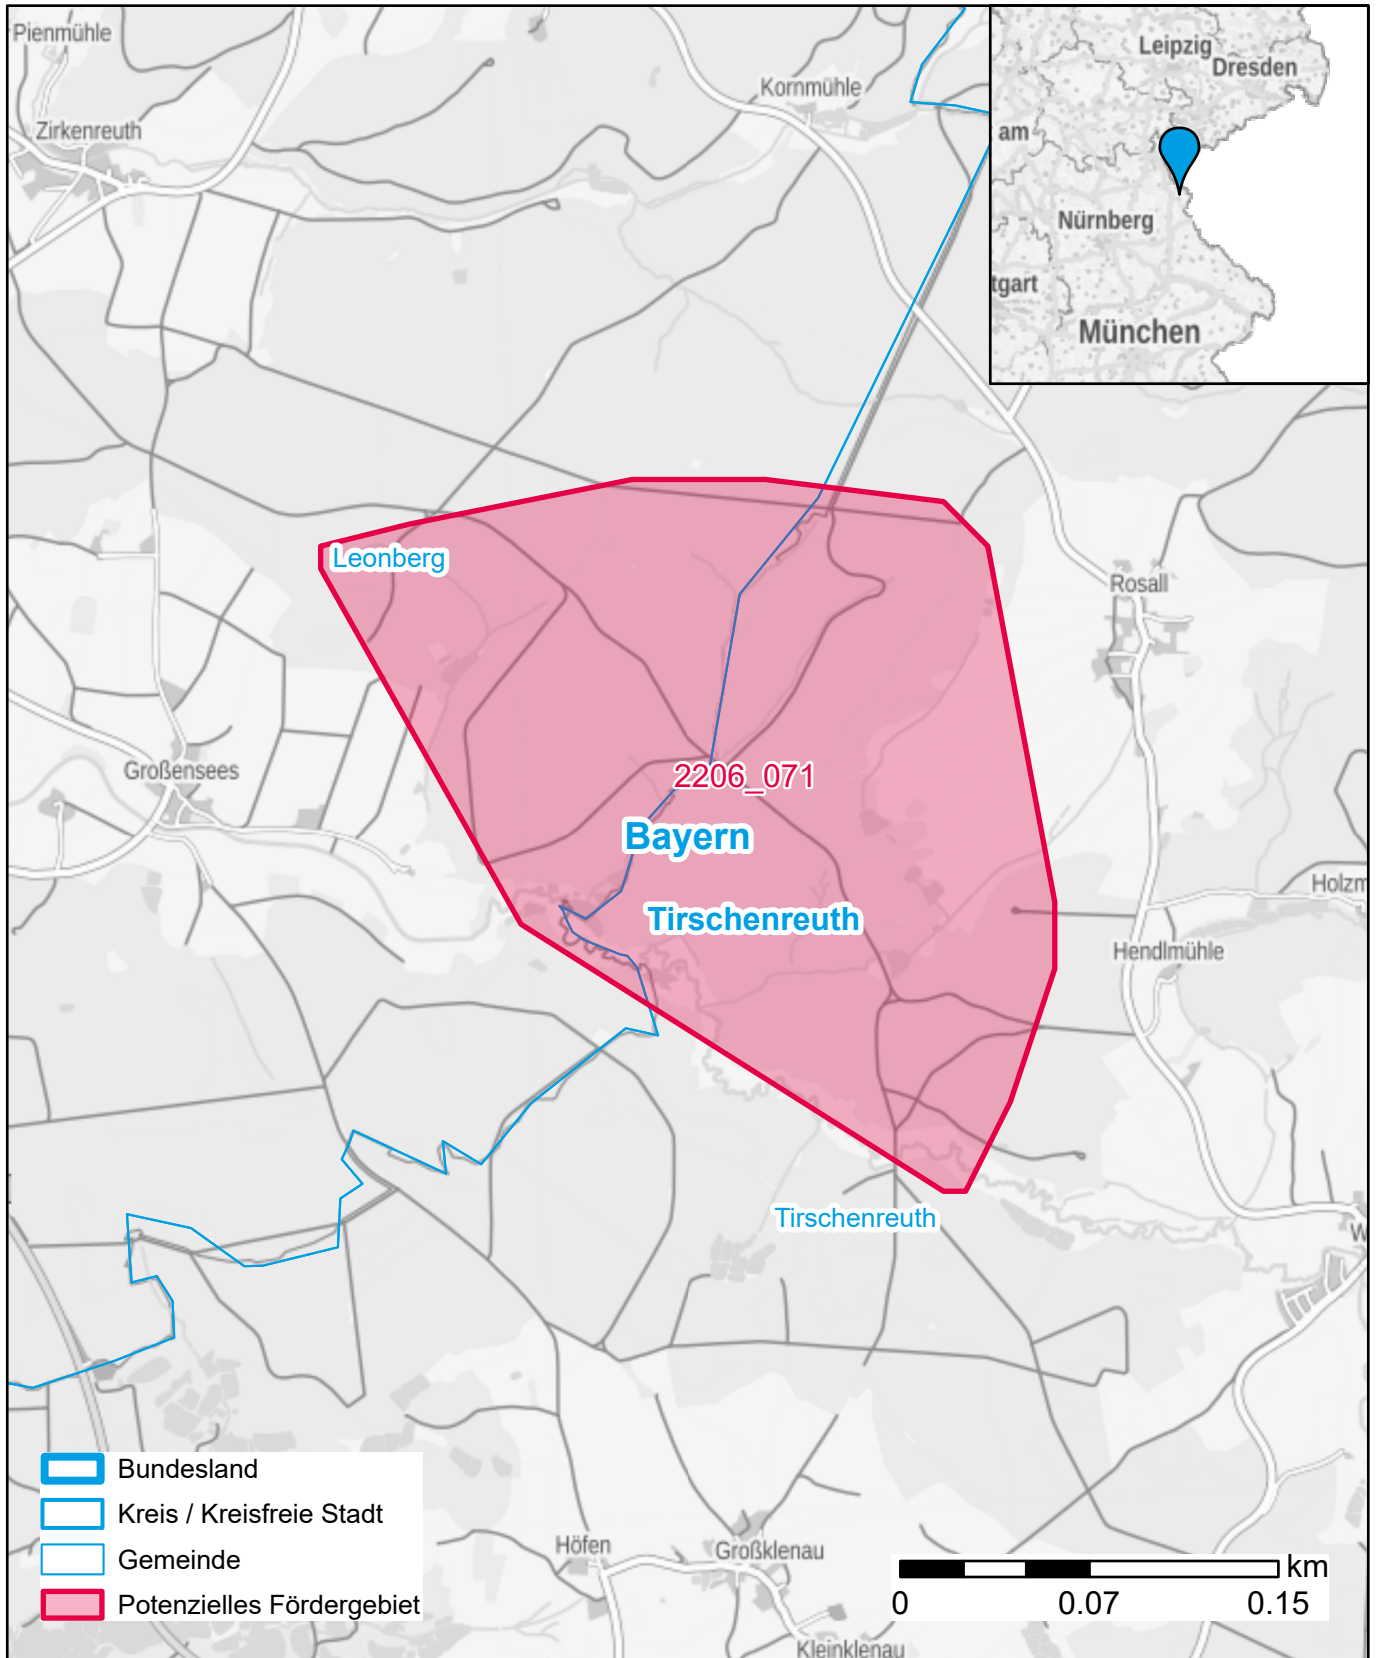

Markterkundungsverfahren zur Schließung weißer Flecken

Bayern, Landkreis Tirschenreuth
Gebiets-ID: 2206_071

Darstellung: Planstand November 2022
Datenbasis: MIG Juli/August 2022
Hintergrundkarte: © GeoBasis-DE / BKG (2022)