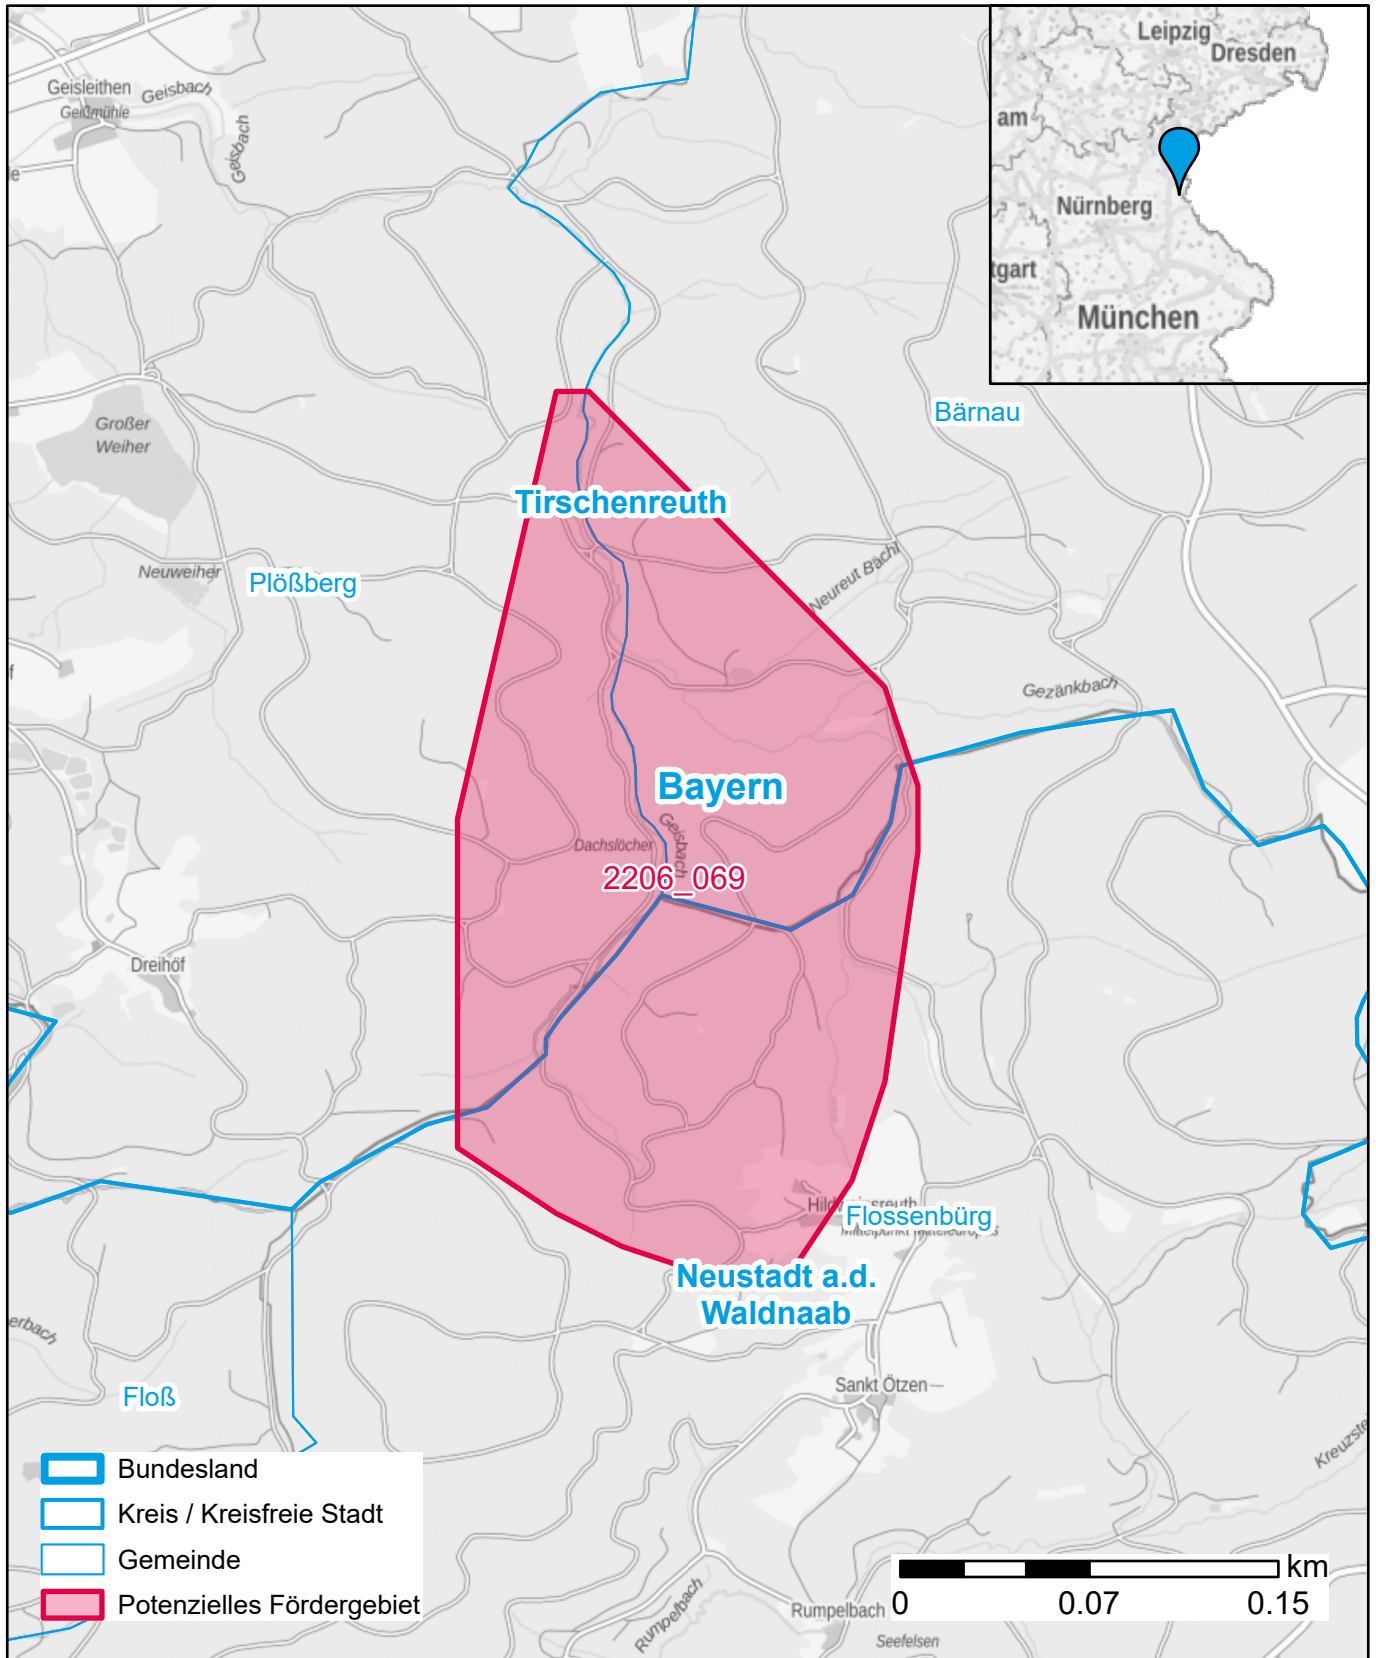

# Markterkundungsverfahren zur Schließung weißer Flecken

Bayern, Landkreis Neustadt a.d. Waldnaab, Landkreis Tirschenreuth  
Gebiets-ID: 2206\_069

Darstellung: Planstand November 2022  
Datenbasis: MIG Juli/August 2022  
Hintergrundkarte: © GeoBasis-DE / BKG (2022)