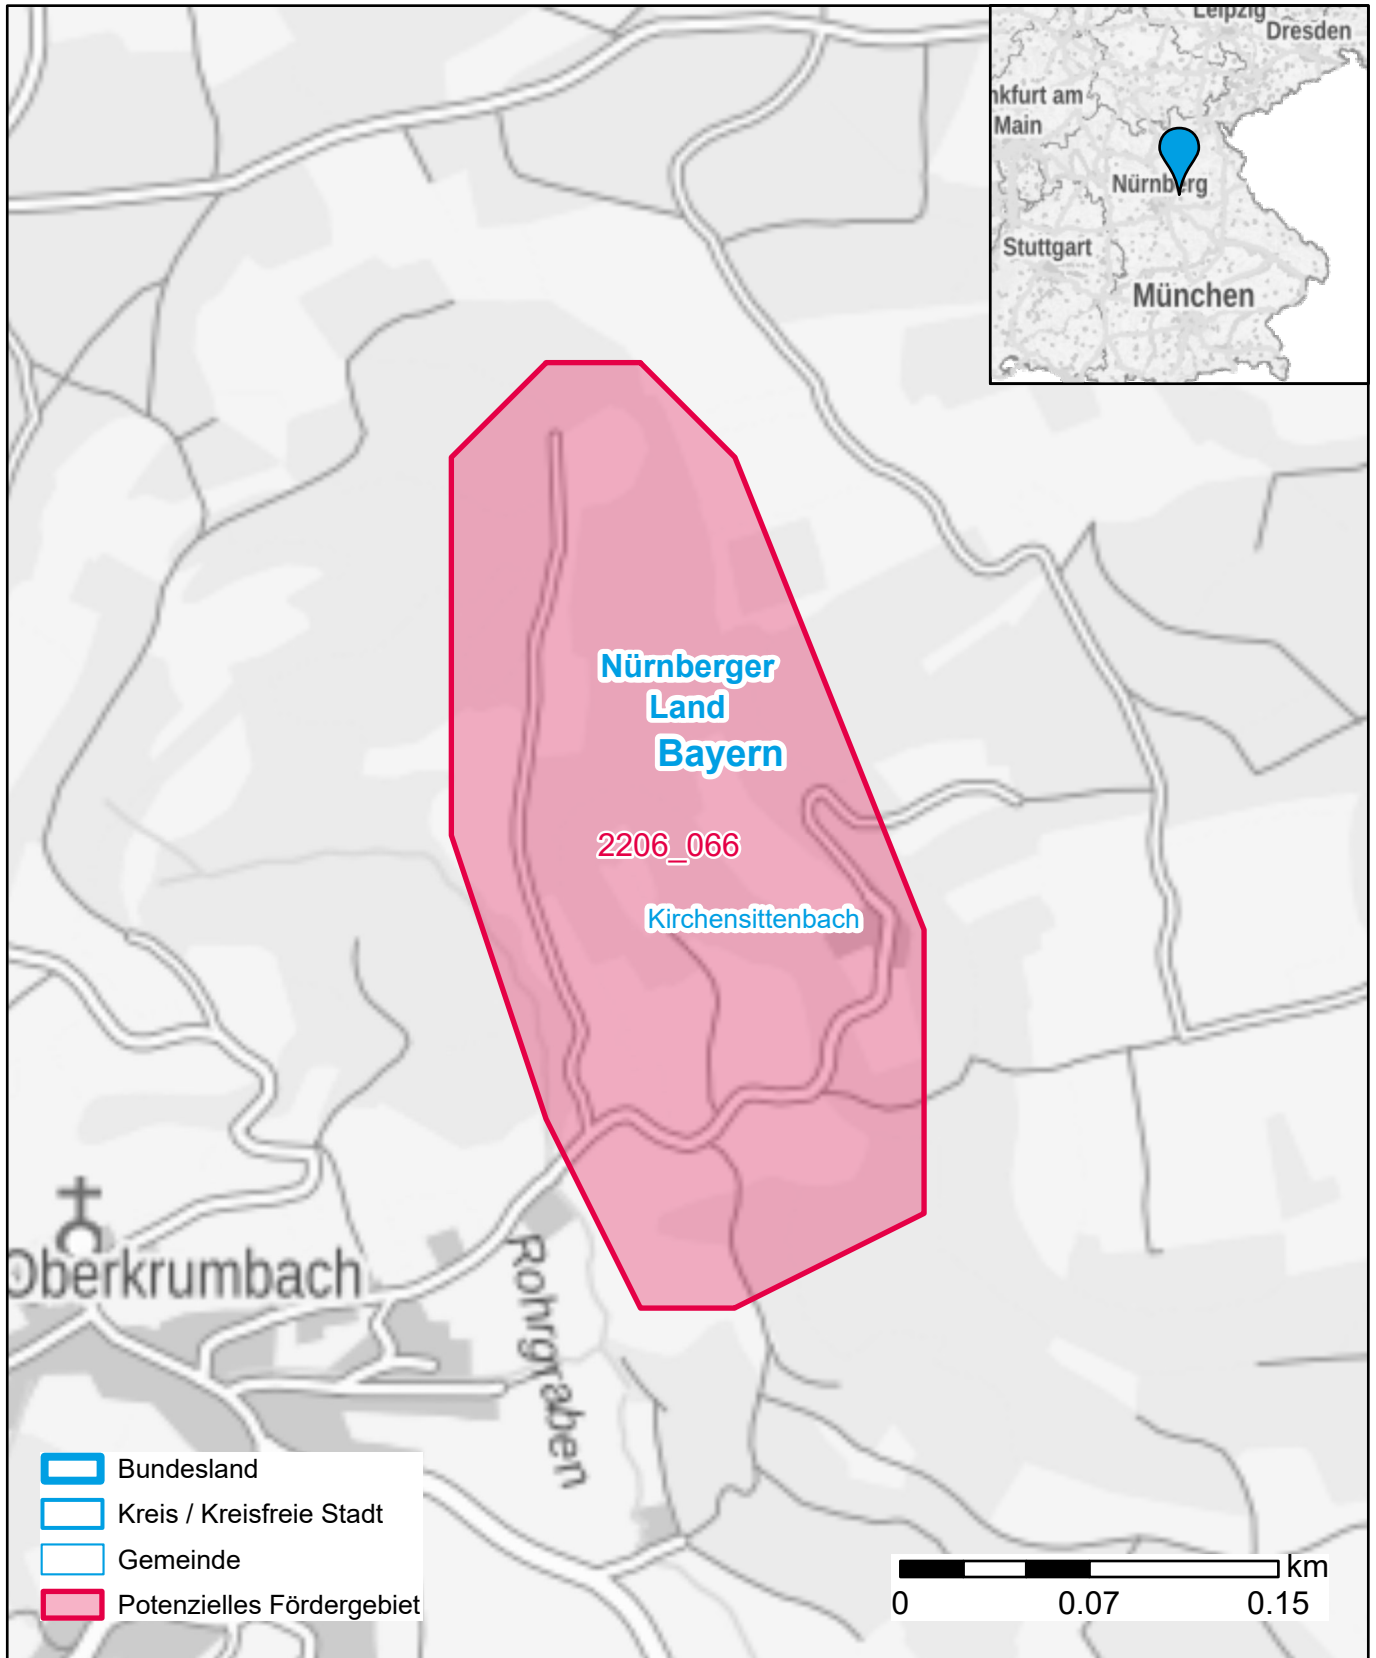

# Markterkundungsverfahren zur Schließung weißer Flecken

Bayern, Landkreis Nürnberger Land

Gebiets-ID: 2206\_066

Darstellung: Planstand November 2022

Datenbasis: MIG Juli/August 2022

Hintergrundkarte: © GeoBasis-DE / BKG (2022)