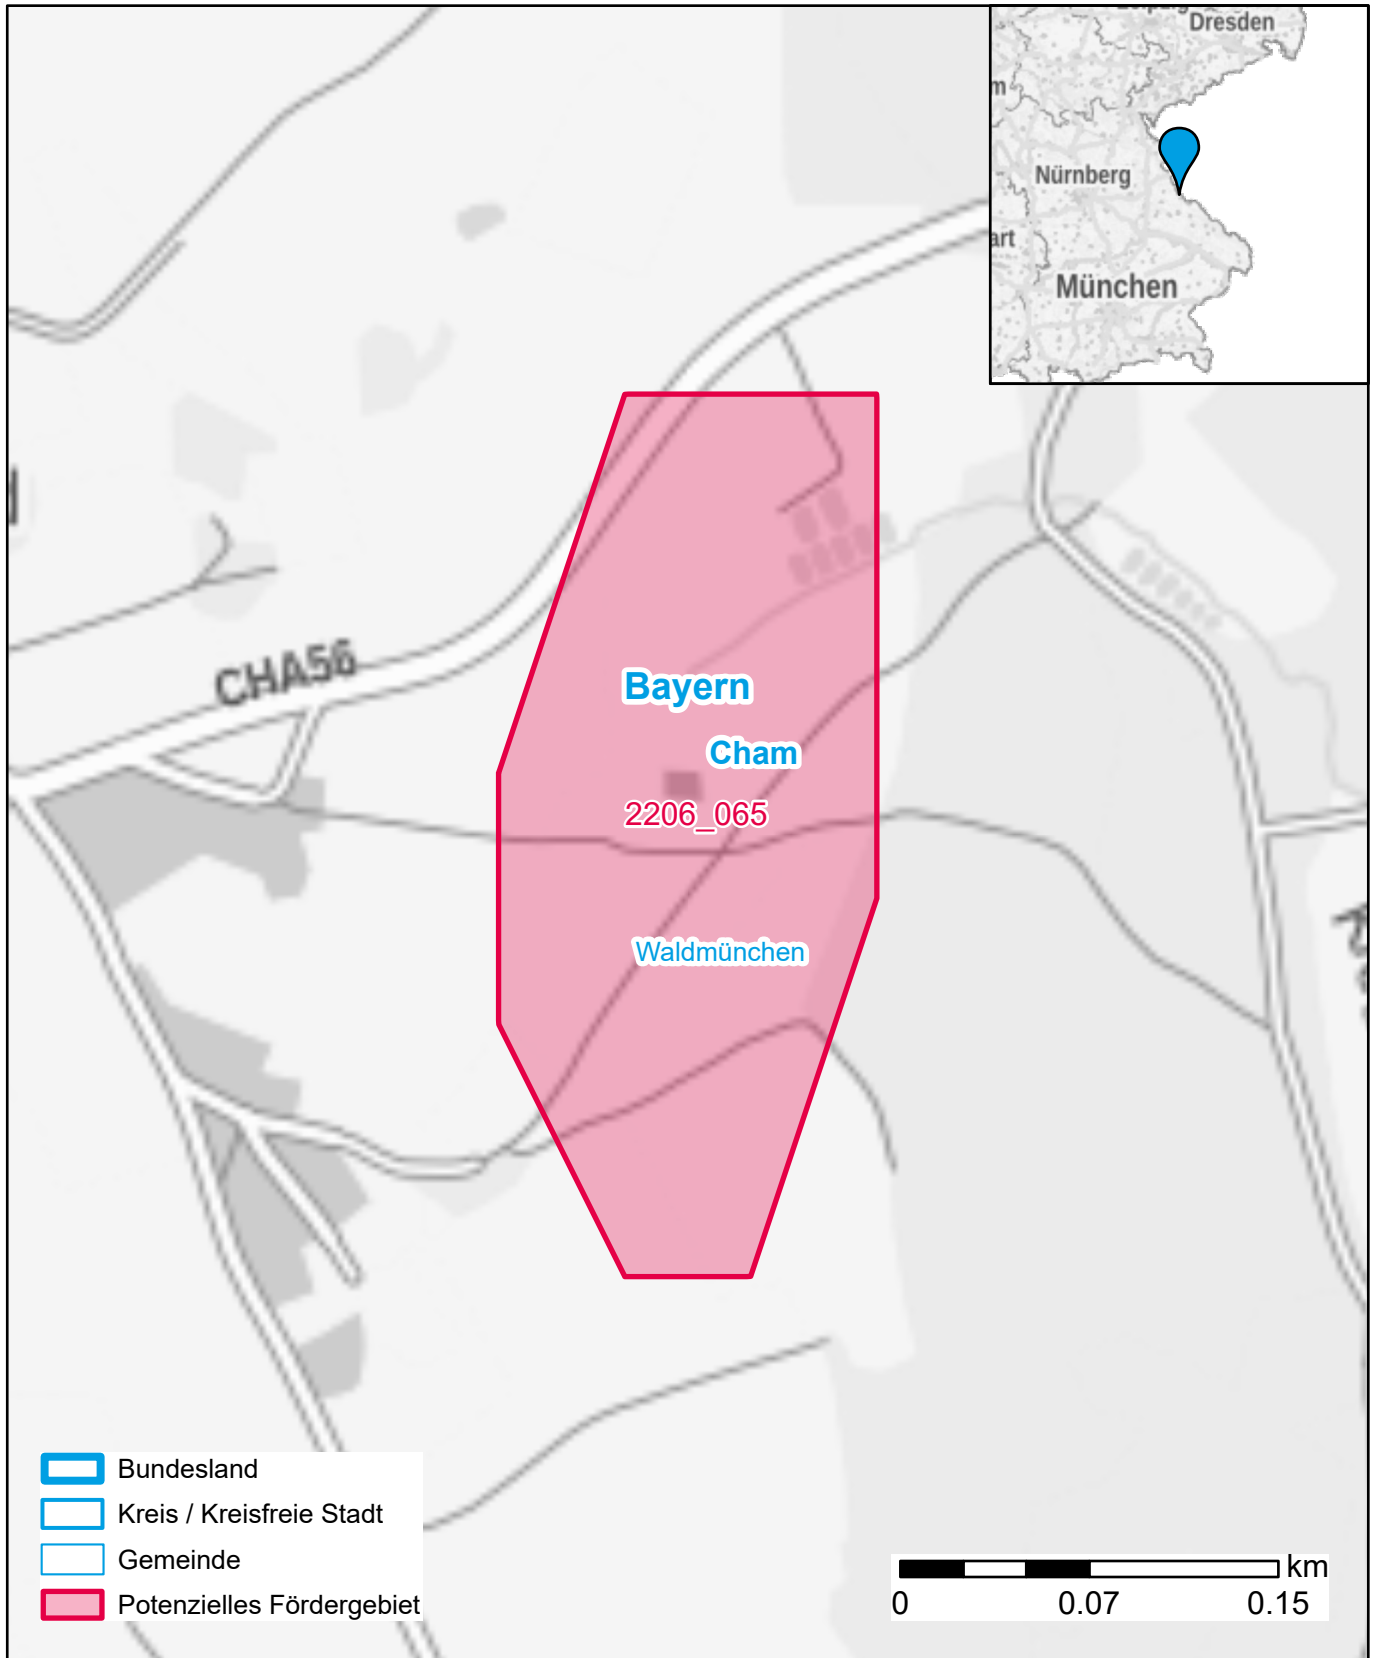

# Markterkundungsverfahren zur Schließung weißer Flecken

Bayern, Landkreis Cham  
Gebiets-ID: 2206\_065

Darstellung: Planstand November 2022  
Datenbasis: MIG Juli/August 2022  
Hintergrundkarte: © GeoBasis-DE / BKG (2022)